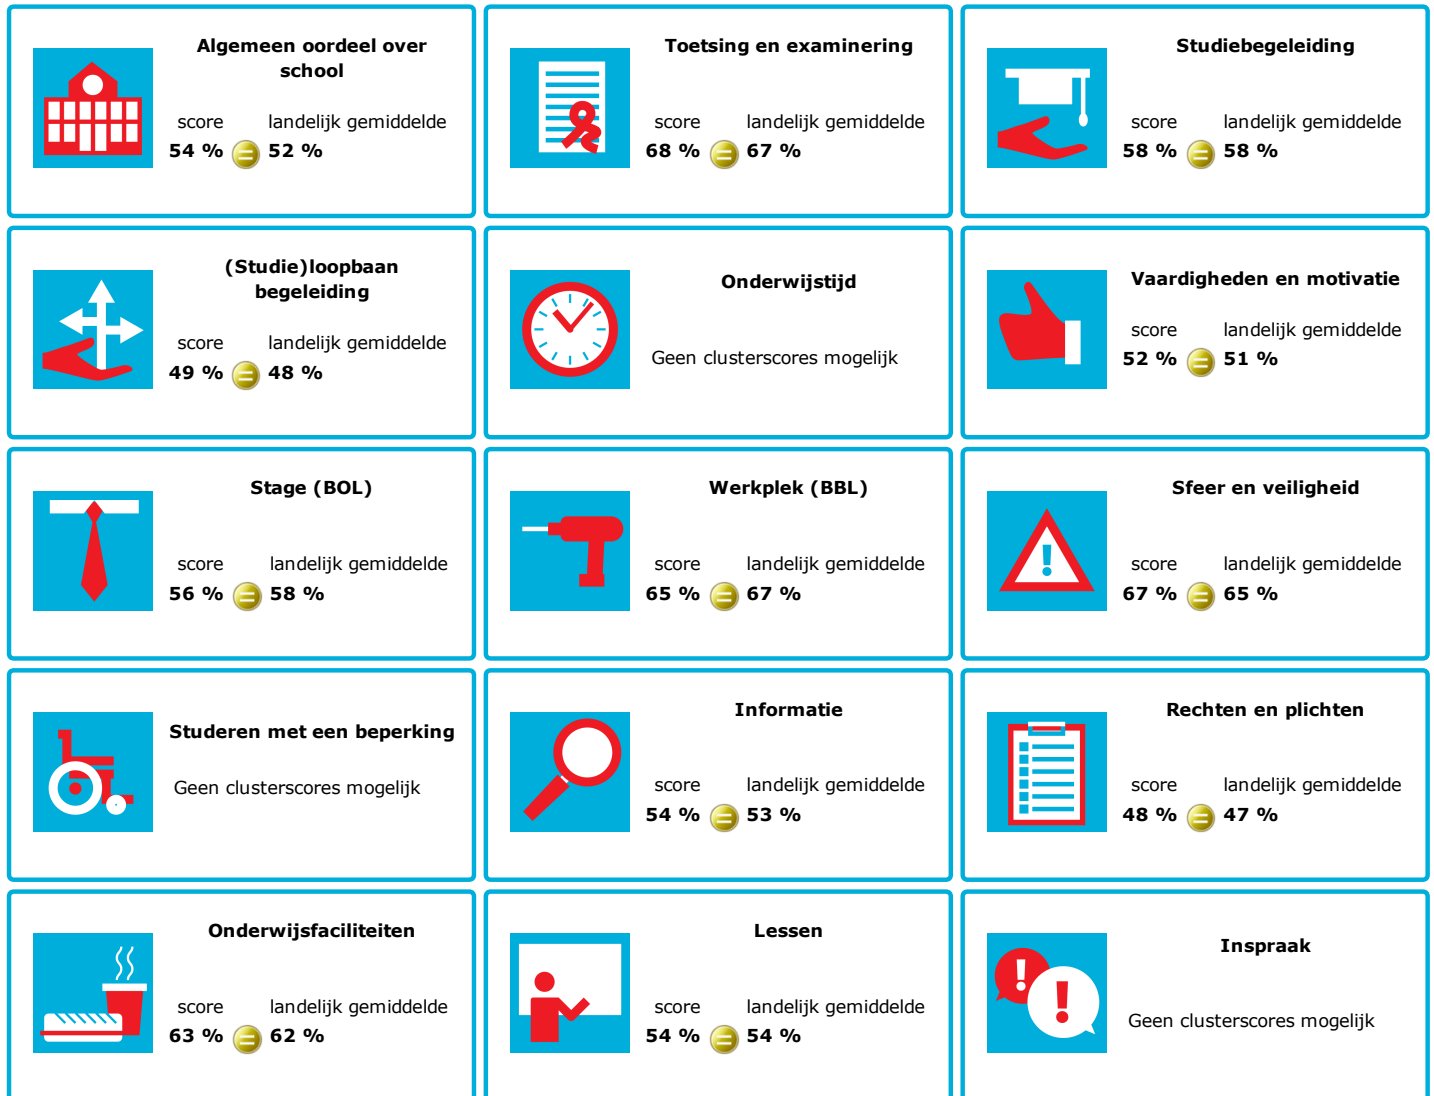

JOB MONITOR

Dit instellingsdashboard laat zien hoeveel procent op **Rijn IJssel** tevreden is.

Er is sprake van een echt verschil als het verschil meer is dan 5%. Je ziet dan een groen of rood bolletje. Bij een verschil van minder dan 5% zie je een geel = teken.