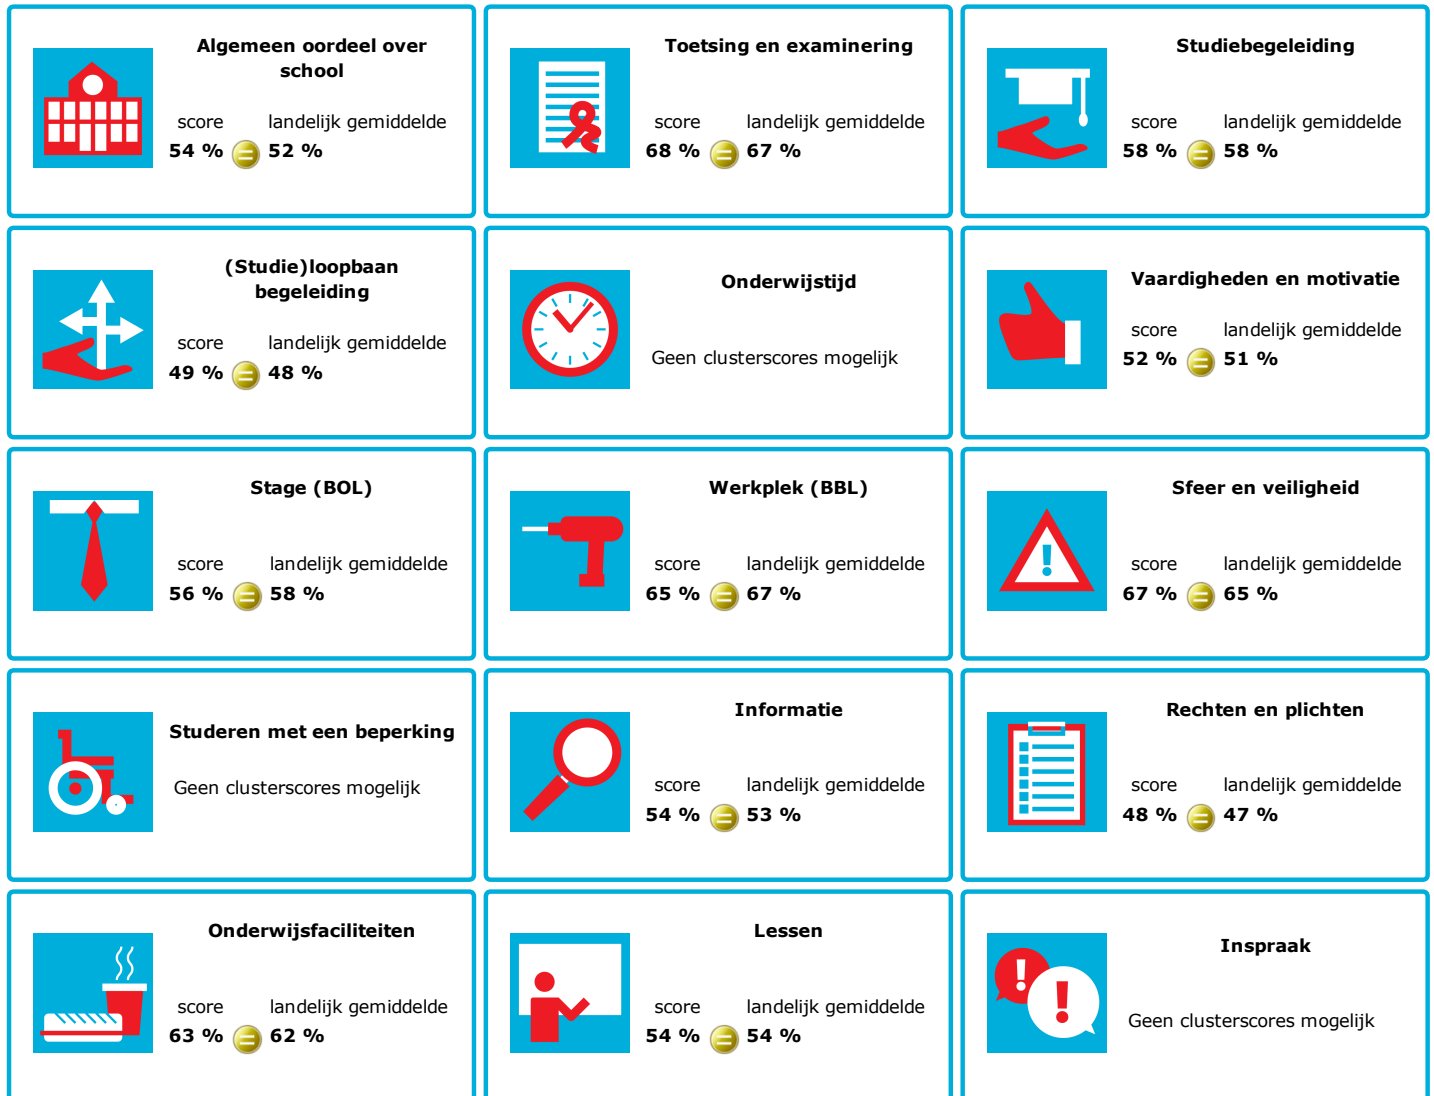

JOB MONITOR

Dit instellingsdashboard laat zien hoeveel procent op Rijn IJssel tevreden is.

Er is sprake van een echt verschil als het verschil meer is dan 5%. Je ziet dan een groen of rood bolletje. Bij een verschil van minder dan 5% zie je een geel = teken.