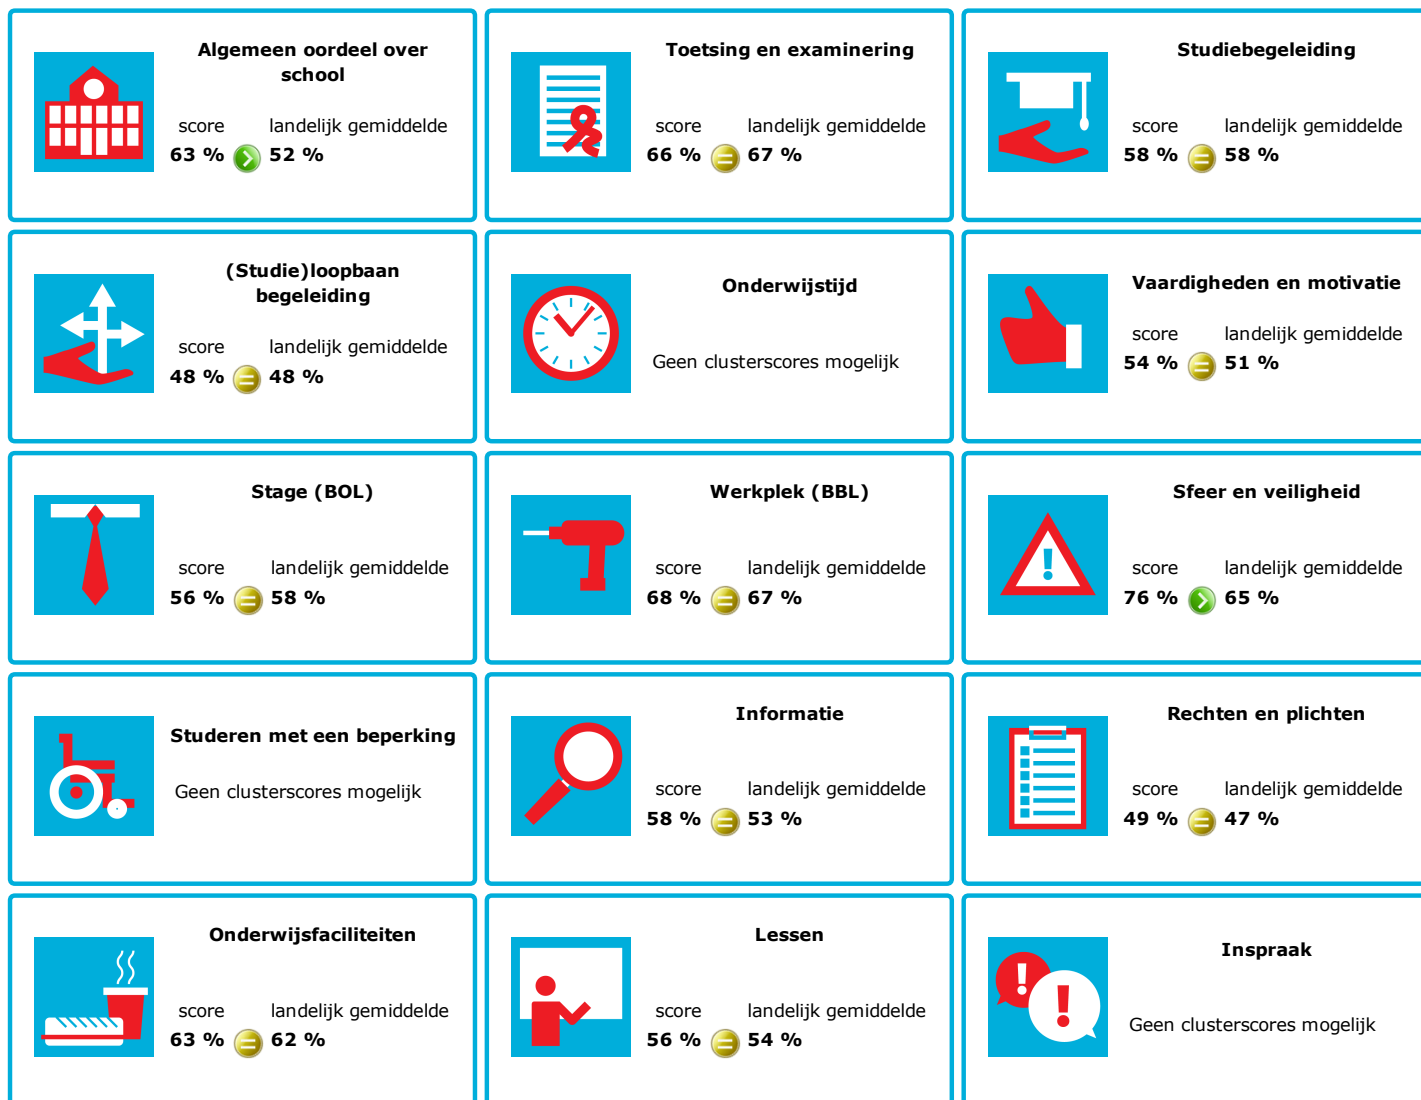

JOB MONITOR

Dit instellingsdashboard laat zien hoeveel procent op **Agrarisch Opleidingen Centrum Groenhorst** tevreden is.

Er is sprake van een echt verschil als het verschil meer is dan 5%. Je ziet dan een groen of rood bolletje. Bij een verschil van minder dan 5% zie je een geel = teken.