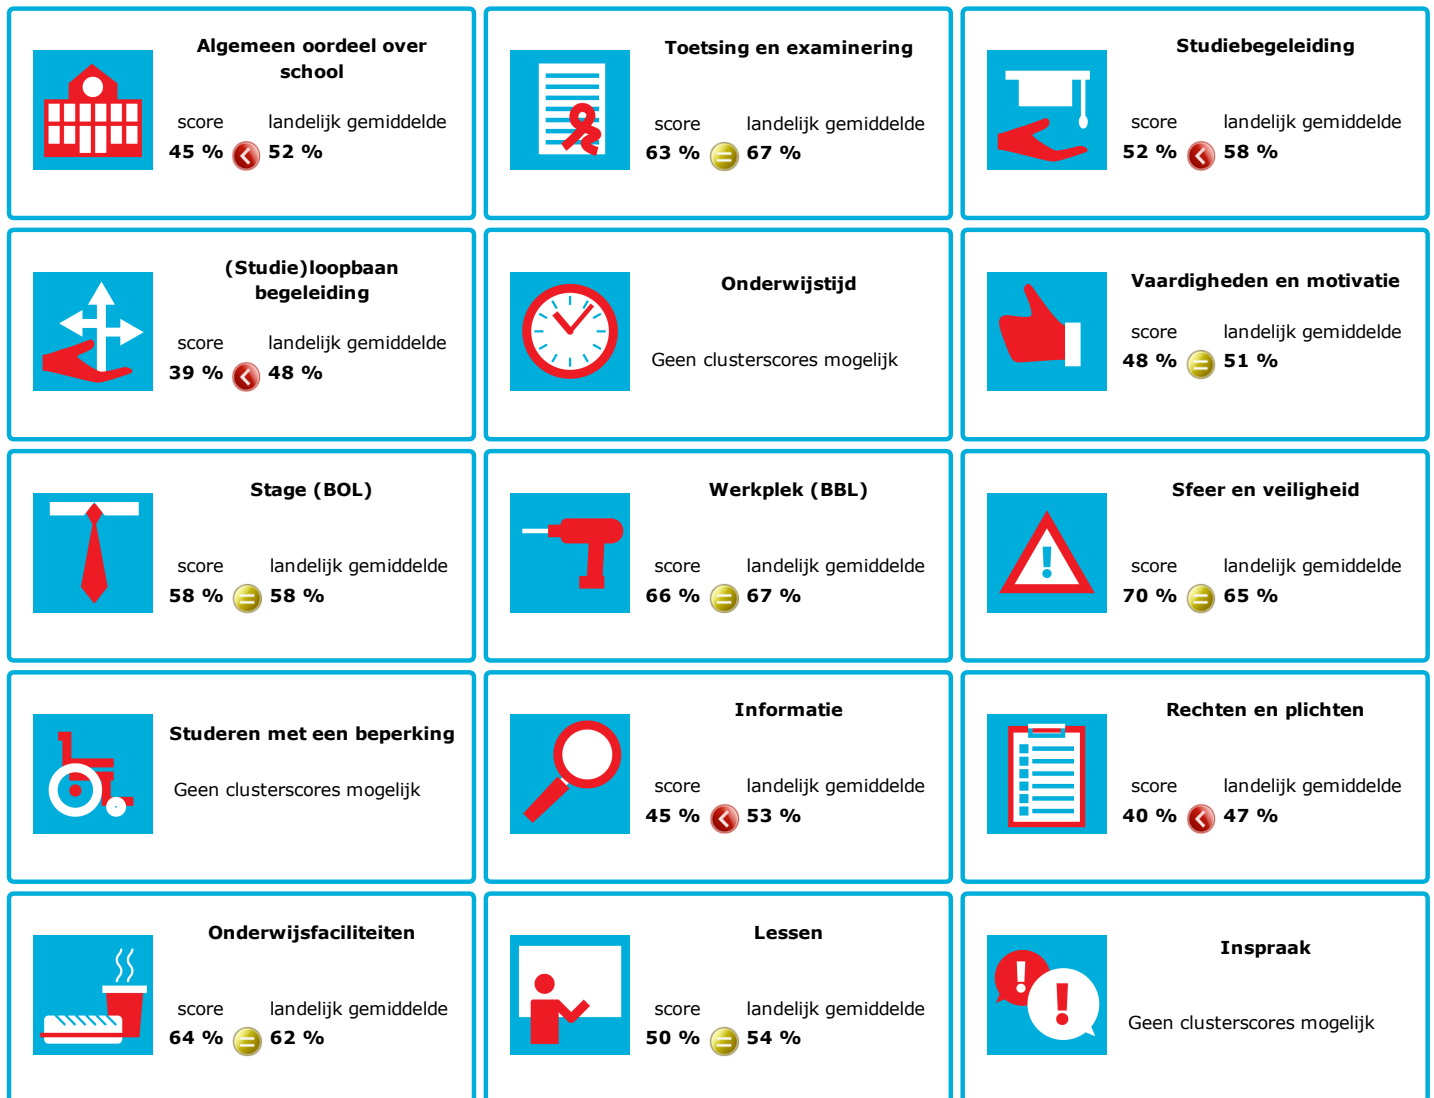

# JOB MONITOR

Dit instellingsdashboard laat zien hoeveel procent op **Clusius College** tevreden is.

Er is sprake van een echt verschil als het verschil meer is dan 5%. Je ziet dan een groen of rood bolletje. Bij een verschil van minder dan 5% zie je een geel = teken.