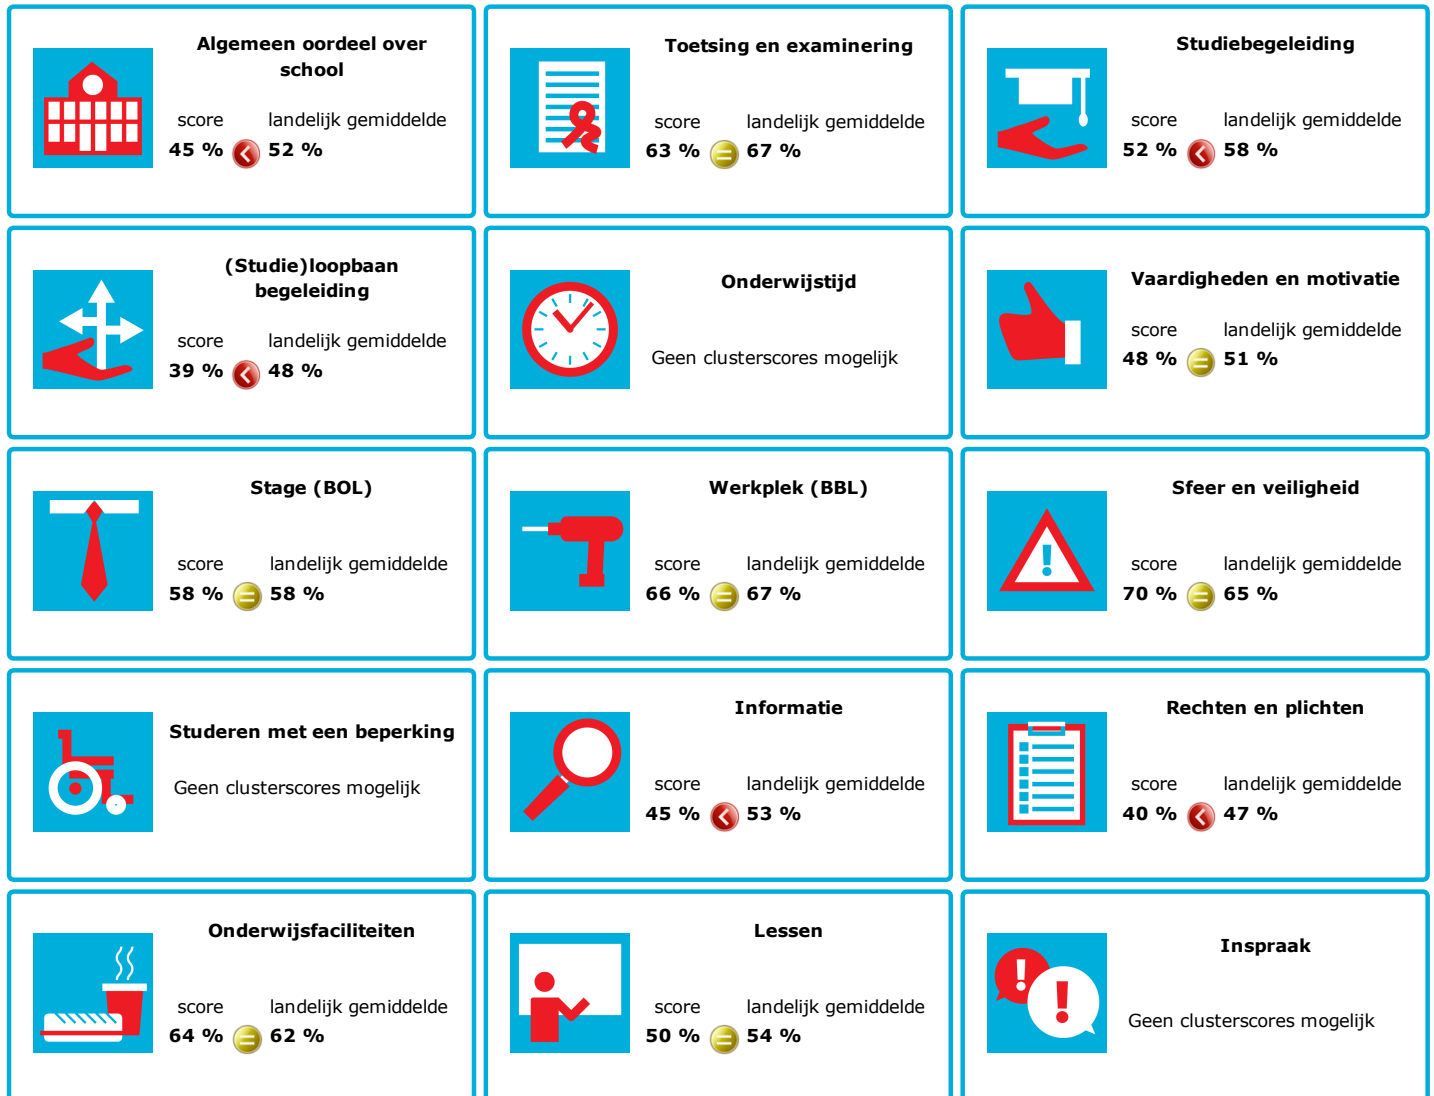

JOB MONITOR

Dit instellingsdashboard laat zien hoeveel procent op **Clusius College** tevreden is.

Er is sprake van een echt verschil als het verschil meer is dan 5%. Je ziet dan een groen of rood bolletje. Bij een verschil van minder dan 5% zie je een geel = teken.