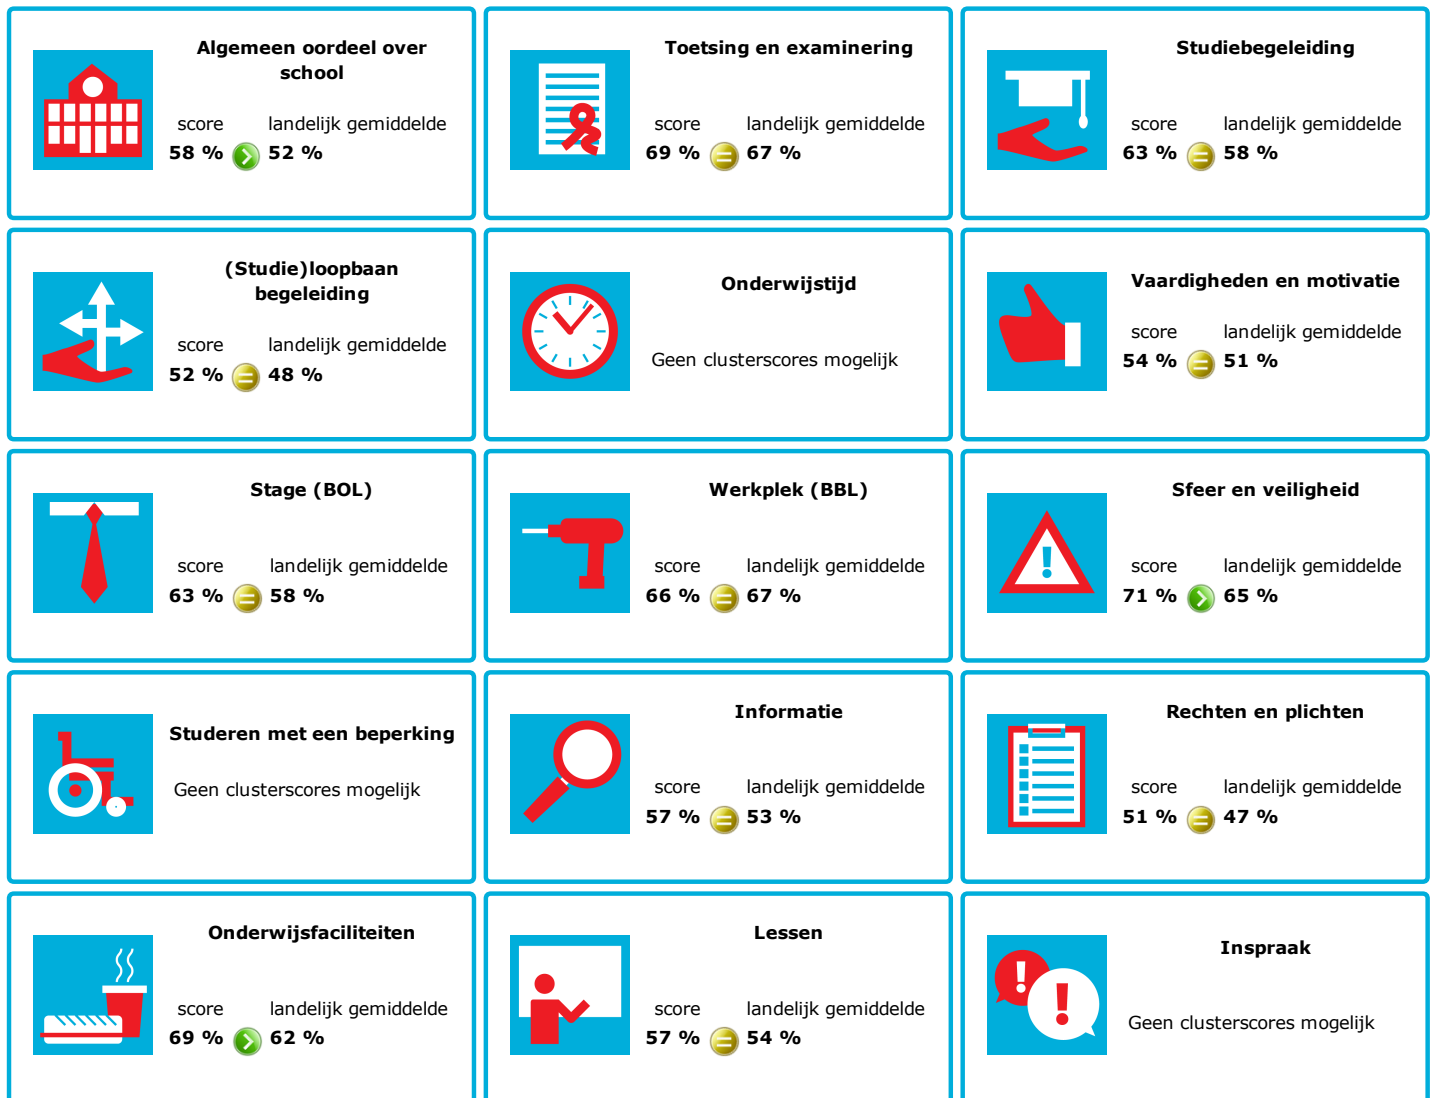

JOB MONITOR

Dit instellingsdashboard laat zien hoeveel procent op **Graafschap College** tevreden is.

Er is sprake van een echt verschil als het verschil meer is dan 5%. Je ziet dan een groen of rood bolletje. Bij een verschil van minder dan 5% zie je een geel = teken.