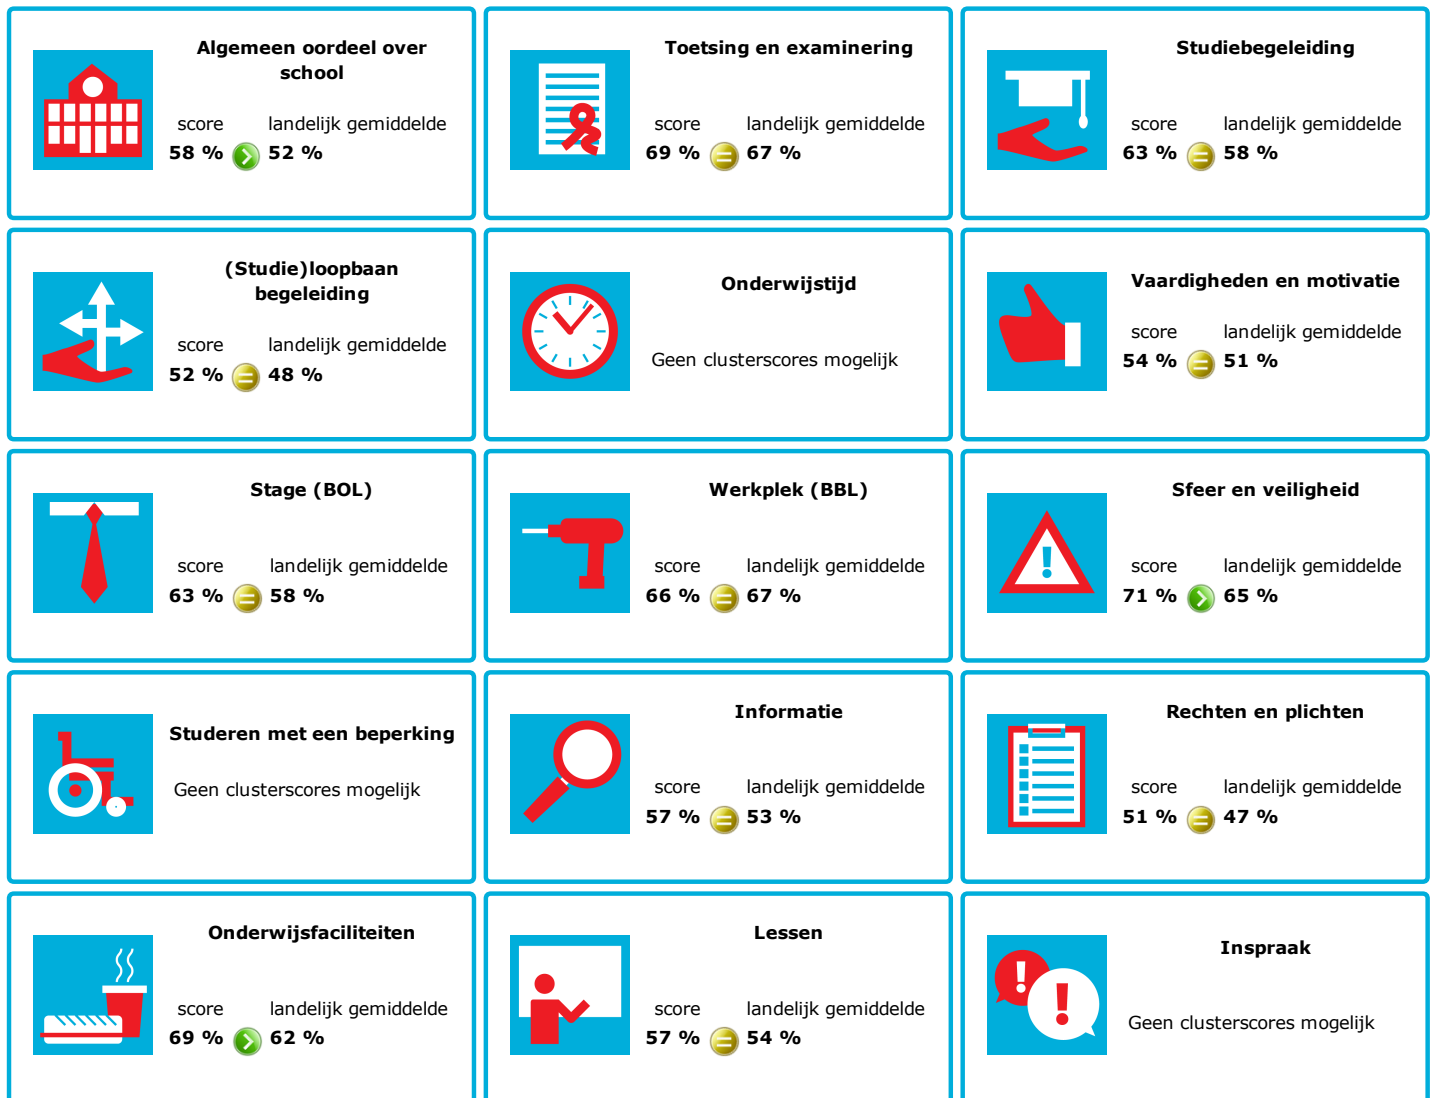

# JOB MONITOR

Dit instellingsdashboard laat zien hoeveel procent op **Graafschap College** tevreden is.

Er is sprake van een echt verschil als het verschil meer is dan 5%. Je ziet dan een groen of rood bolletje. Bij een verschil van minder dan 5% zie je een geel = teken.