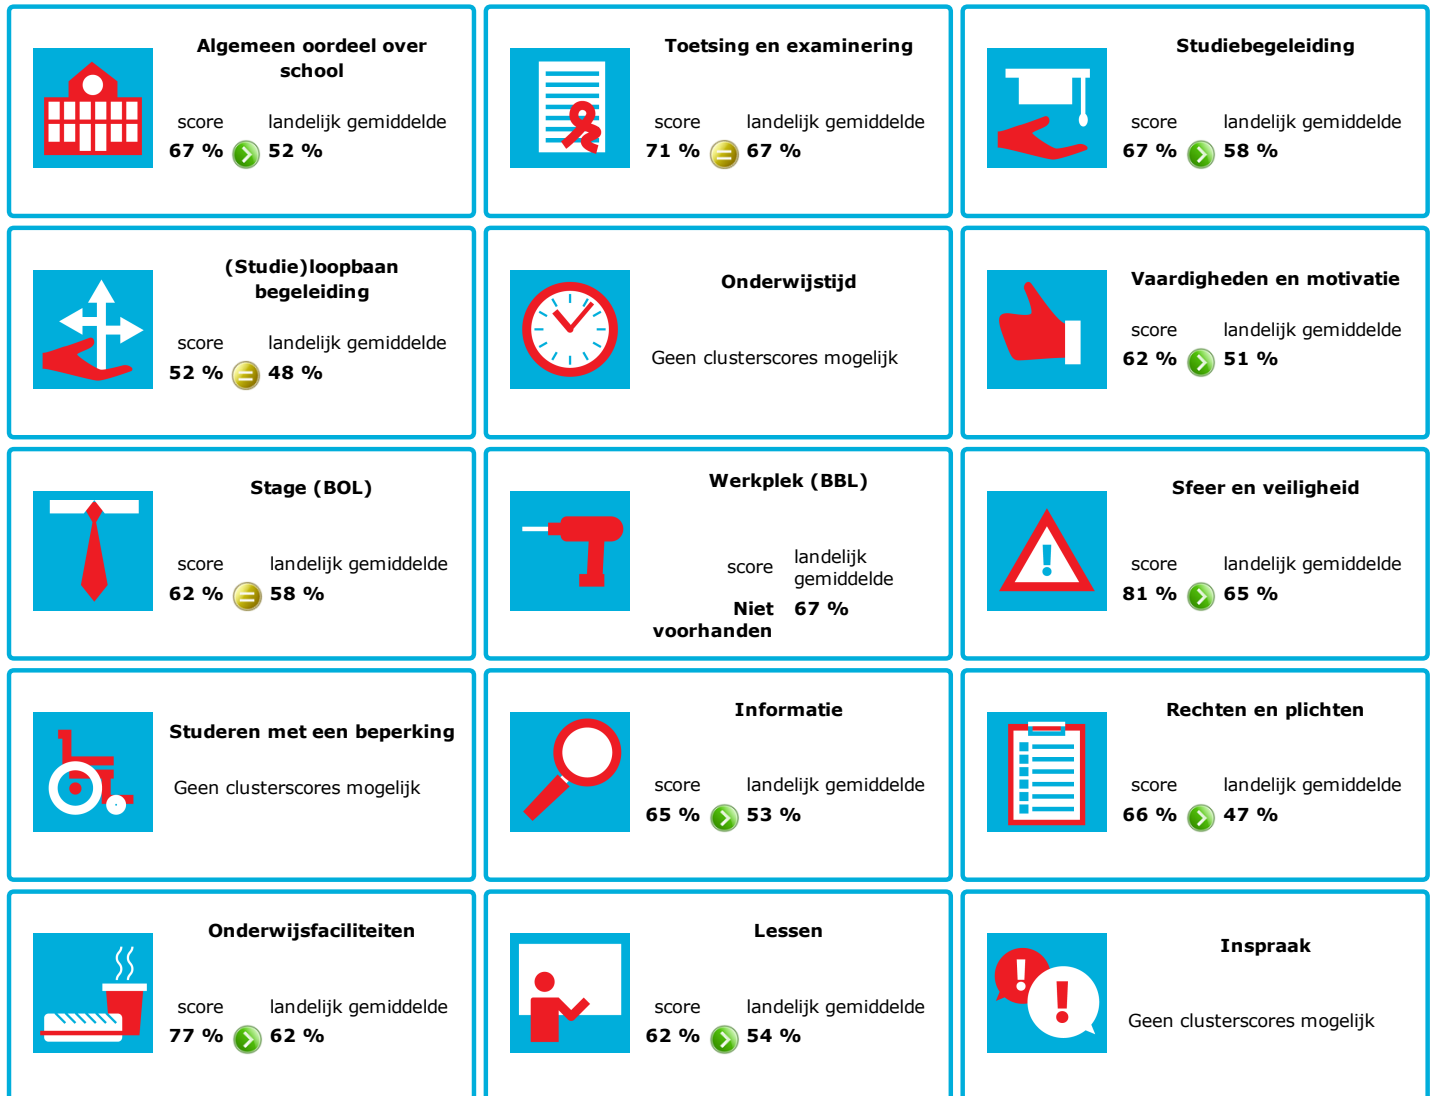

JOB MONITOR

Dit instellingsdashboard laat zien hoeveel procent op **Grafisch Lyceum Utrecht** tevreden is.

Er is sprake van een echt verschil als het verschil meer is dan 5%. Je ziet dan een groen of rood bolletje. Bij een verschil van minder dan 5% zie je een geel = teken.