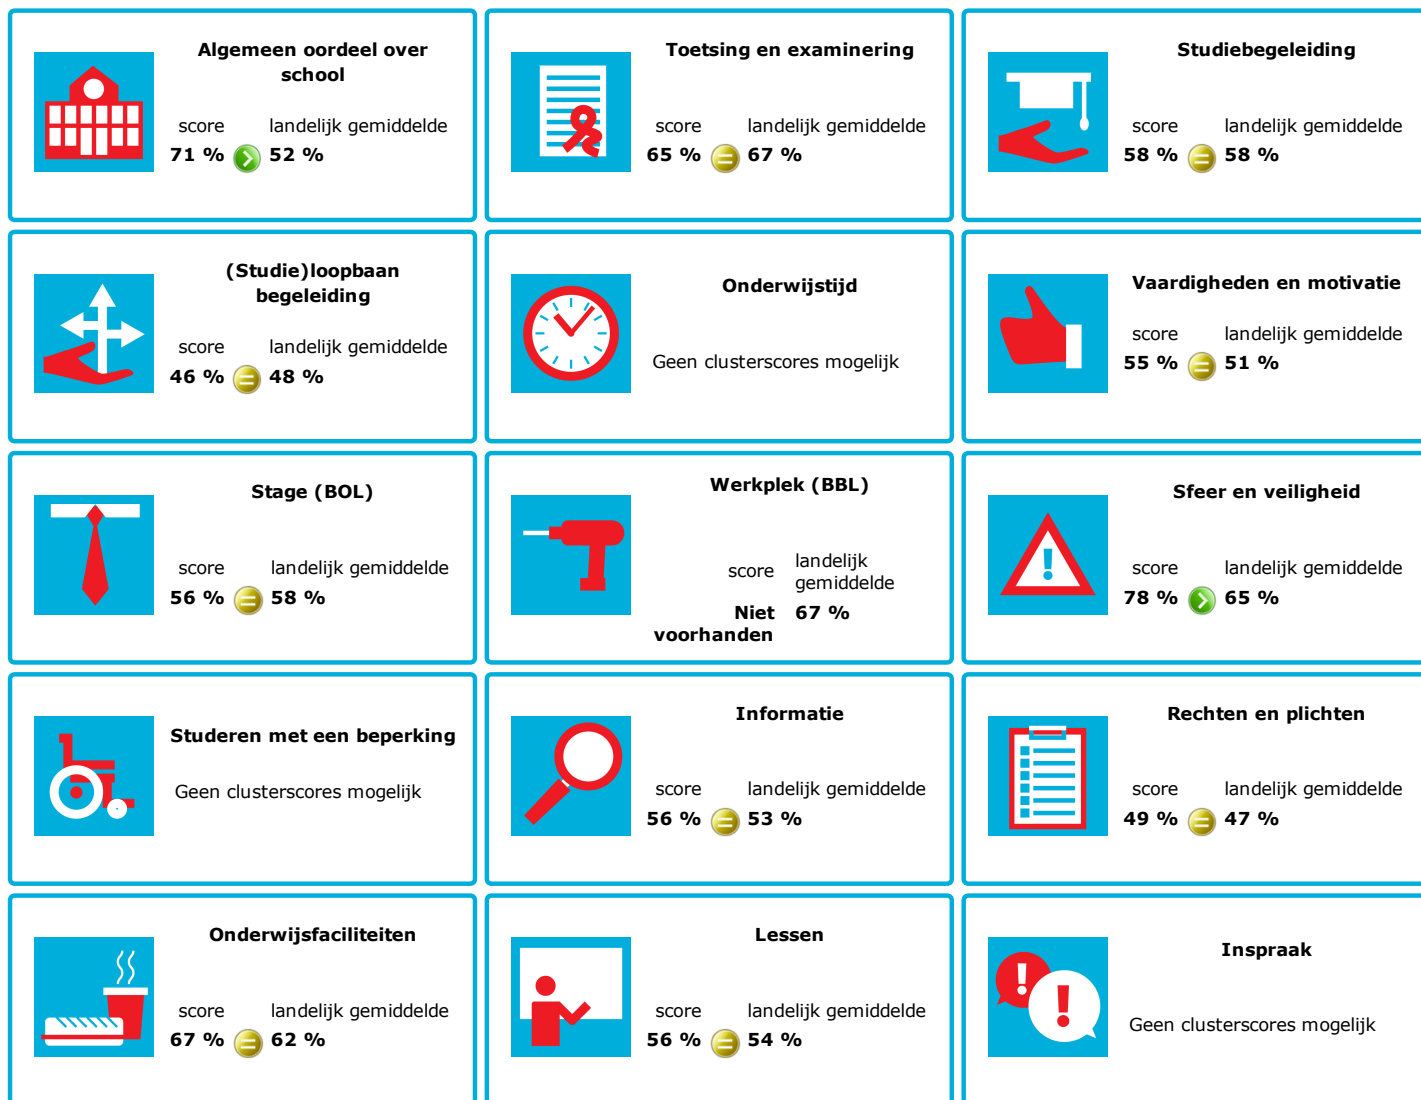

# JOB MONITOR

Dit instellingsdashboard laat zien hoeveel procent op **Grafisch Lyceum Rotterdam** tevreden is.

Er is sprake van een echt verschil als het verschil meer is dan 5%. Je ziet dan een groen of rood bolletje. Bij een verschil van minder dan 5% zie je een geel = teken.