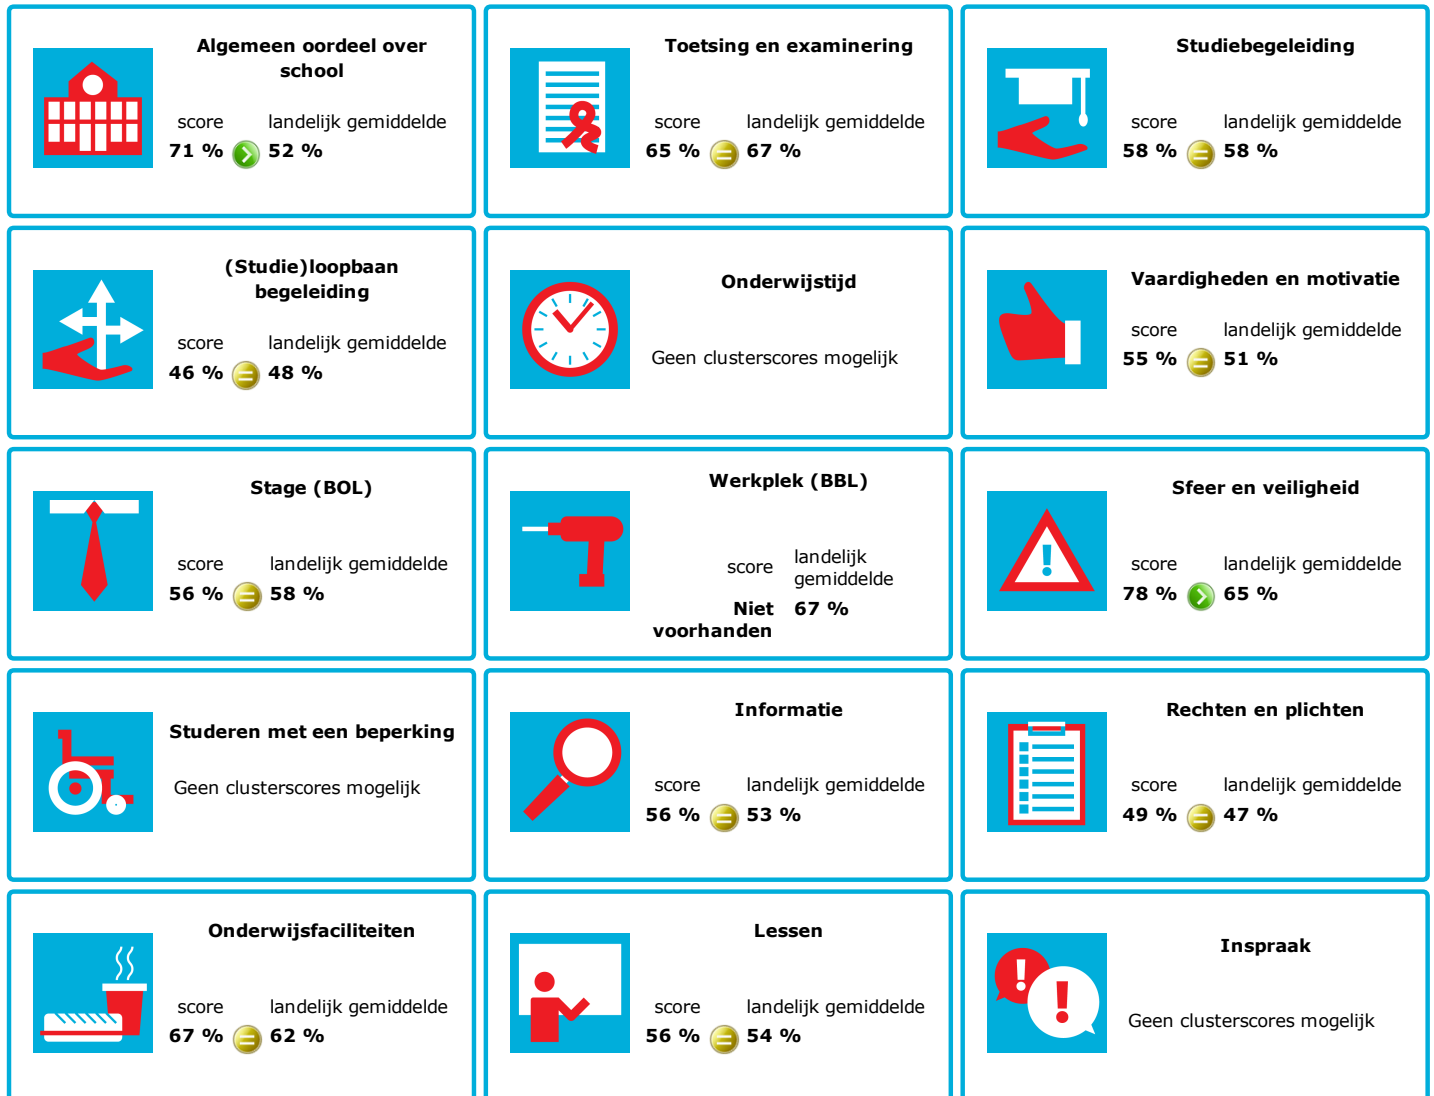

JOB MONITOR

Dit instellingsdashboard laat zien hoeveel procent op **Grafisch Lyceum Rotterdam** tevreden is.

Er is sprake van een echt verschil als het verschil meer is dan 5%. Je ziet dan een groen of rood bolletje. Bij een verschil van minder dan 5% zie je een geel = teken.