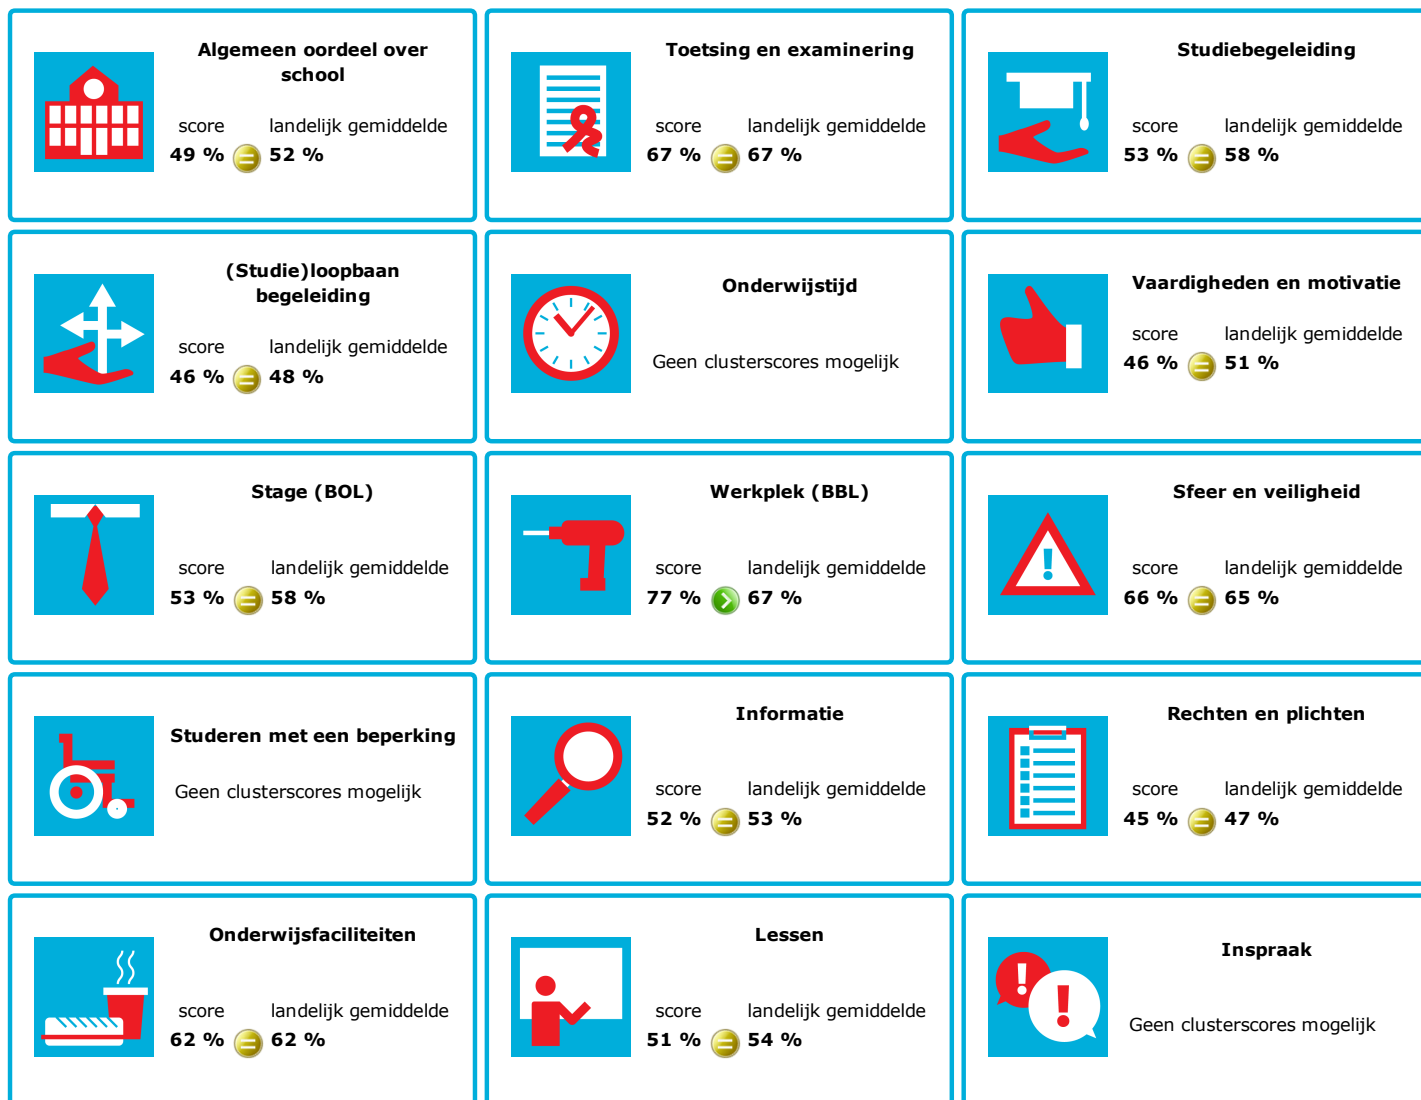

# JOB MONITOR

Dit instellingsdashboard laat zien hoeveel procent op **CITAVERDE College** tevreden is.

Er is sprake van een echt verschil als het verschil meer is dan 5%. Je ziet dan een groen of rood bolletje. Bij een verschil van minder dan 5% zie je een geel = teken.