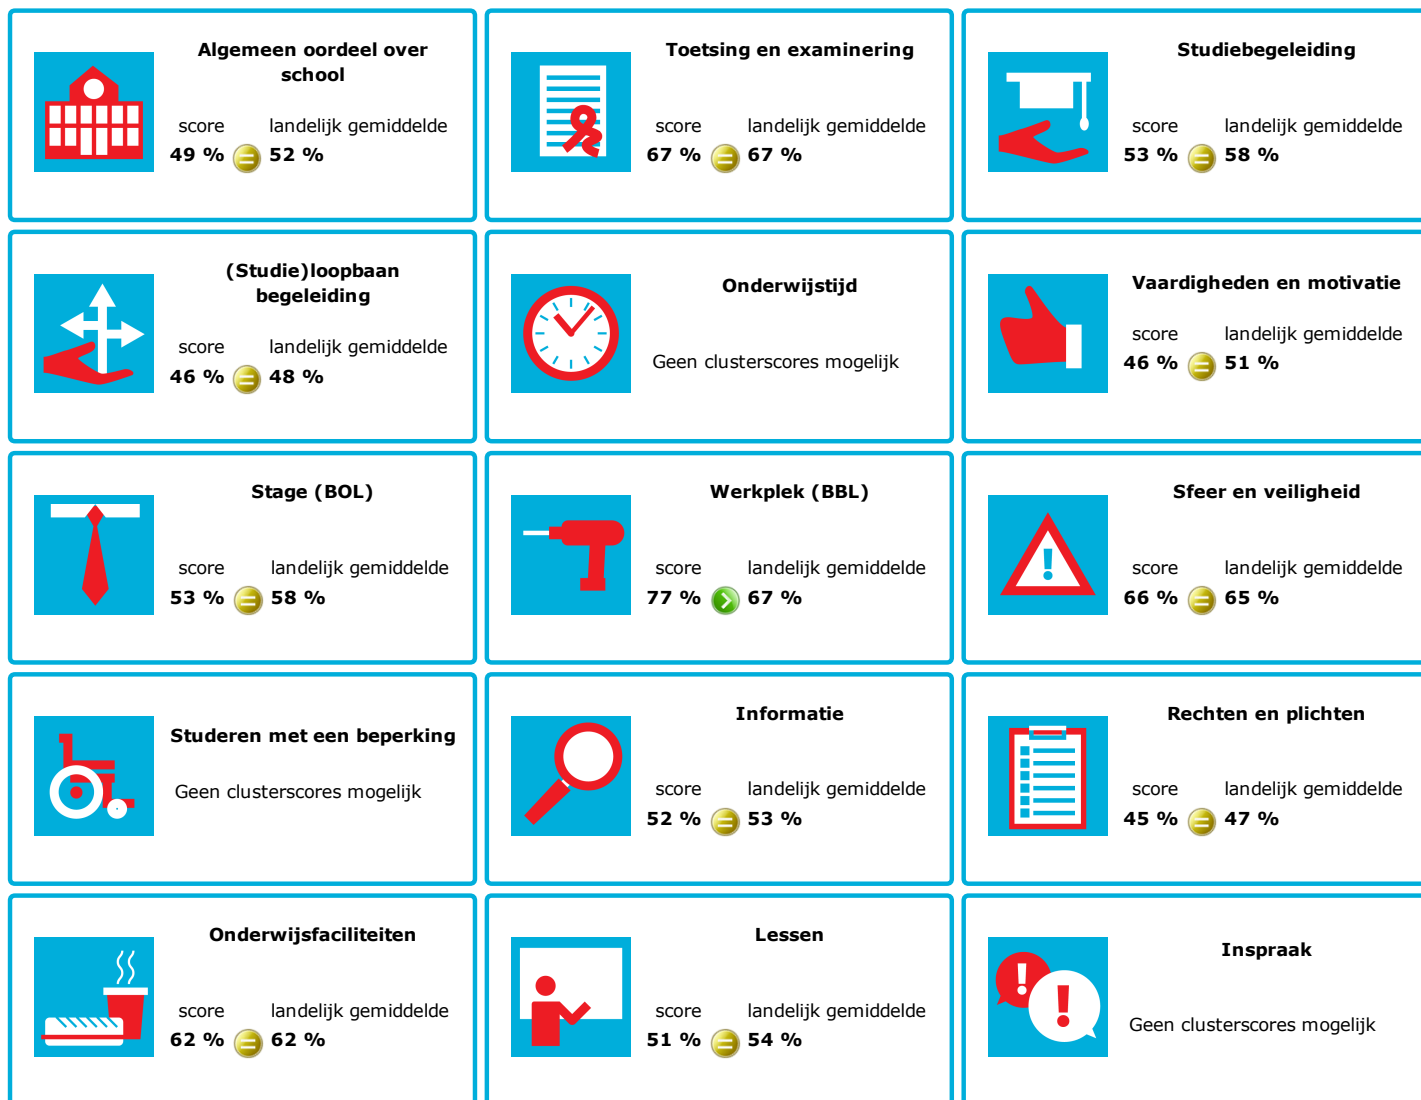

JOB MONITOR

Dit instellingsdashboard laat zien hoeveel procent op **CITAVERDE College** tevreden is.

Er is sprake van een echt verschil als het verschil meer is dan 5%. Je ziet dan een groen of rood bolletje. Bij een verschil van minder dan 5% zie je een geel = teken.