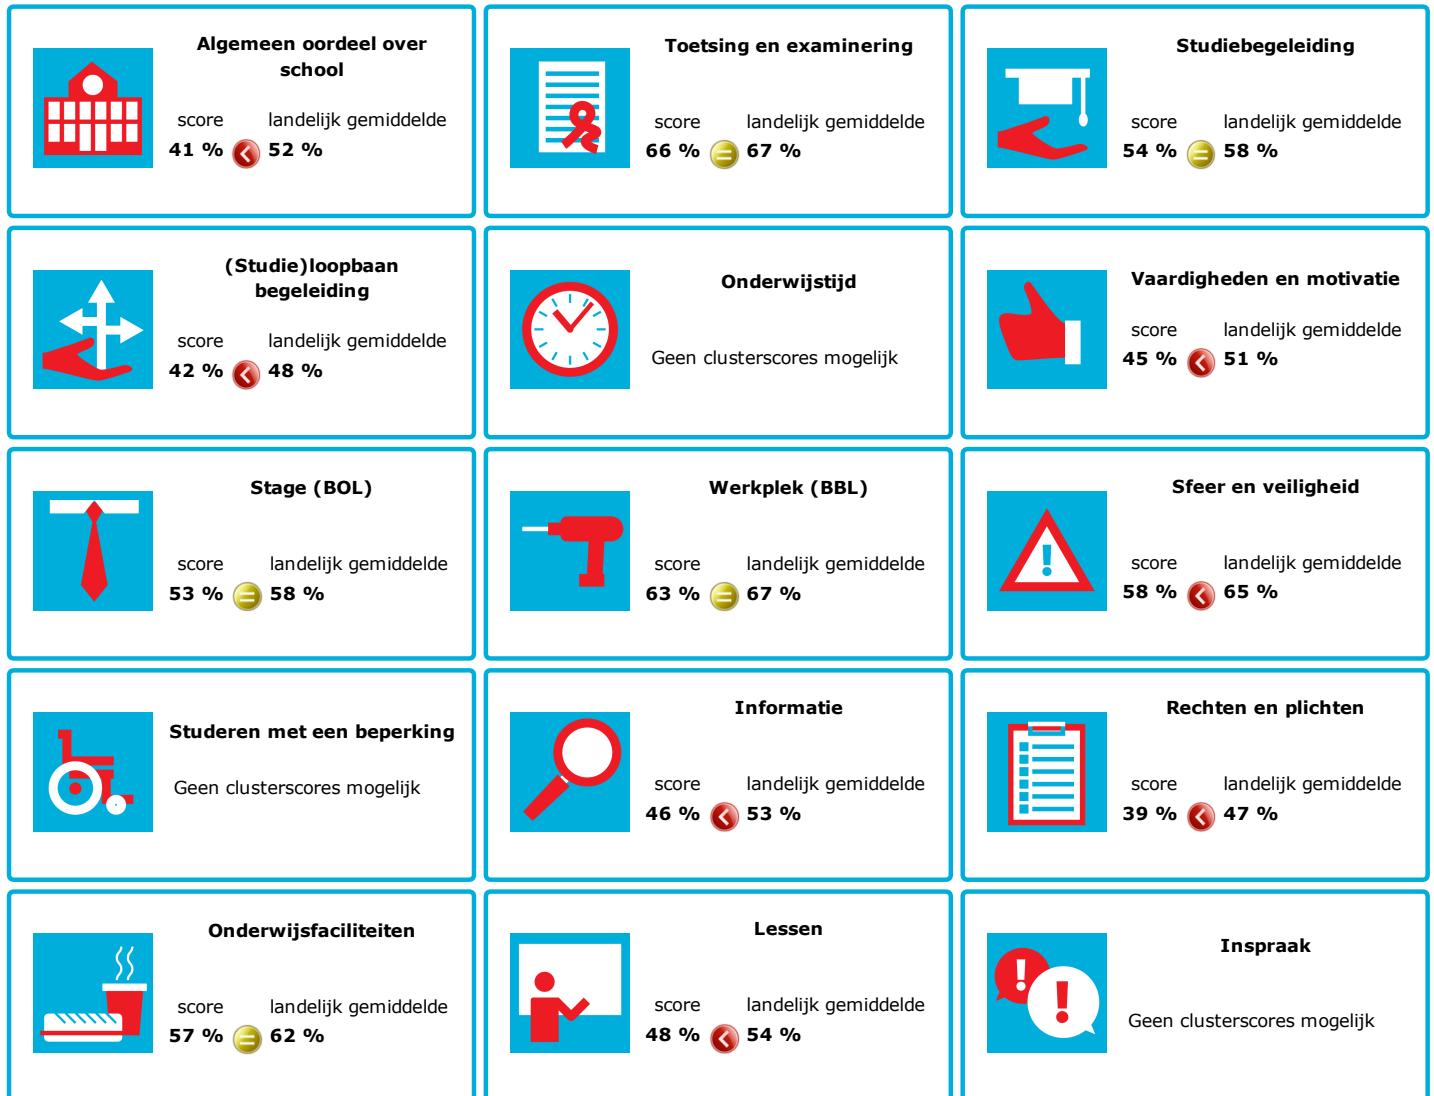

# JOB MONITOR

Dit instellingsdashboard laat zien hoeveel procent op **Da Vinci College** tevreden is.

Er is sprake van een echt verschil als het verschil meer is dan 5%. Je ziet dan een groen of rood bolletje. Bij een verschil van minder dan 5% zie je een geel = teken.