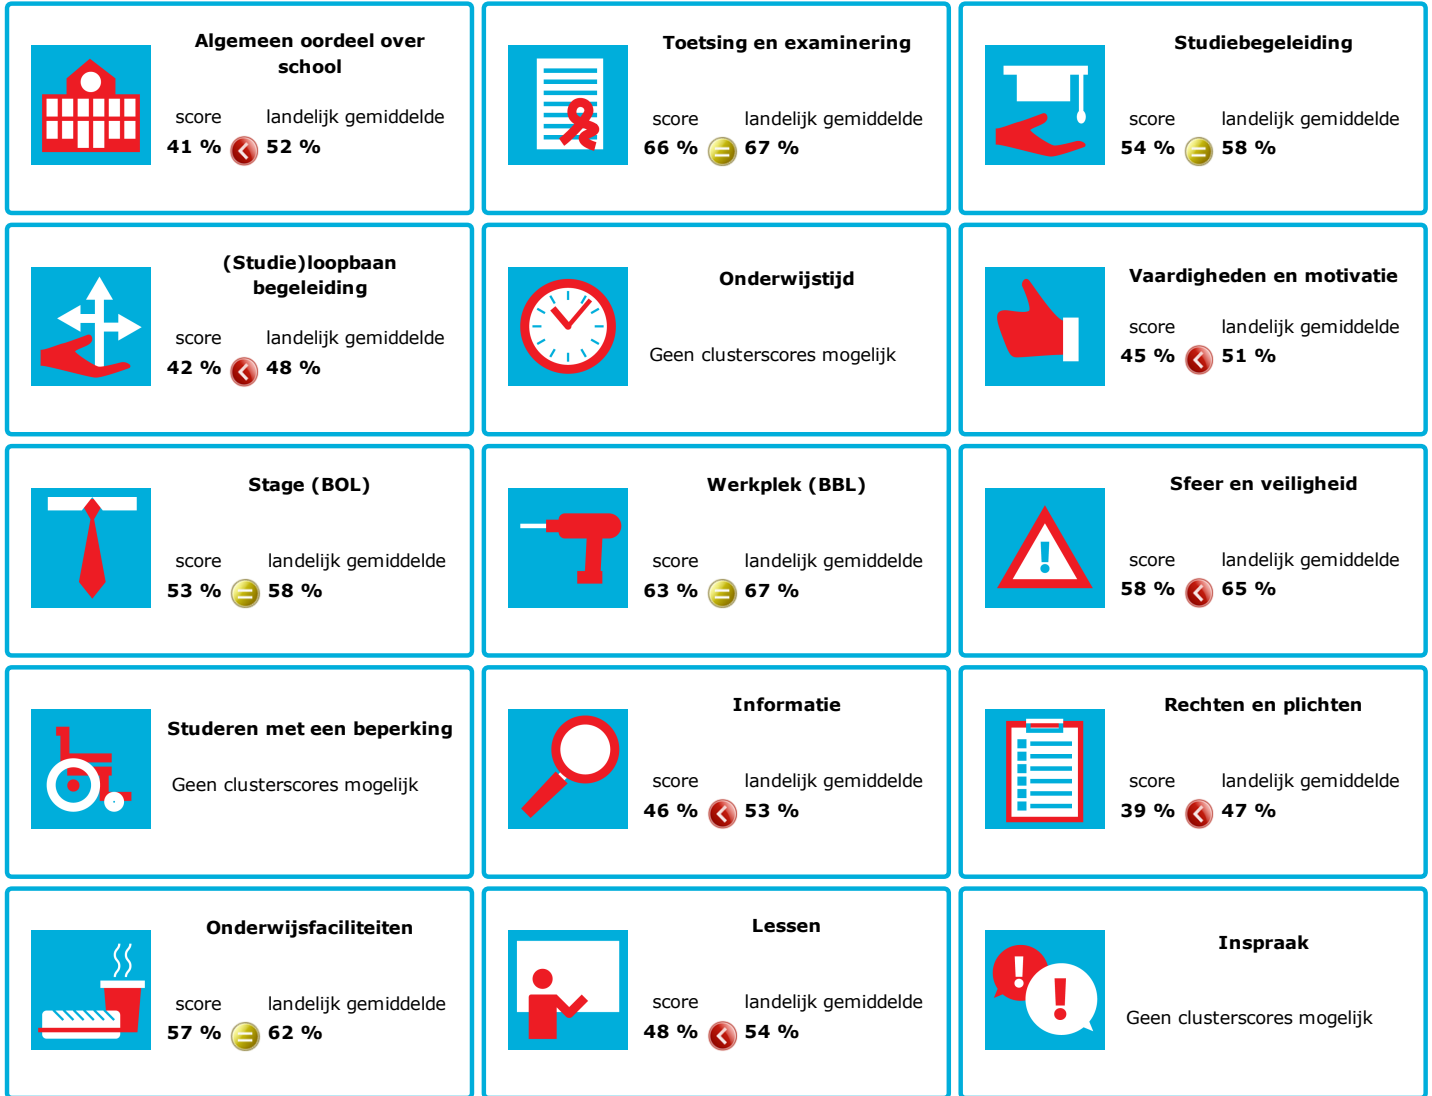

# JOB MONITOR

Dit instellingsdashboard laat zien hoeveel procent op **Da Vinci College** tevreden is.

Er is sprake van een echt verschil als het verschil meer is dan 5%. Je ziet dan een groen of rood bolletje. Bij een verschil van minder dan 5% zie je een geel = teken.