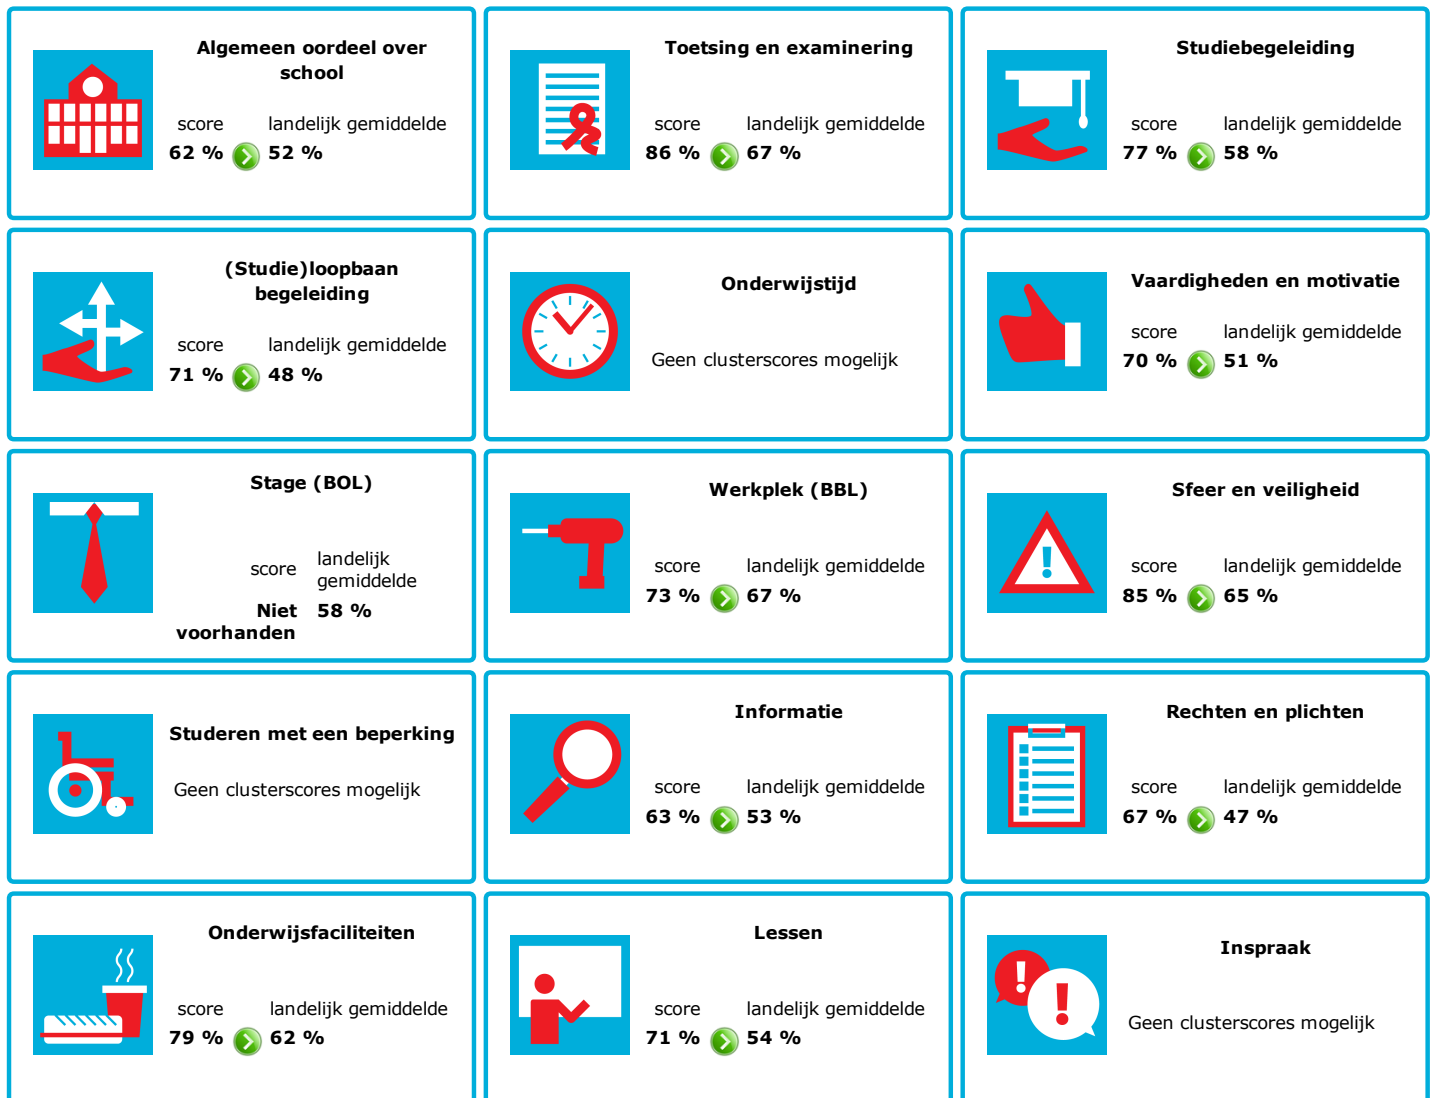

# JOB MONITOR

Dit instellingsdashboard laat zien hoeveel procent op **SVO vakopleiding food** tevreden is.

Er is sprake van een echt verschil als het verschil meer is dan 5%. Je ziet dan een groen of rood bolletje. Bij een verschil van minder dan 5% zie je een geel = teken.