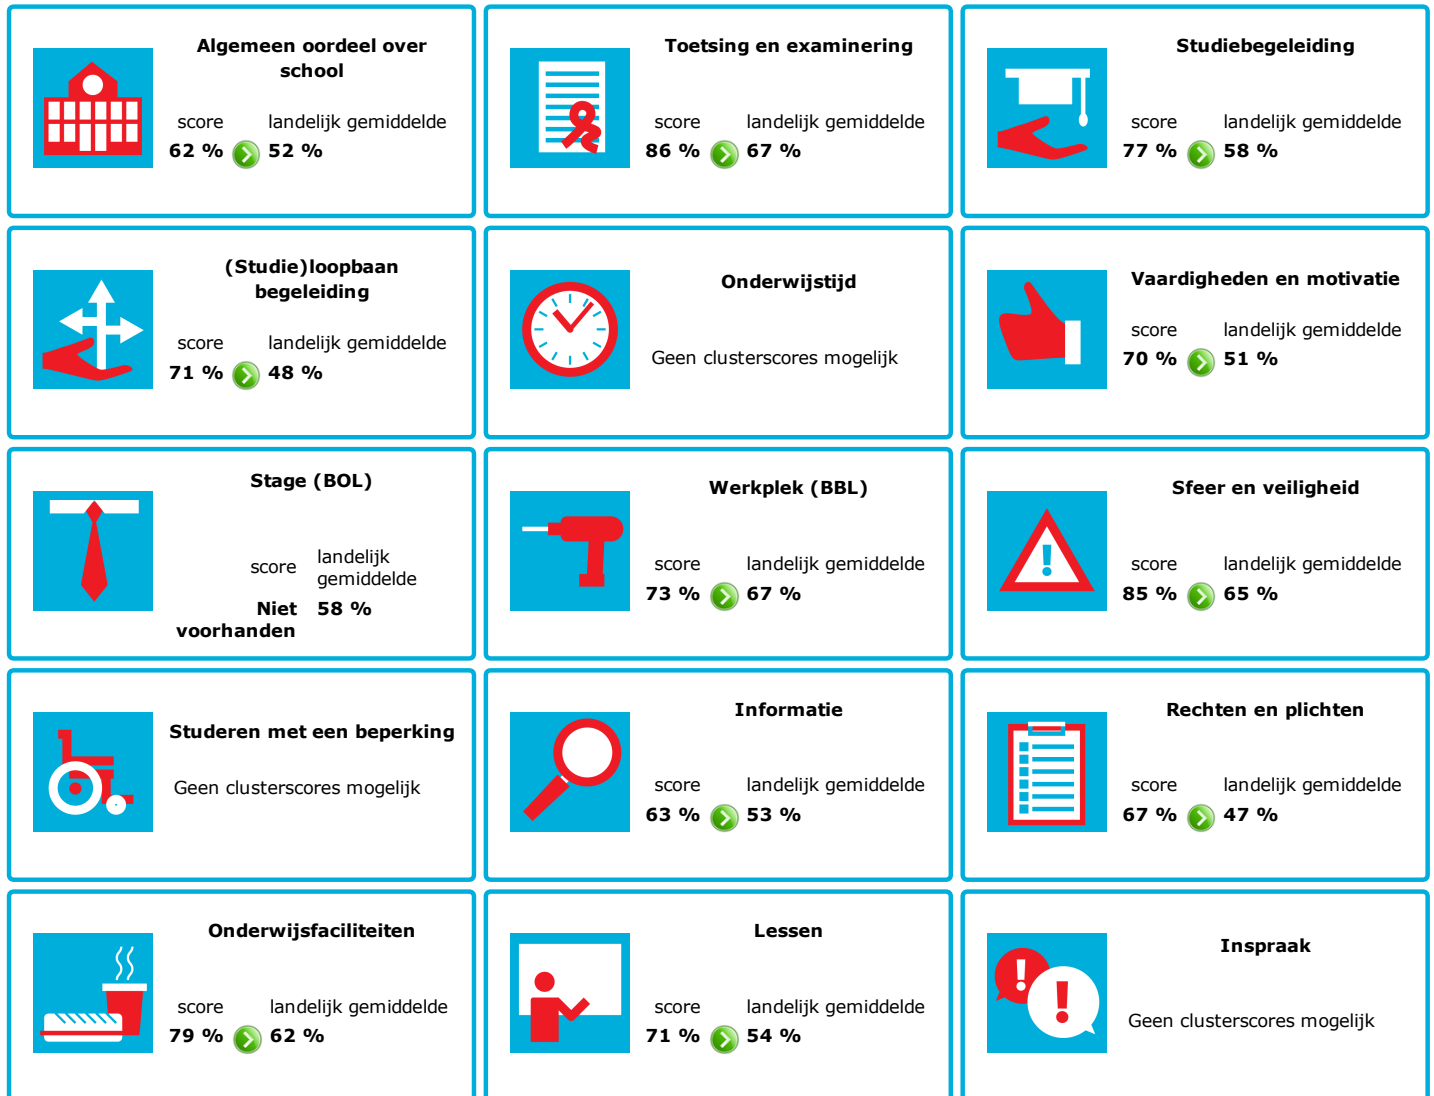

JOB MONITOR

Dit instellingsdashboard laat zien hoeveel procent op **SVO vakopleiding food** tevreden is.

Er is sprake van een echt verschil als het verschil meer is dan 5%. Je ziet dan een groen of rood bolletje. Bij een verschil van minder dan 5% zie je een geel = teken.