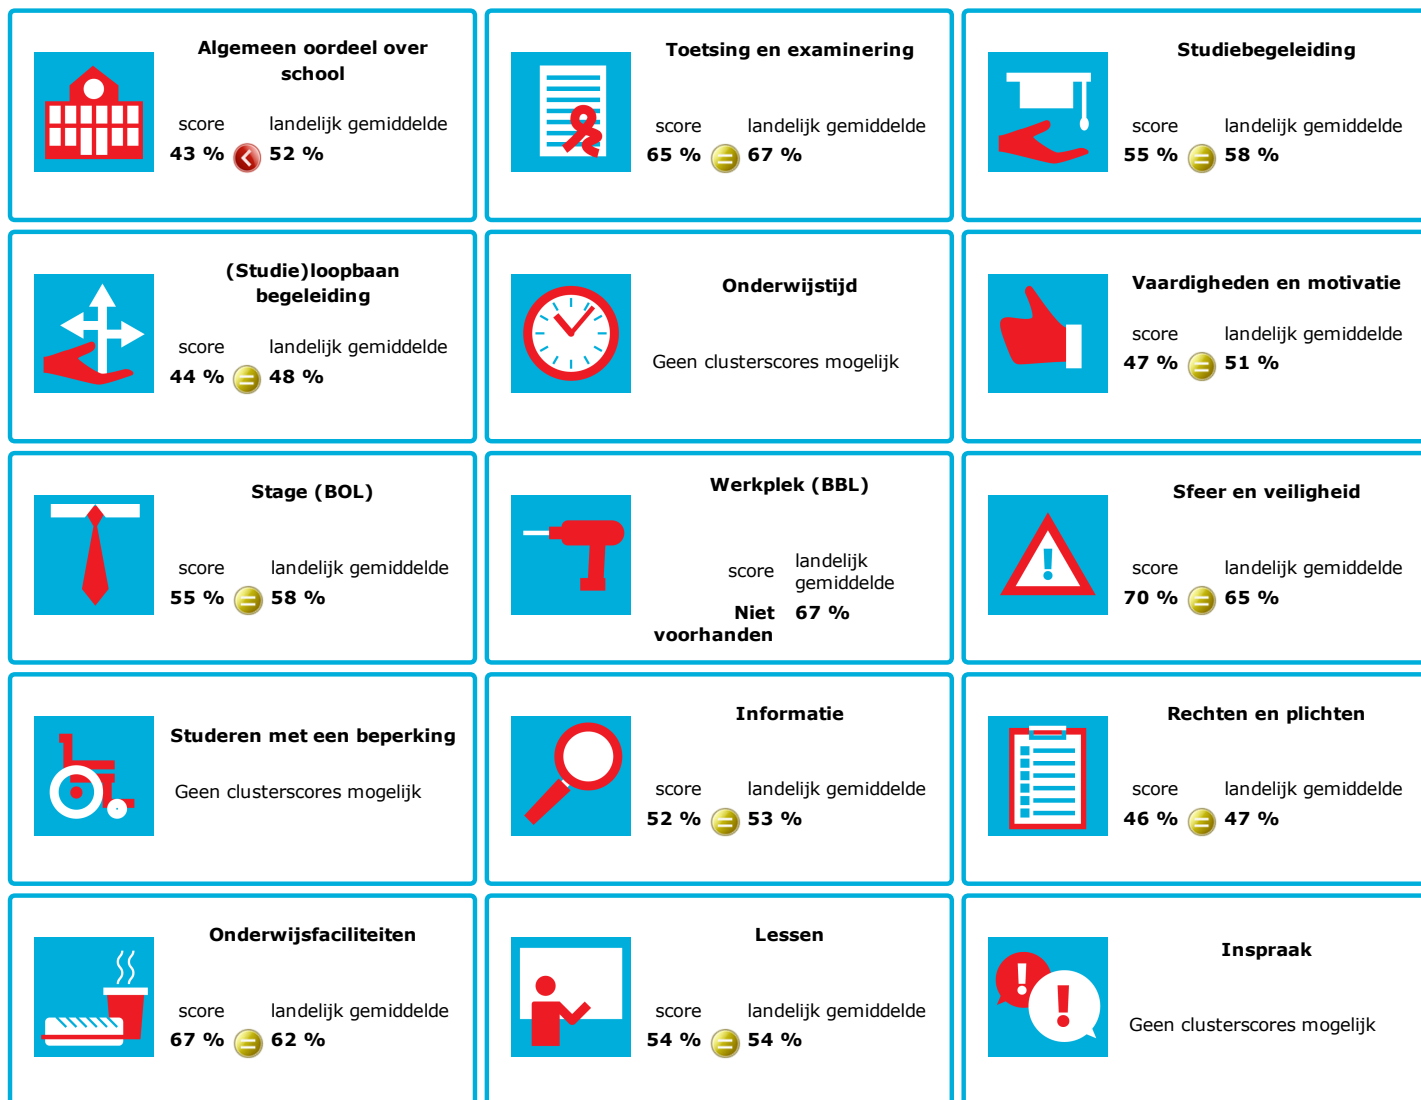

JOB MONITOR

Dit instellingsdashboard laat zien hoeveel procent op **Lentiz onderwijsgroep** tevreden is.

Er is sprake van een echt verschil als het verschil meer is dan 5%. Je ziet dan een groen of rood bolletje. Bij een verschil van minder dan 5% zie je een geel = teken.