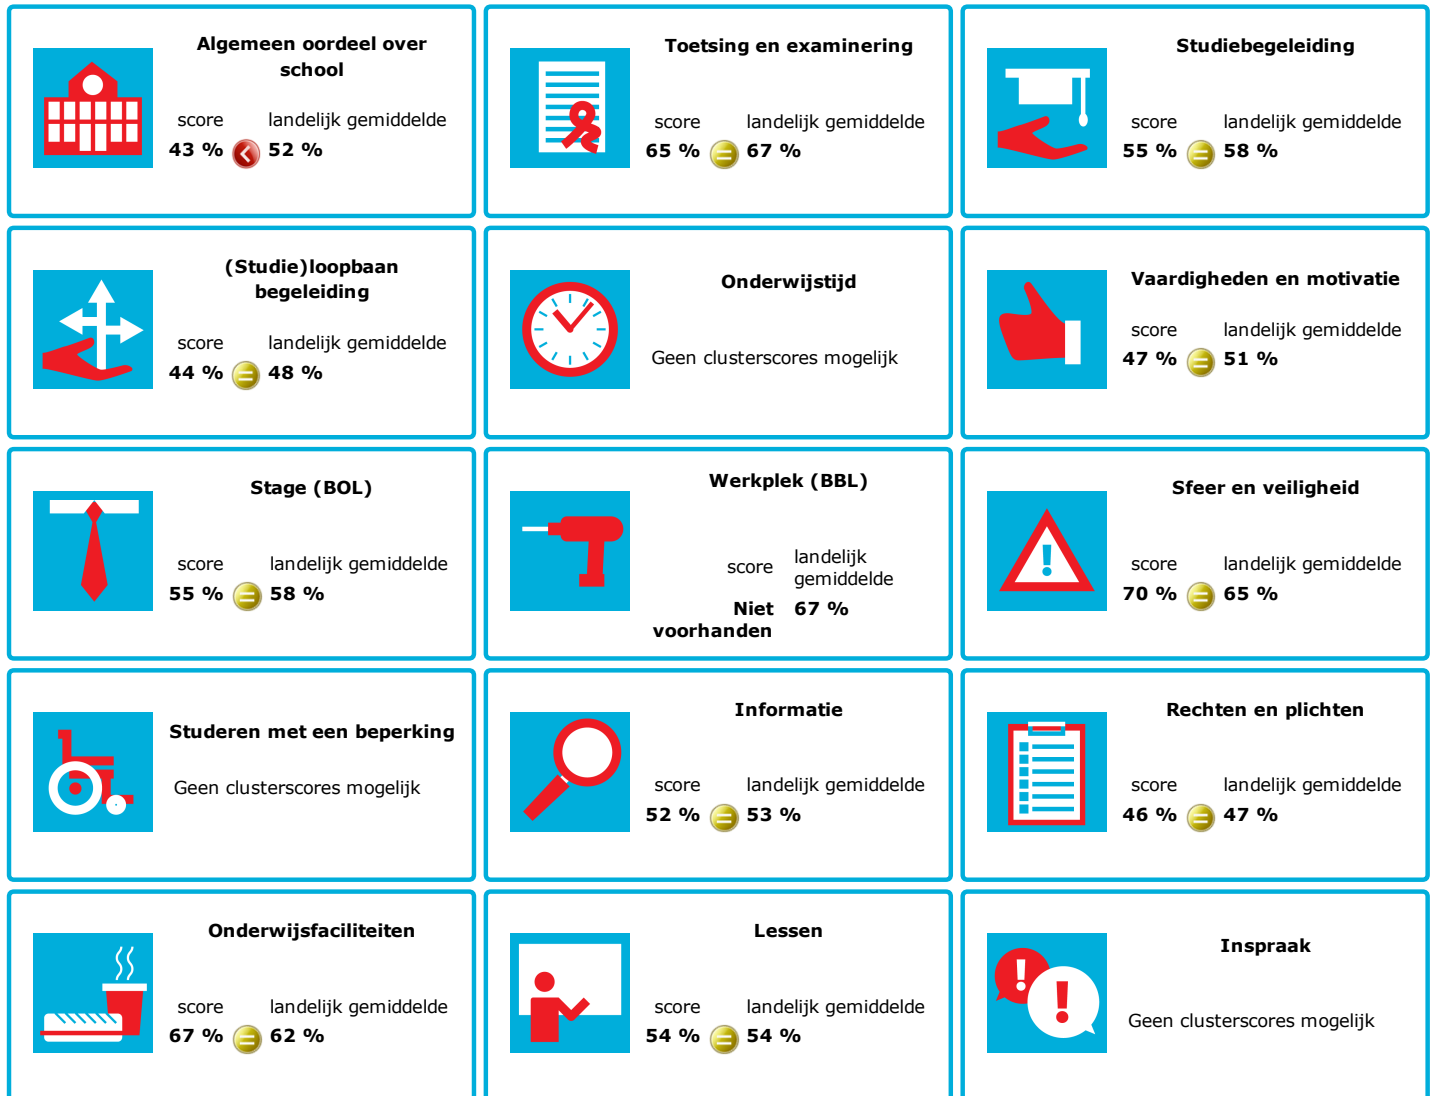

JOB MONITOR

Dit instellingsdashboard laat zien hoeveel procent op **Lentiz onderwijsgroep** tevreden is.

Er is sprake van een echt verschil als het verschil meer is dan 5%. Je ziet dan een groen of rood bolletje. Bij een verschil van minder dan 5% zie je een geel = teken.