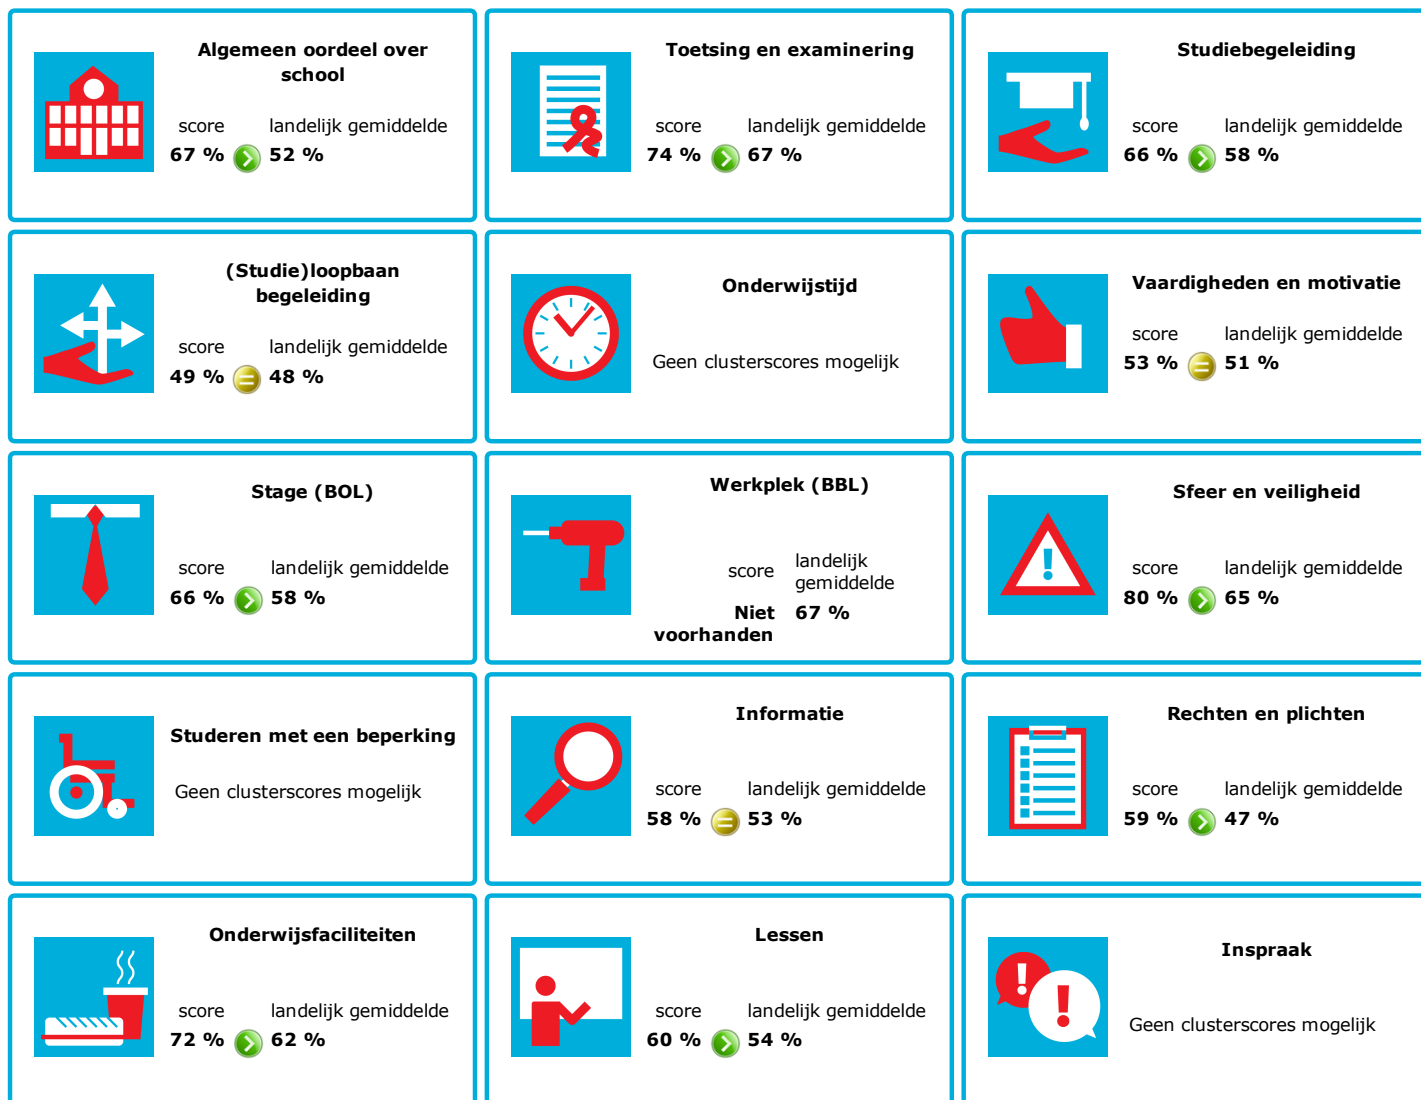

JOB MONITOR

Dit instellingsdashboard laat zien hoeveel procent op **ROC Menso Alting** tevreden is.

Er is sprake van een echt verschil als het verschil meer is dan 5%. Je ziet dan een groen of rood bolletje. Bij een verschil van minder dan 5% zie je een geel = teken.