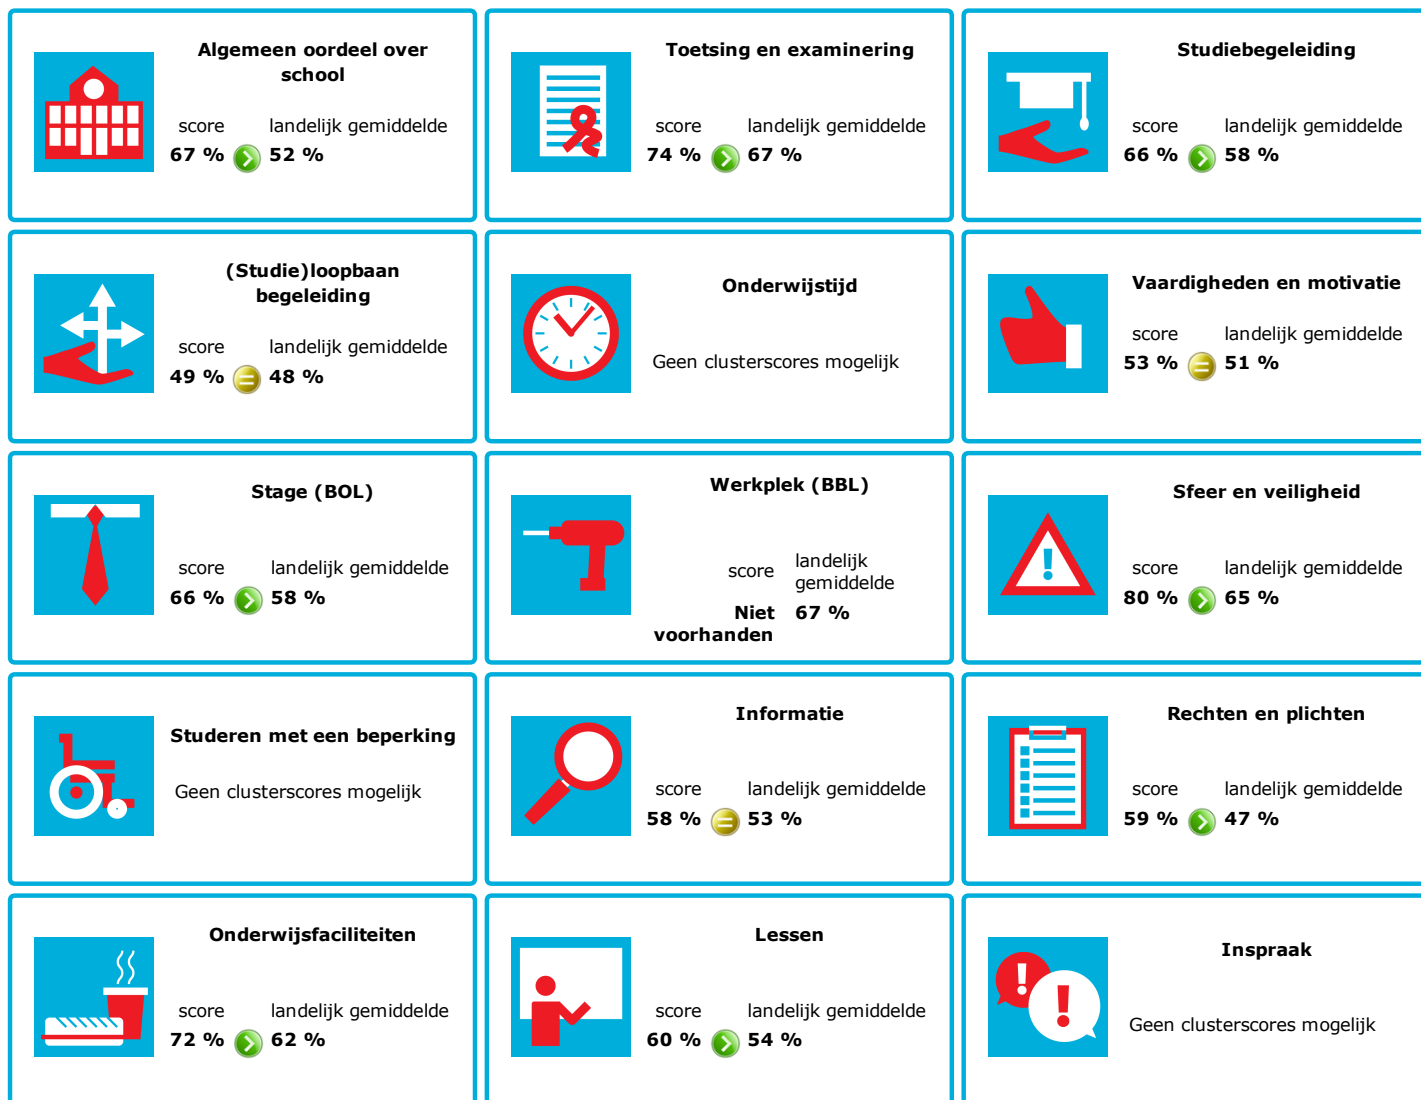

# JOB MONITOR

Dit instellingsdashboard laat zien hoeveel procent op **ROC Menso Alting** tevreden is.

Er is sprake van een echt verschil als het verschil meer is dan 5%. Je ziet dan een groen of rood bolletje. Bij een verschil van minder dan 5% zie je een geel = teken.