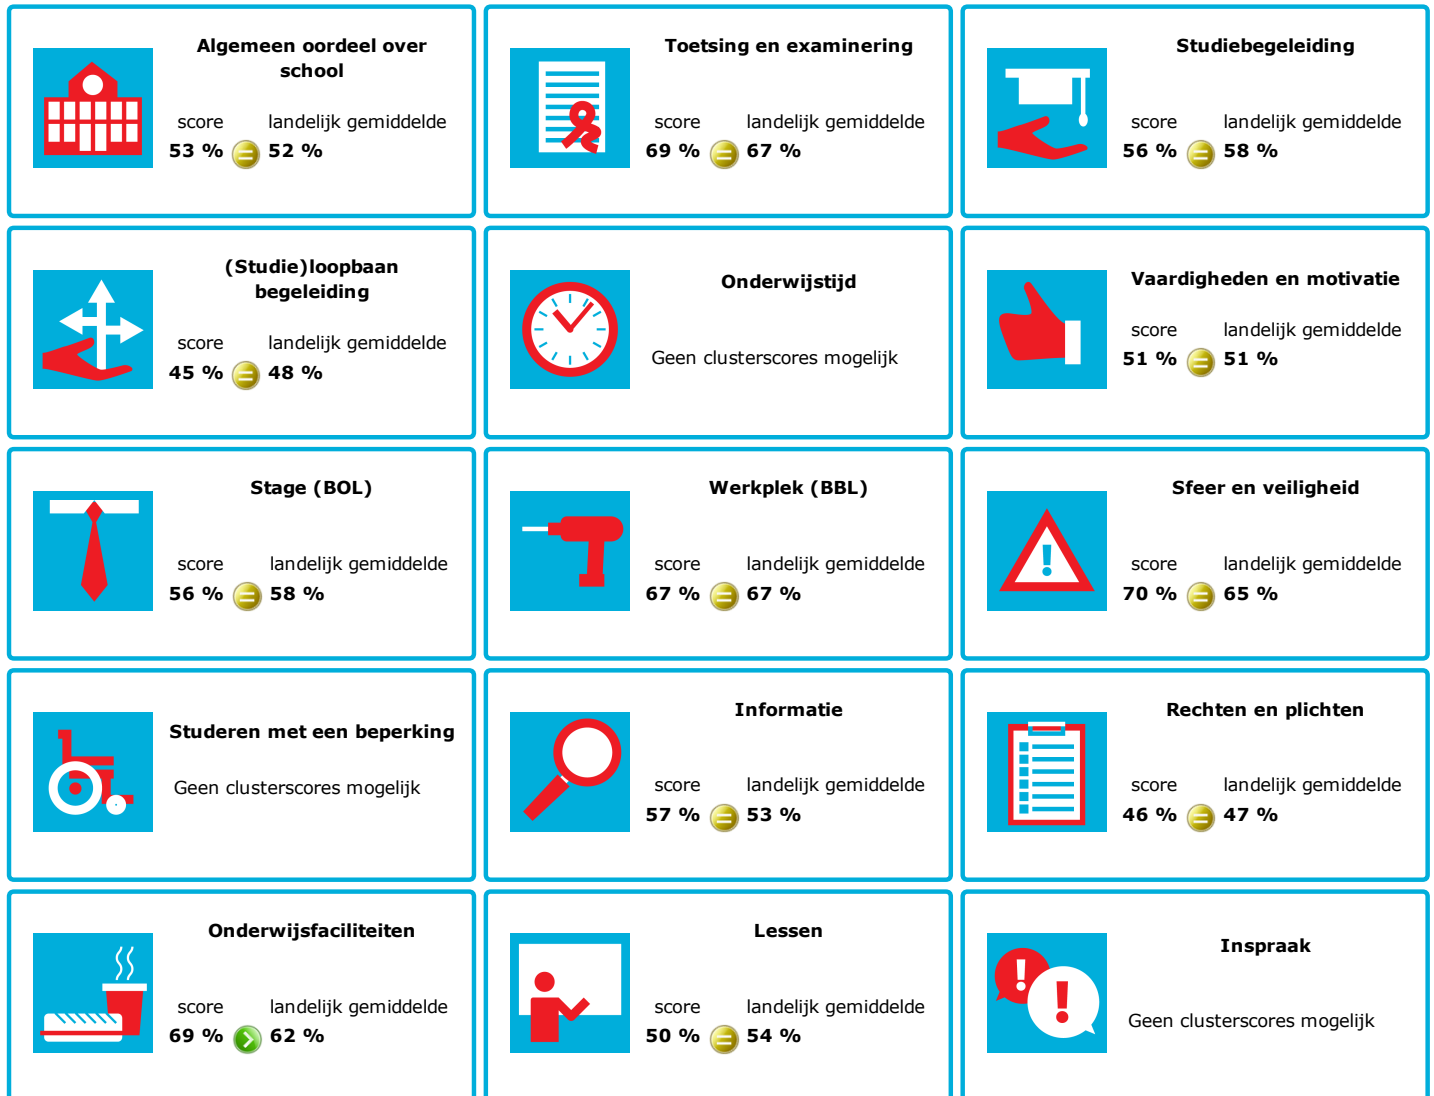

JOB MONITOR

Dit instellingsdashboard laat zien hoeveel procent op **AOC De Groene Welle** tevreden is.

Er is sprake van een echt verschil als het verschil meer is dan 5%. Je ziet dan een groen of rood bolletje. Bij een verschil van minder dan 5% zie je een geel = teken.