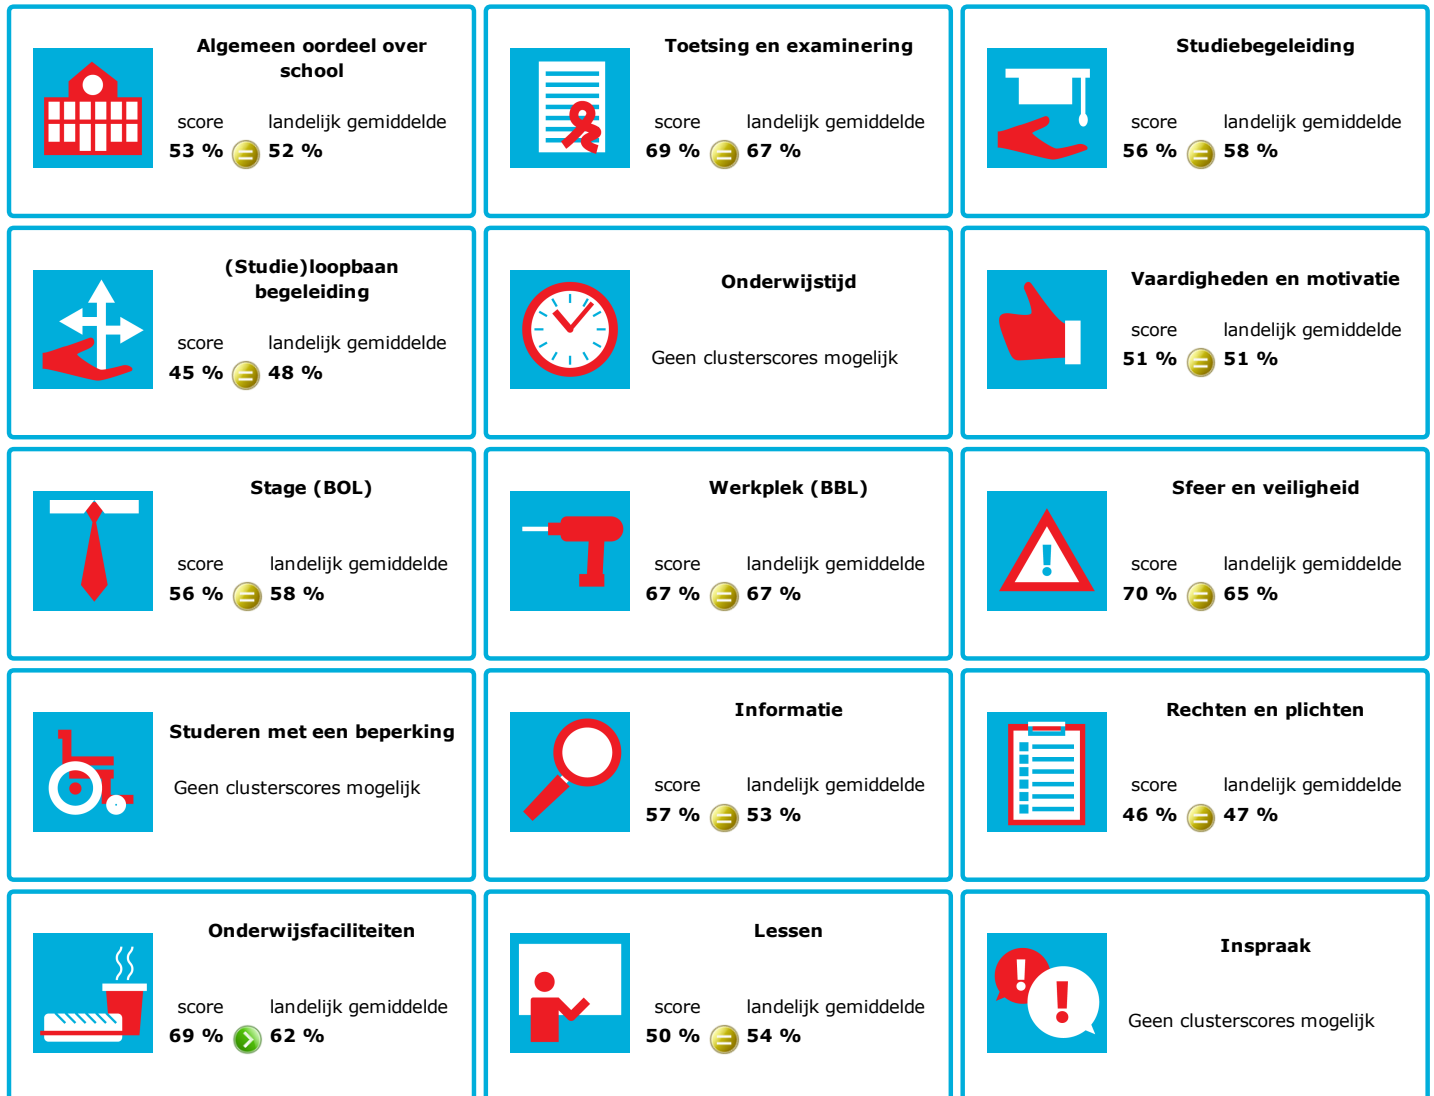

# JOB MONITOR

Dit instellingsdashboard laat zien hoeveel procent op **AOC De Groene Welle** tevreden is.

Er is sprake van een echt verschil als het verschil meer is dan 5%. Je ziet dan een groen of rood bolletje. Bij een verschil van minder dan 5% zie je een geel = teken.