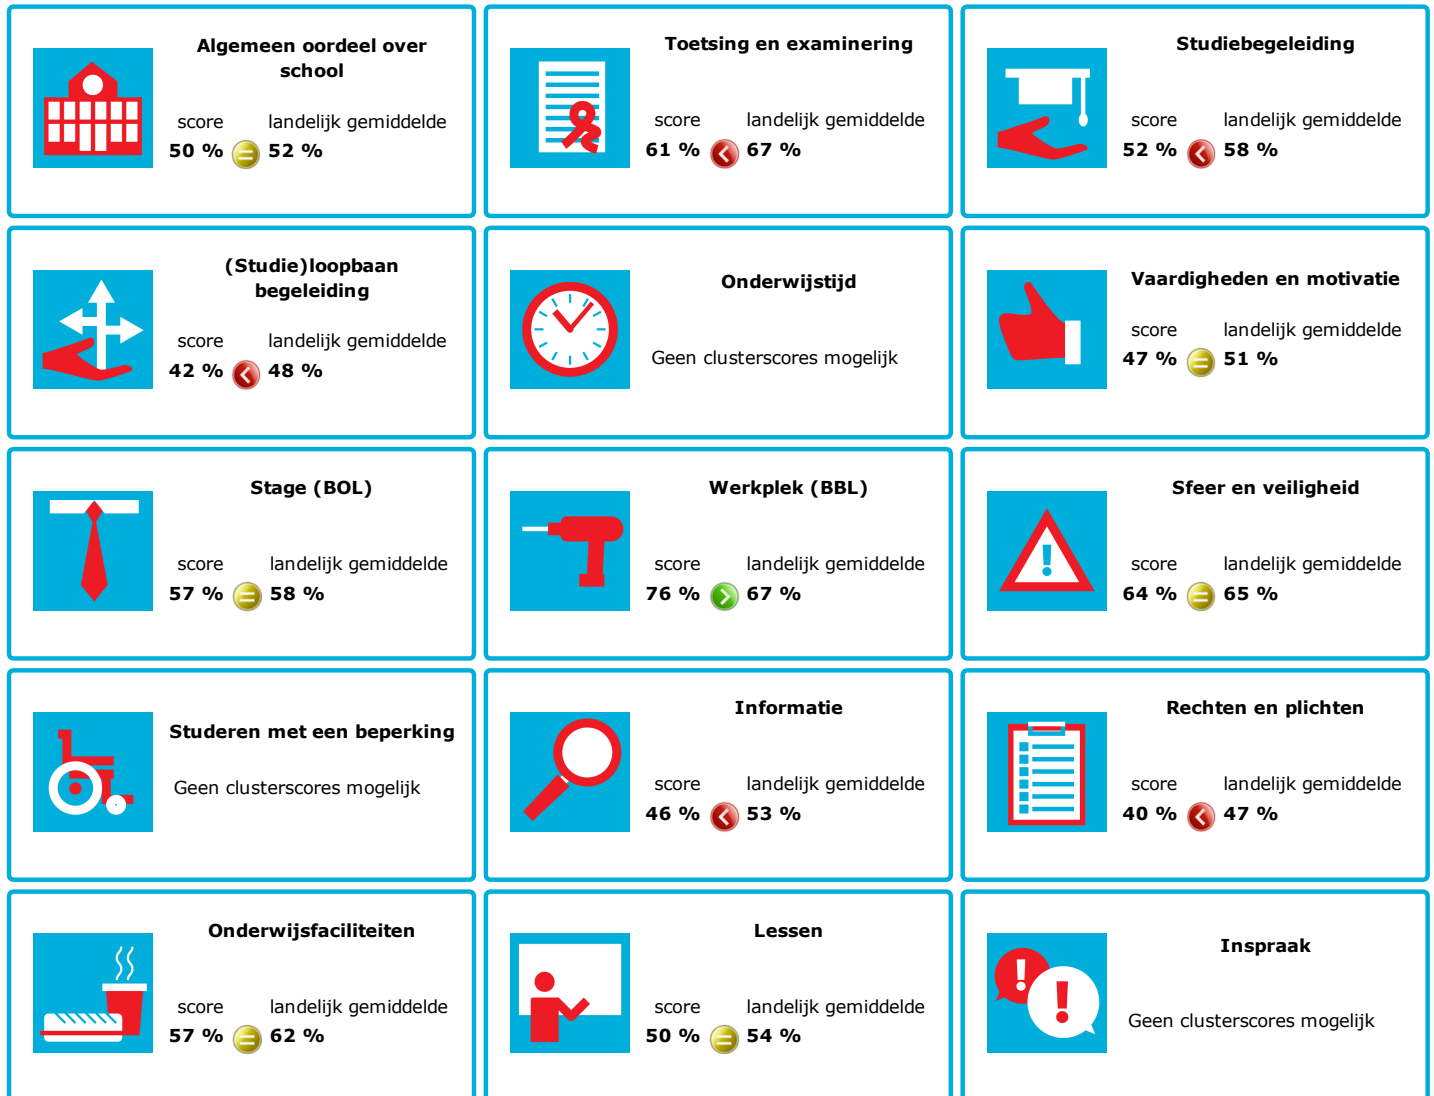

# JOB MONITOR

Dit instellingsdashboard laat zien hoeveel procent op **Nordwin College** tevreden is.

Er is sprake van een echt verschil als het verschil meer is dan 5%. Je ziet dan een groen of rood bolletje. Bij een verschil van minder dan 5% zie je een geel = teken.