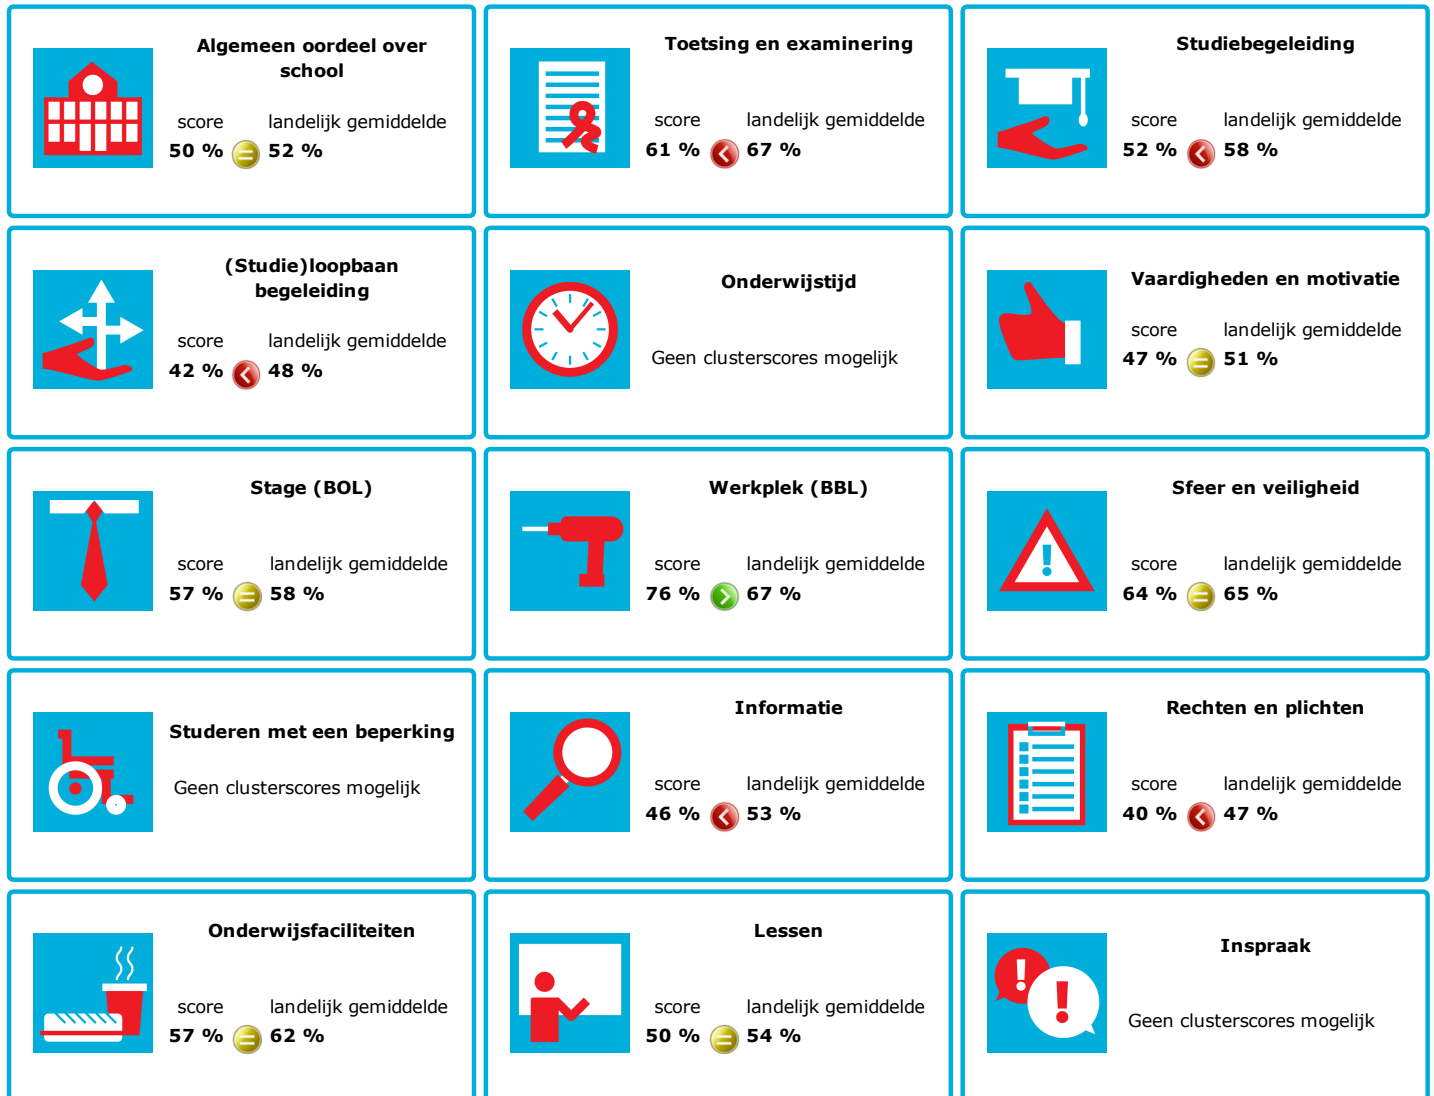

JOB MONITOR

Dit instellingsdashboard laat zien hoeveel procent op **Nordwin College** tevreden is.

Er is sprake van een echt verschil als het verschil meer is dan 5%. Je ziet dan een groen of rood bolletje. Bij een verschil van minder dan 5% zie je een geel = teken.