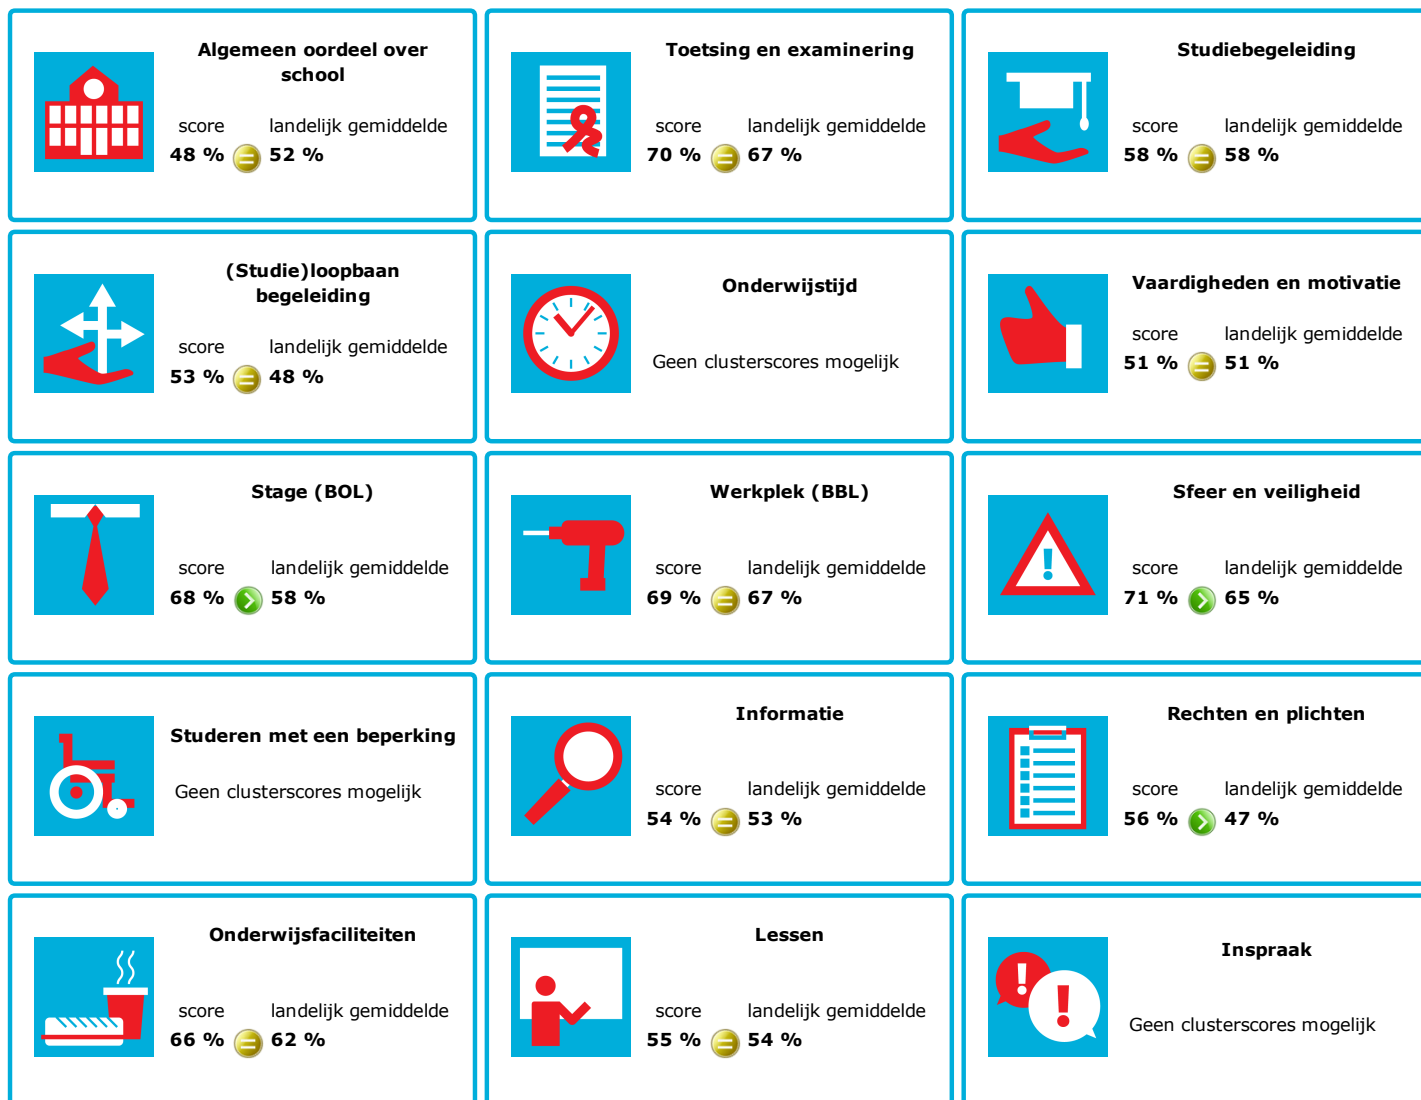

JOB MONITOR

Dit instellingsdashboard laat zien hoeveel procent op **Edudelta Onderwijsgroep** tevreden is.

Er is sprake van een echt verschil als het verschil meer is dan 5%. Je ziet dan een groen of rood bolletje. Bij een verschil van minder dan 5% zie je een geel = teken.