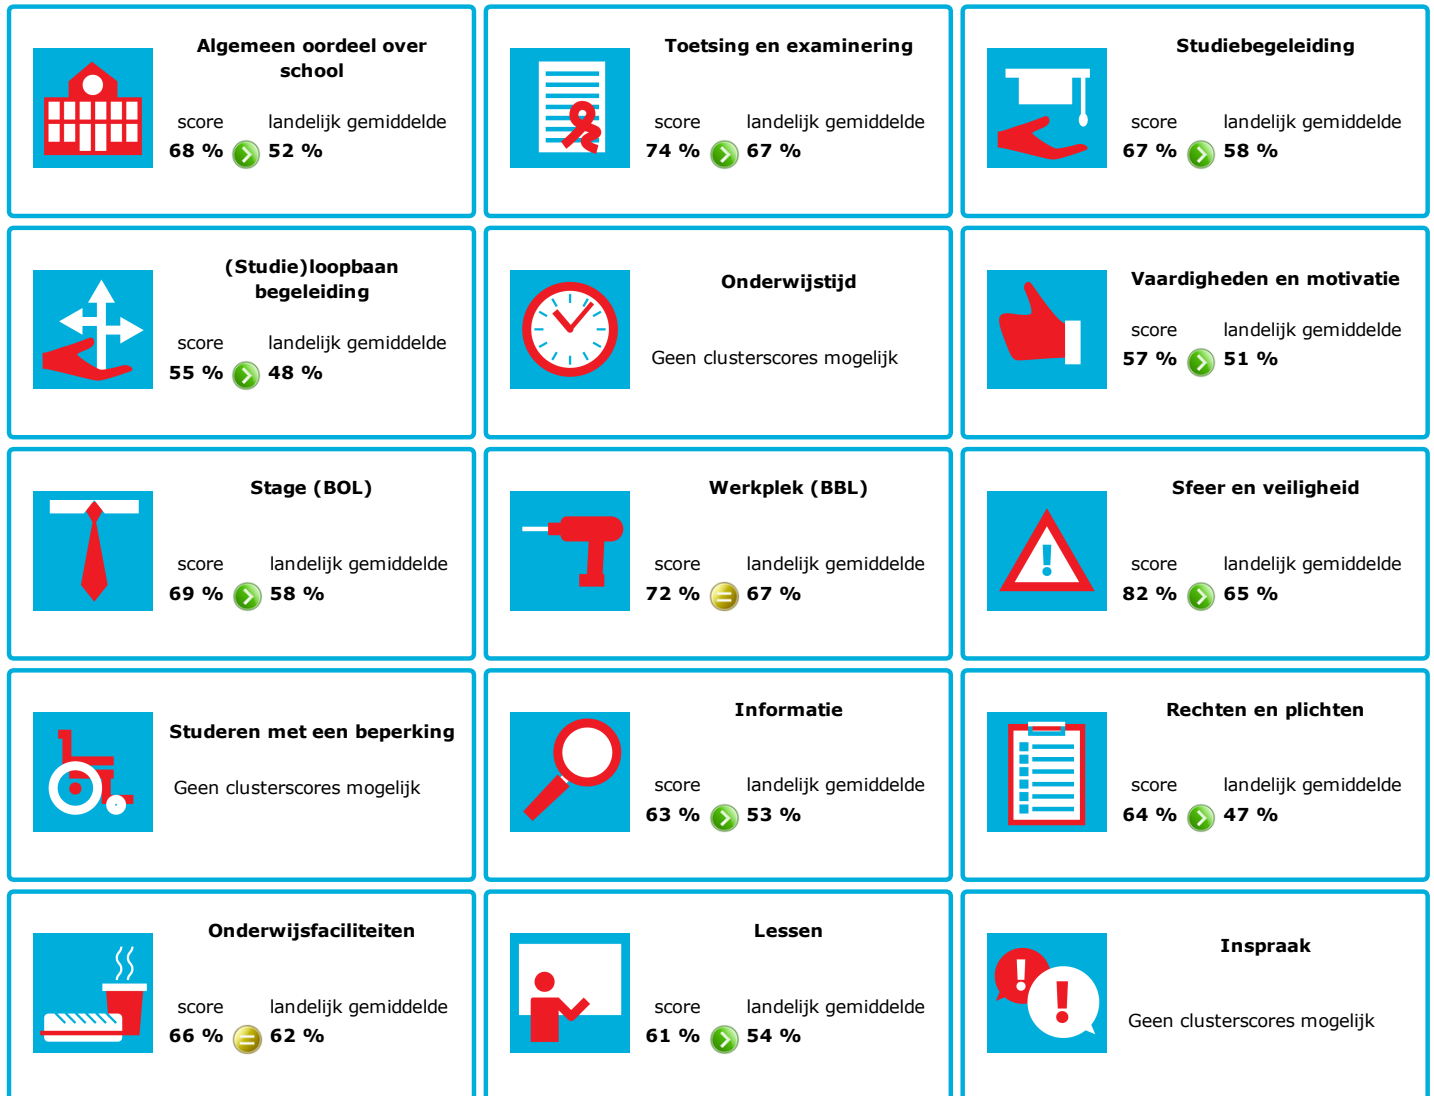

# JOB MONITOR

Dit instellingsdashboard laat zien hoeveel procent op **Hoornbeek College** tevreden is.

Er is sprake van een echt verschil als het verschil meer is dan 5%. Je ziet dan een groen of rood bolletje. Bij een verschil van minder dan 5% zie je een geel = teken.