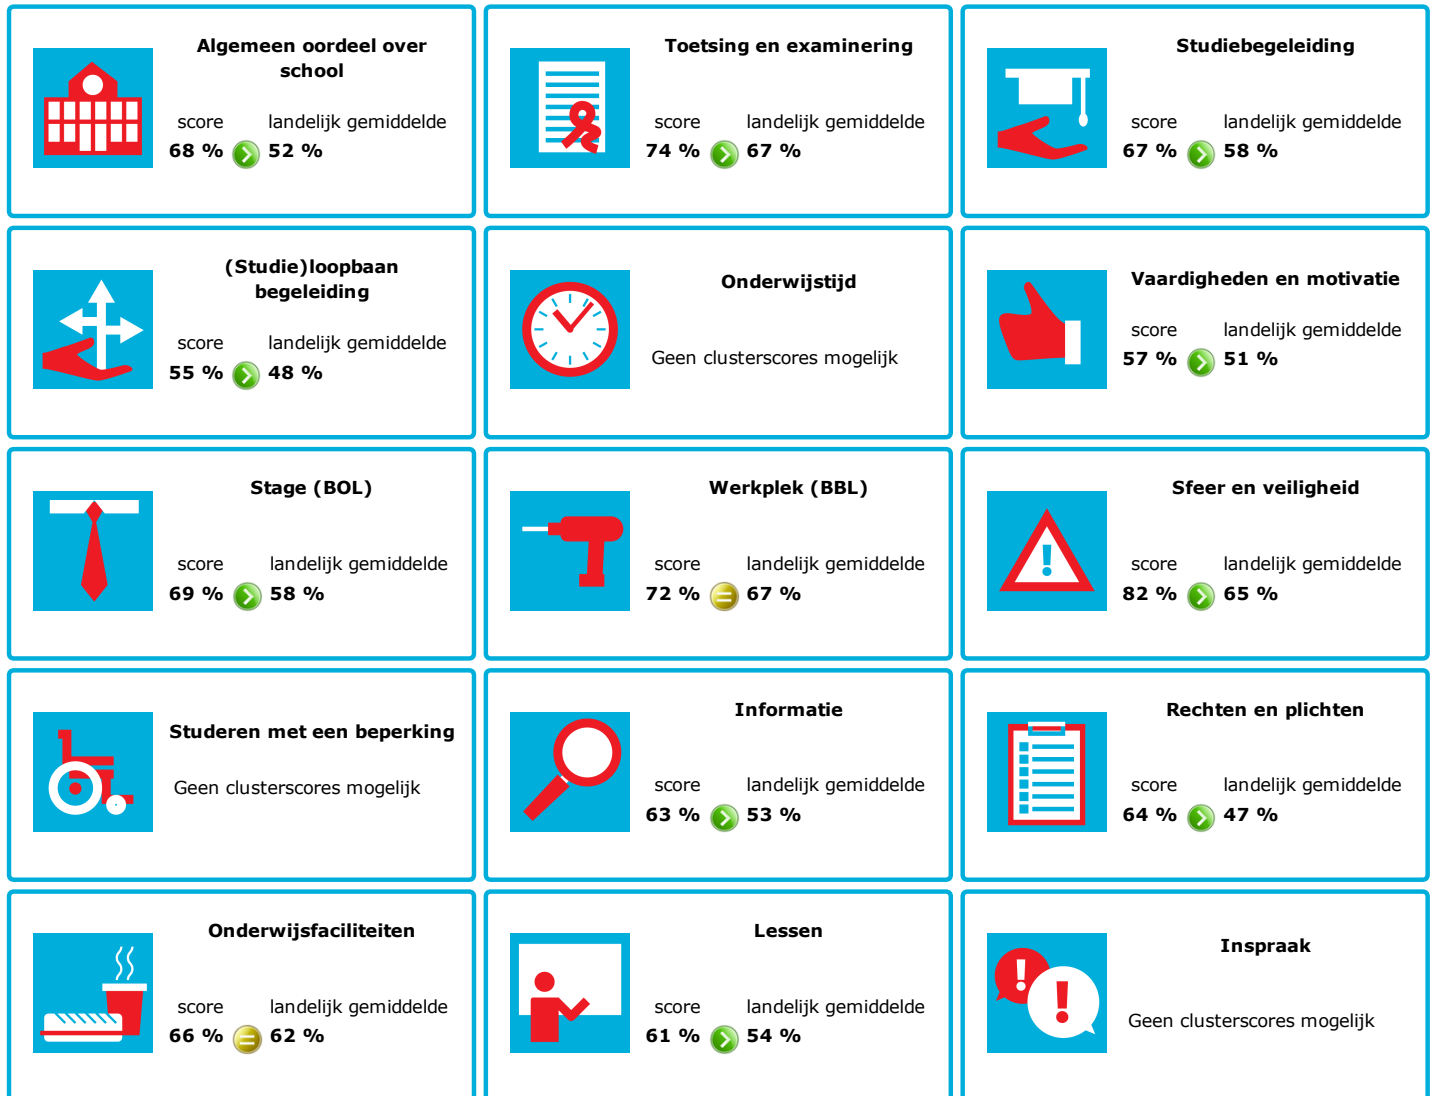

JOB MONITOR

Dit instellingsdashboard laat zien hoeveel procent op **Hoornbeek College** tevreden is.

Er is sprake van een echt verschil als het verschil meer is dan 5%. Je ziet dan een groen of rood bolletje. Bij een verschil van minder dan 5% zie je een geel = teken.