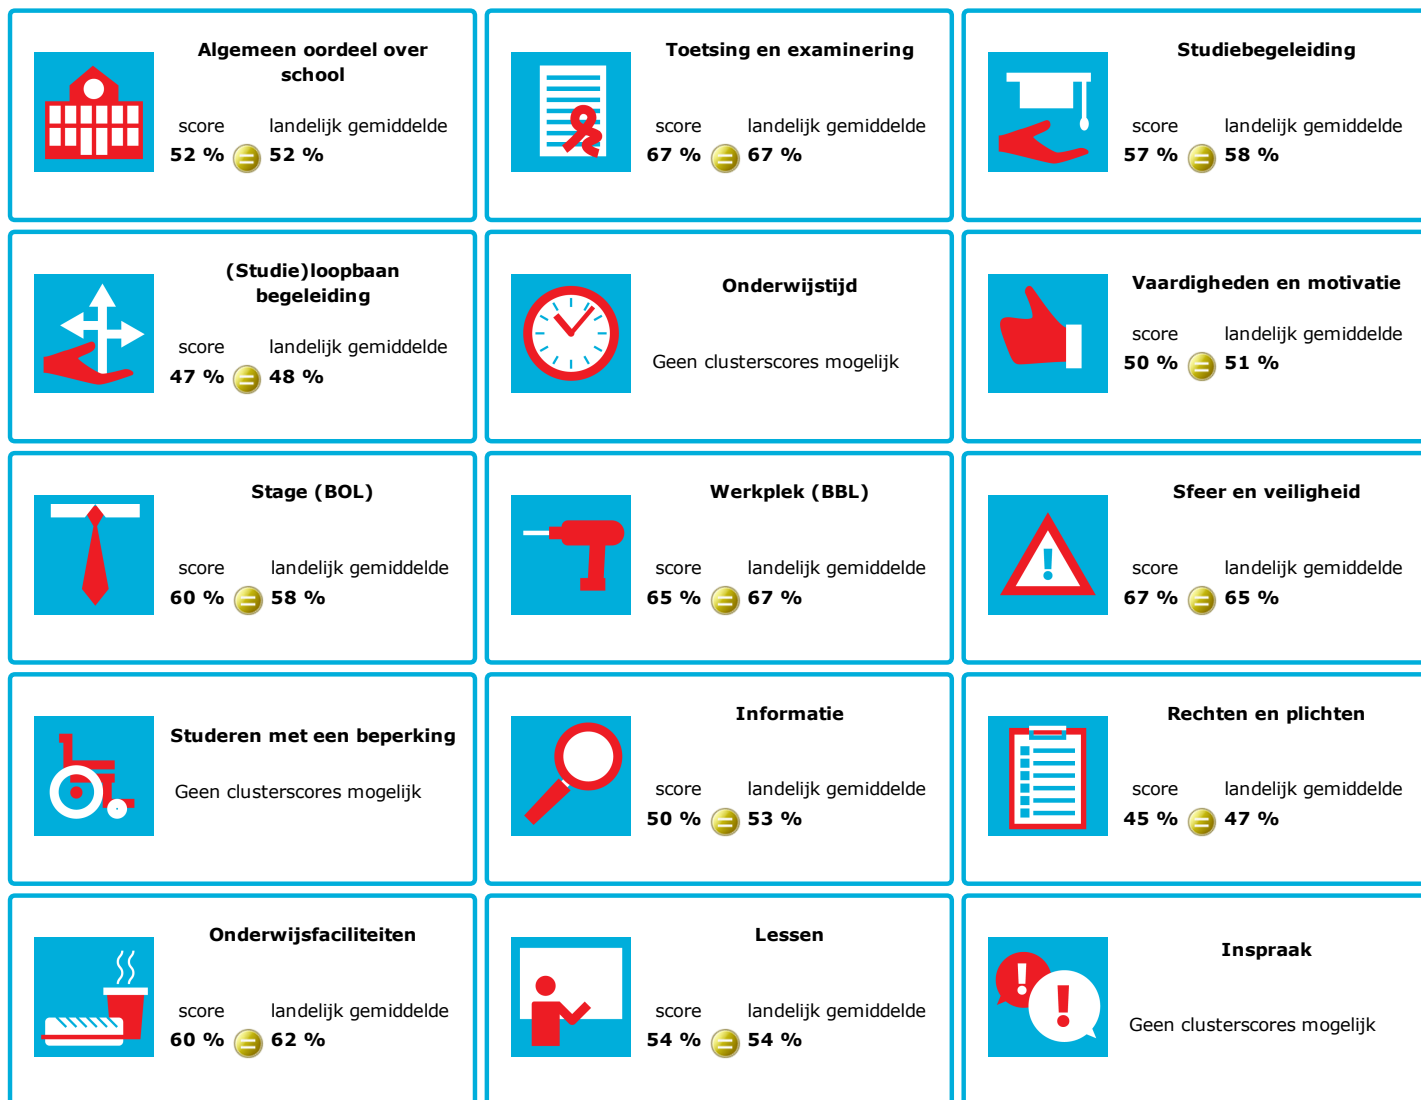

JOB MONITOR

Dit instellingsdashboard laat zien hoeveel procent op **ROC Friese Poort** tevreden is.

Er is sprake van een echt verschil als het verschil meer is dan 5%. Je ziet dan een groen of rood bolletje. Bij een verschil van minder dan 5% zie je een geel = teken.