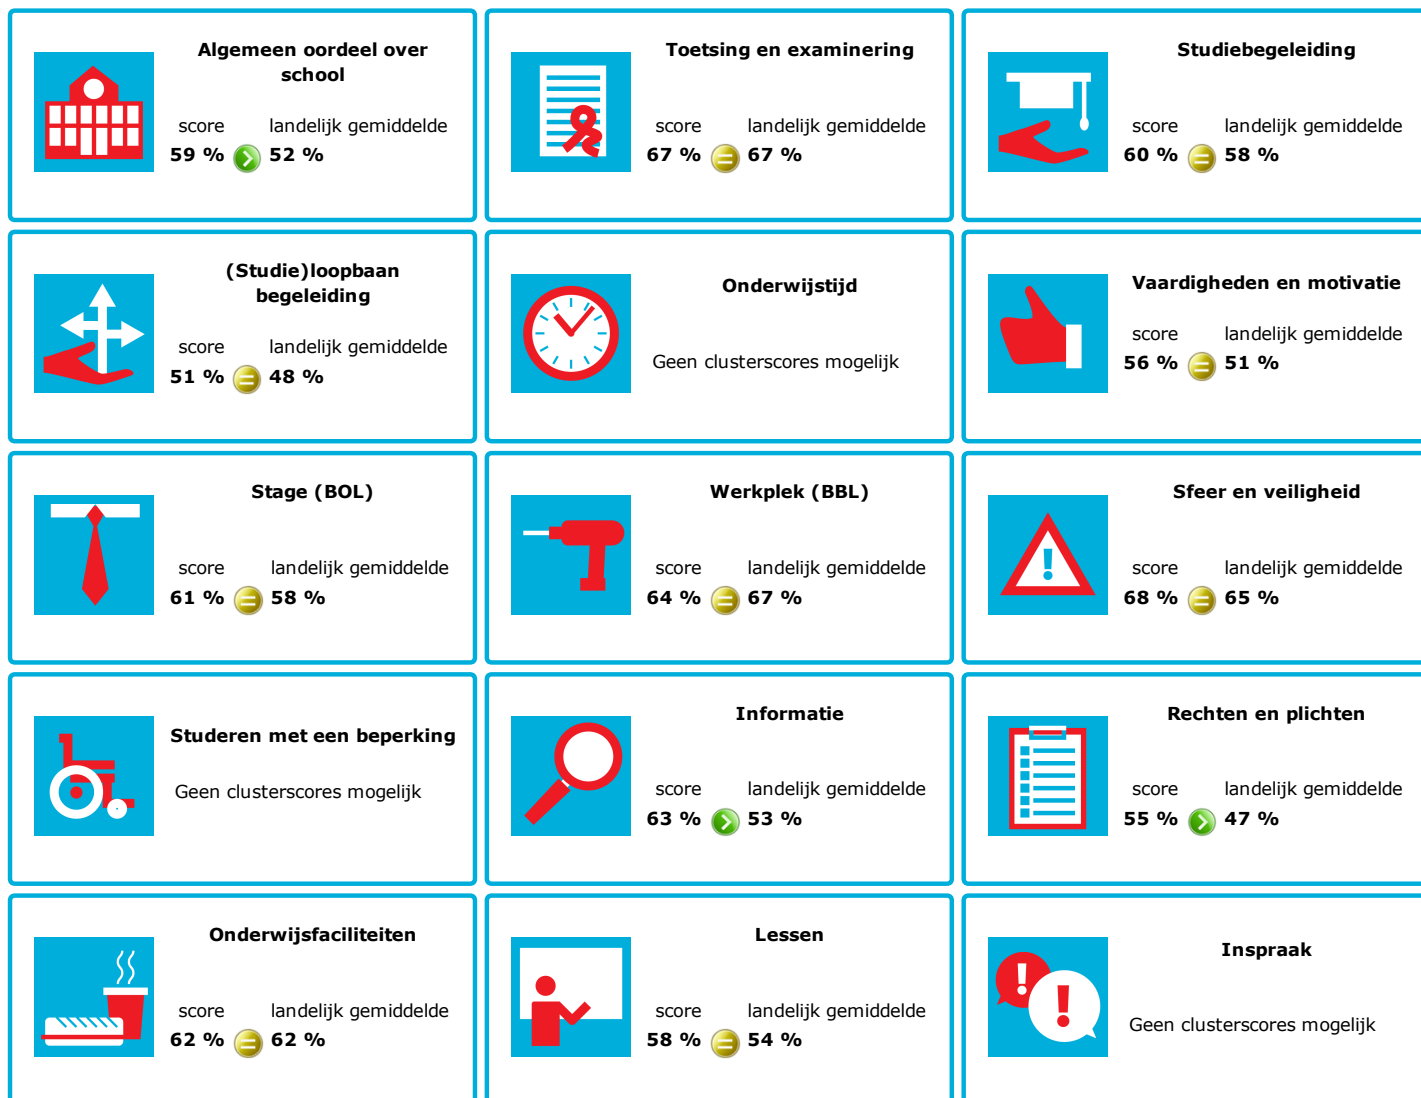

# JOB MONITOR

Dit instellingsdashboard laat zien hoeveel procent op **Scheepvaart en Transport College** tevreden is.

Er is sprake van een echt verschil als het verschil meer is dan 5%. Je ziet dan een groen of rood bolletje. Bij een verschil van minder dan 5% zie je een geel = teken.