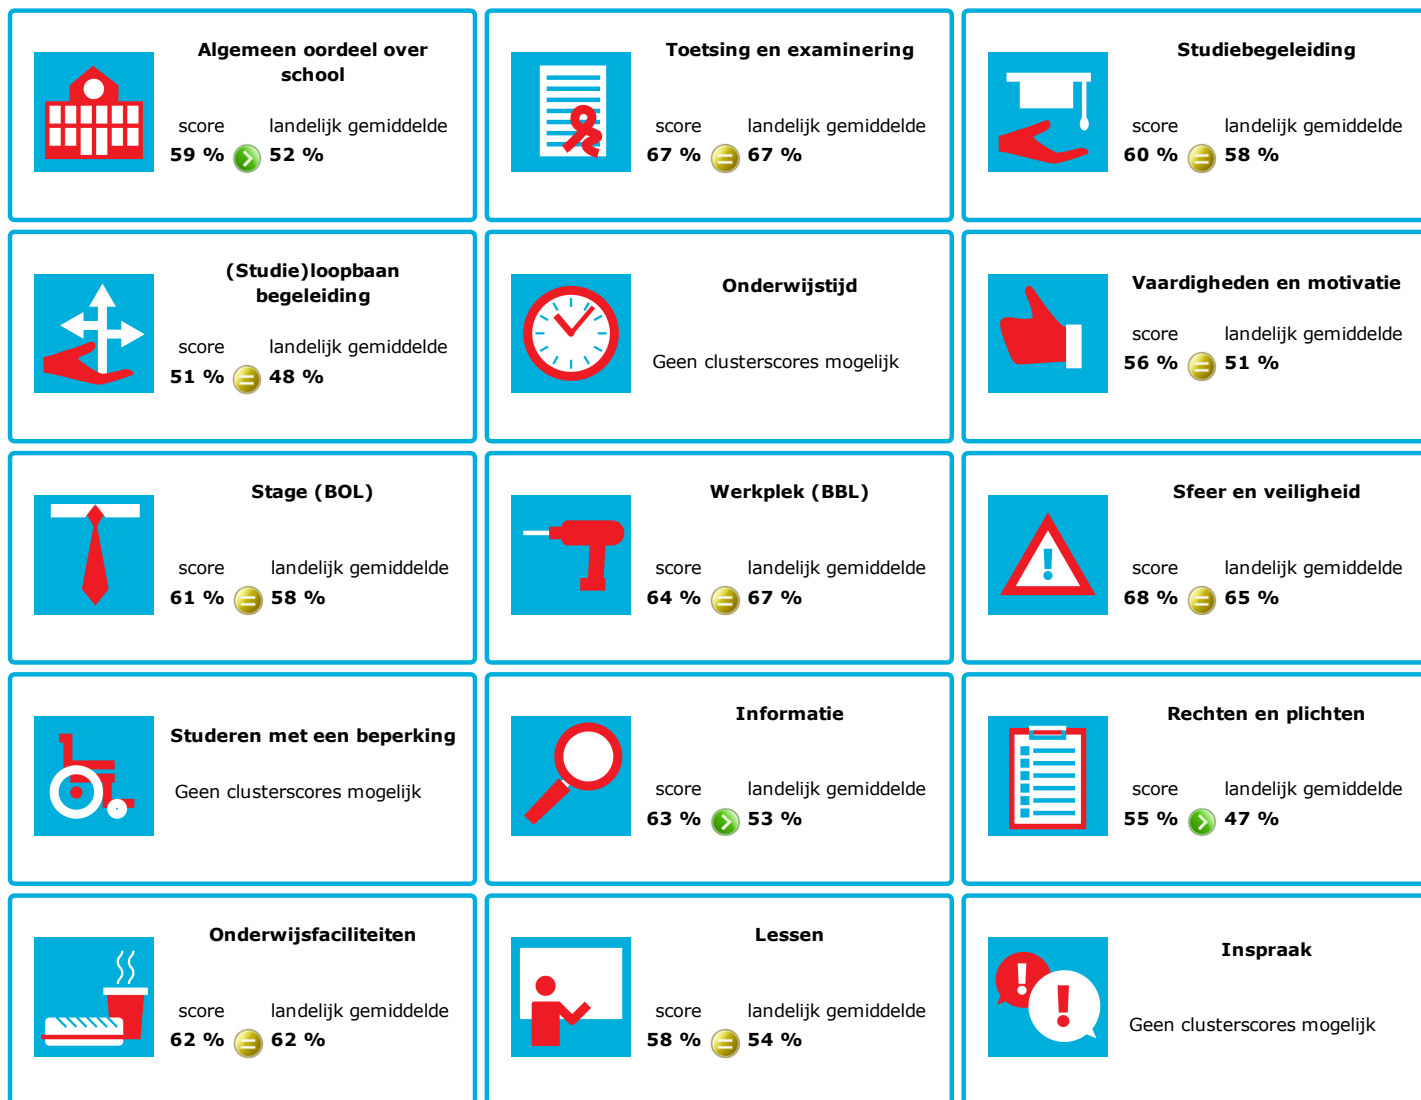

JOB MONITOR

Dit instellingsdashboard laat zien hoeveel procent op **Scheepvaart en Transport College** tevreden is.

Er is sprake van een echt verschil als het verschil meer is dan 5%. Je ziet dan een groen of rood bolletje. Bij een verschil van minder dan 5% zie je een geel = teken.