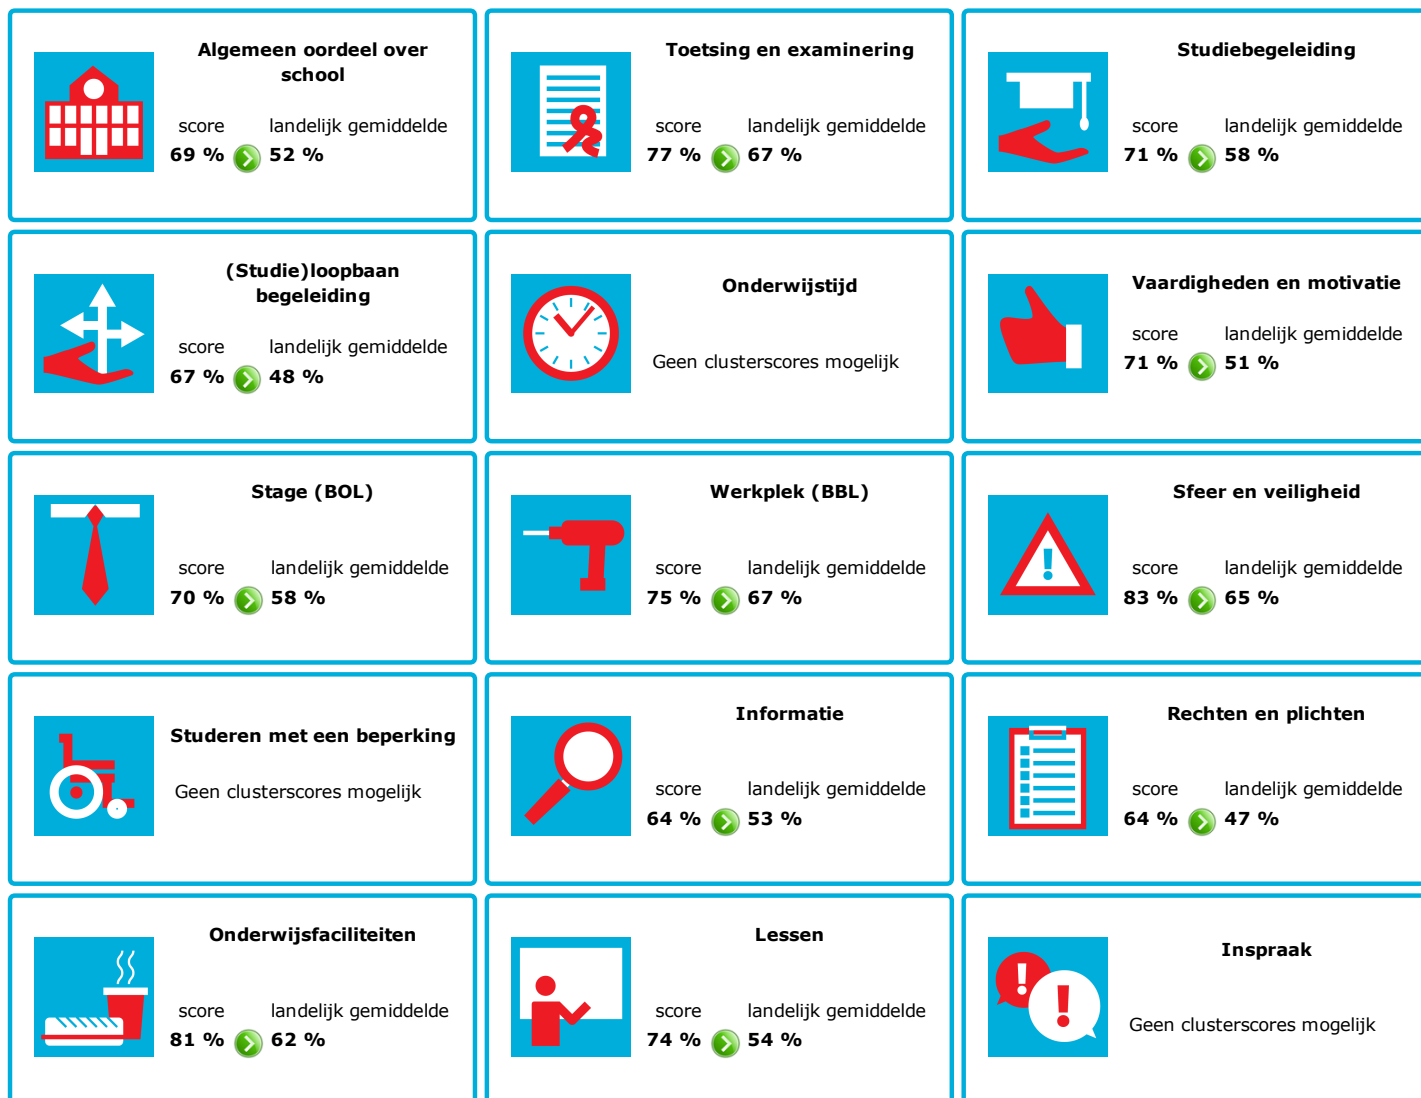

# JOB MONITOR

Dit instellingsdashboard laat zien hoeveel procent op **SOMA College** tevreden is.

Er is sprake van een echt verschil als het verschil meer is dan 5%. Je ziet dan een groen of rood bolletje. Bij een verschil van minder dan 5% zie je een geel = teken.