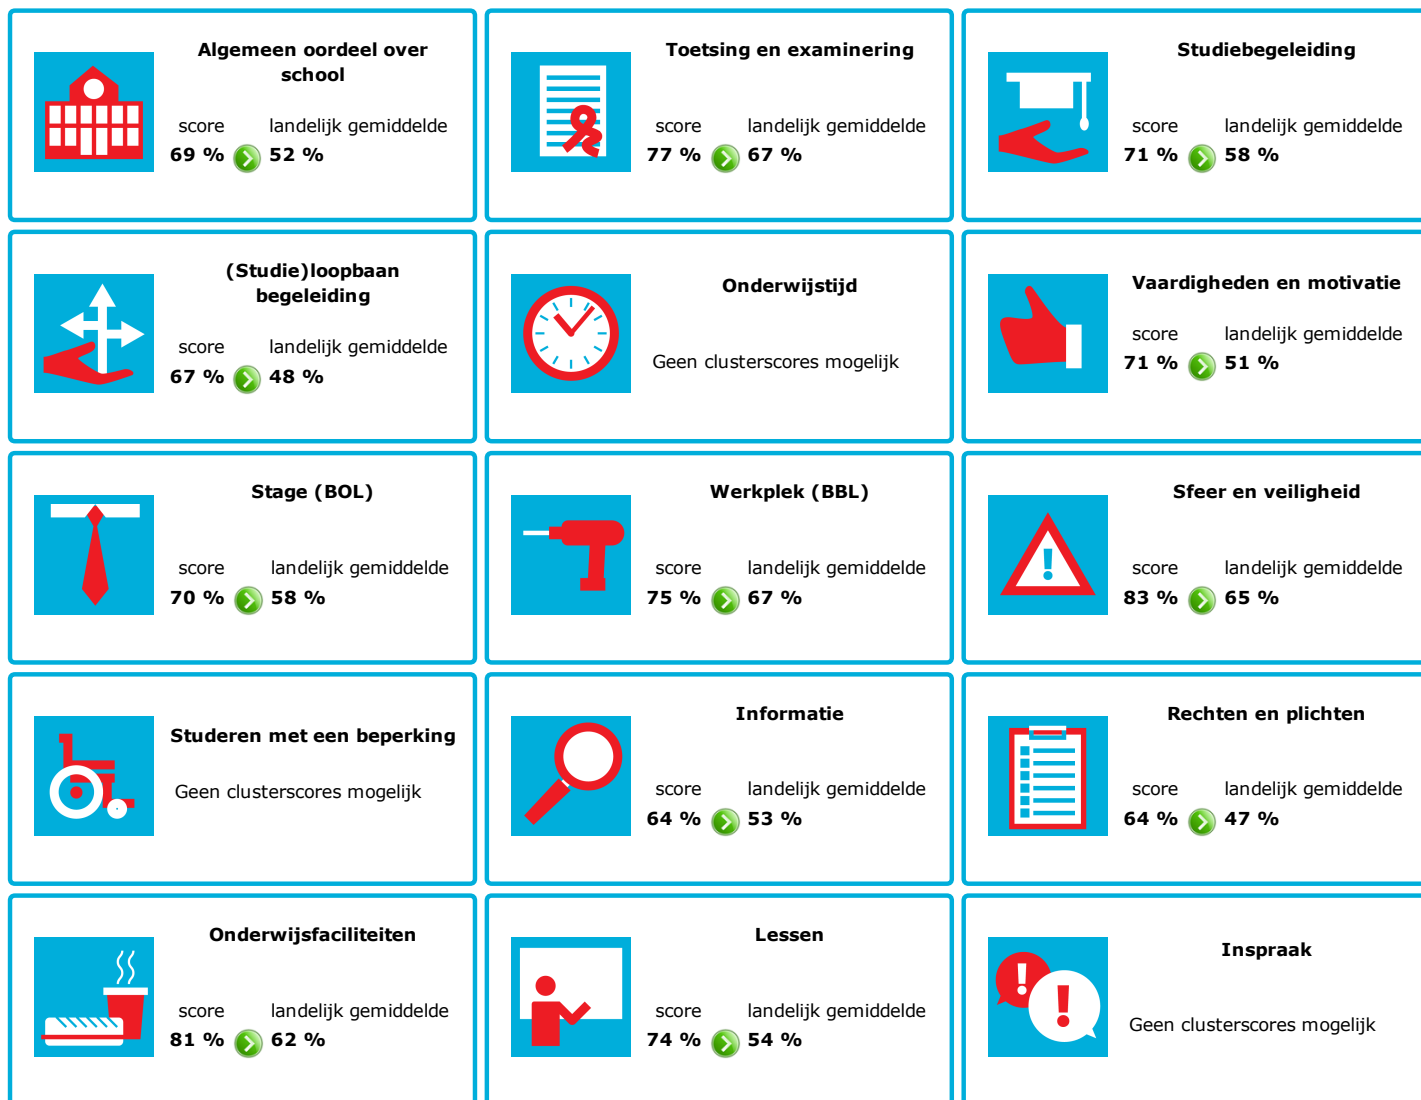

# JOB MONITOR

Dit instellingsdashboard laat zien hoeveel procent op **SOMA College** tevreden is.

Er is sprake van een echt verschil als het verschil meer is dan 5%. Je ziet dan een groen of rood bolletje. Bij een verschil van minder dan 5% zie je een geel = teken.