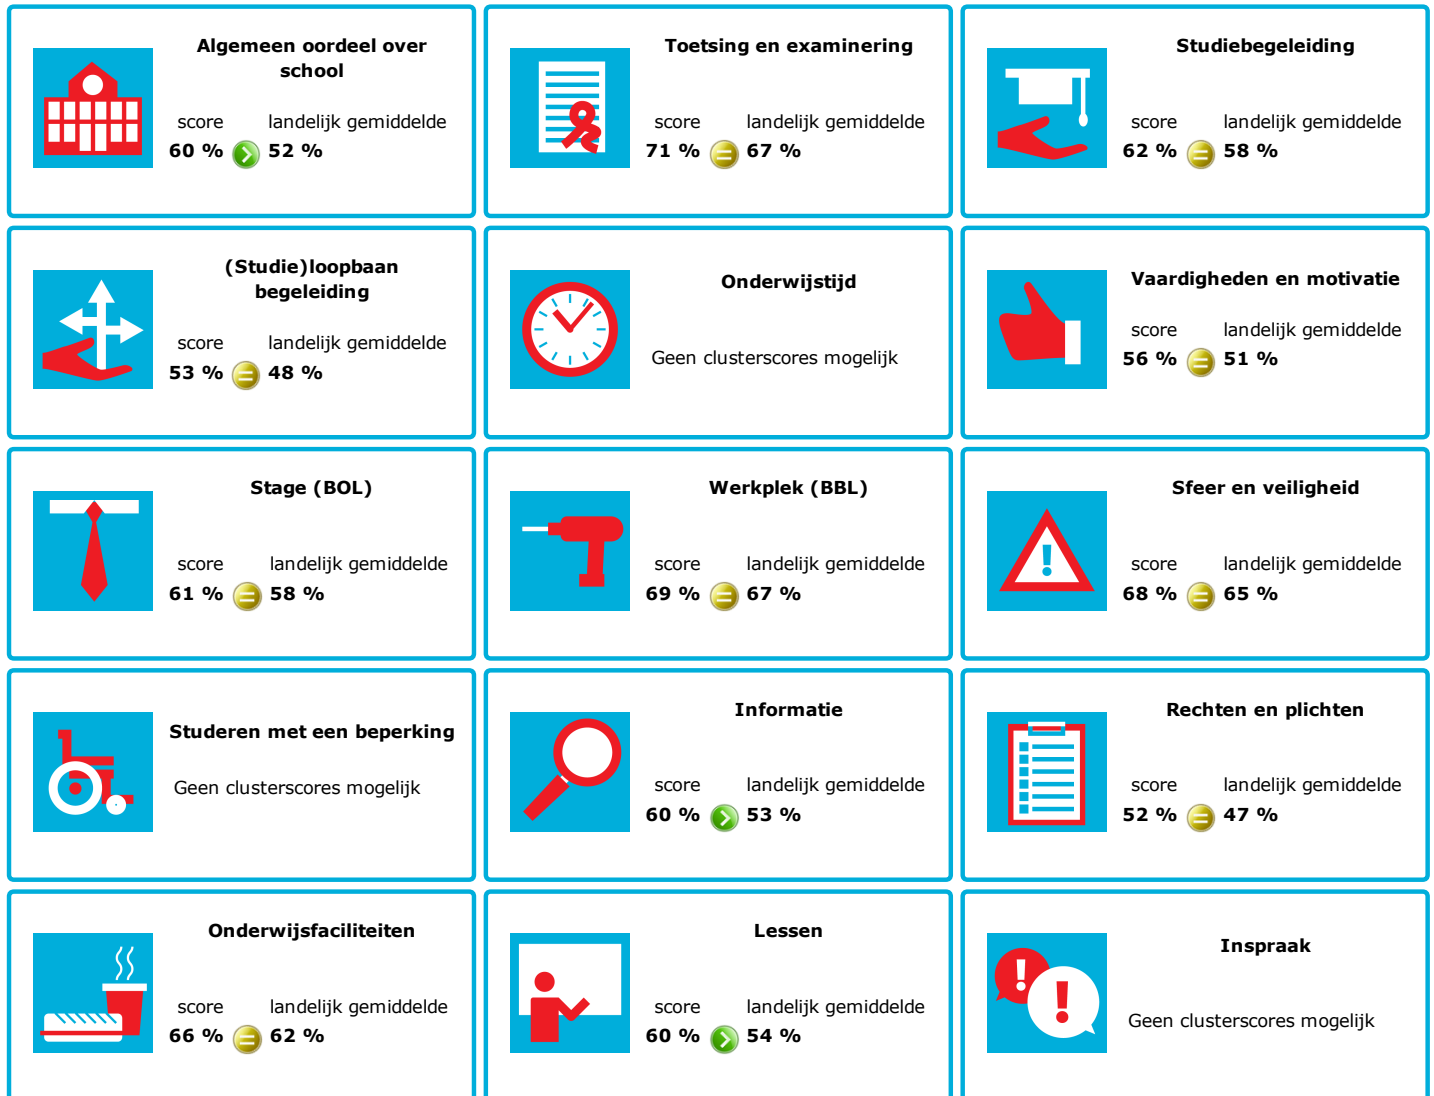

JOB MONITOR

Dit instellingsdashboard laat zien hoeveel procent op **Koning Willem I College** tevreden is.

Er is sprake van een echt verschil als het verschil meer is dan 5%. Je ziet dan een groen of rood bolletje. Bij een verschil van minder dan 5% zie je een geel = teken.