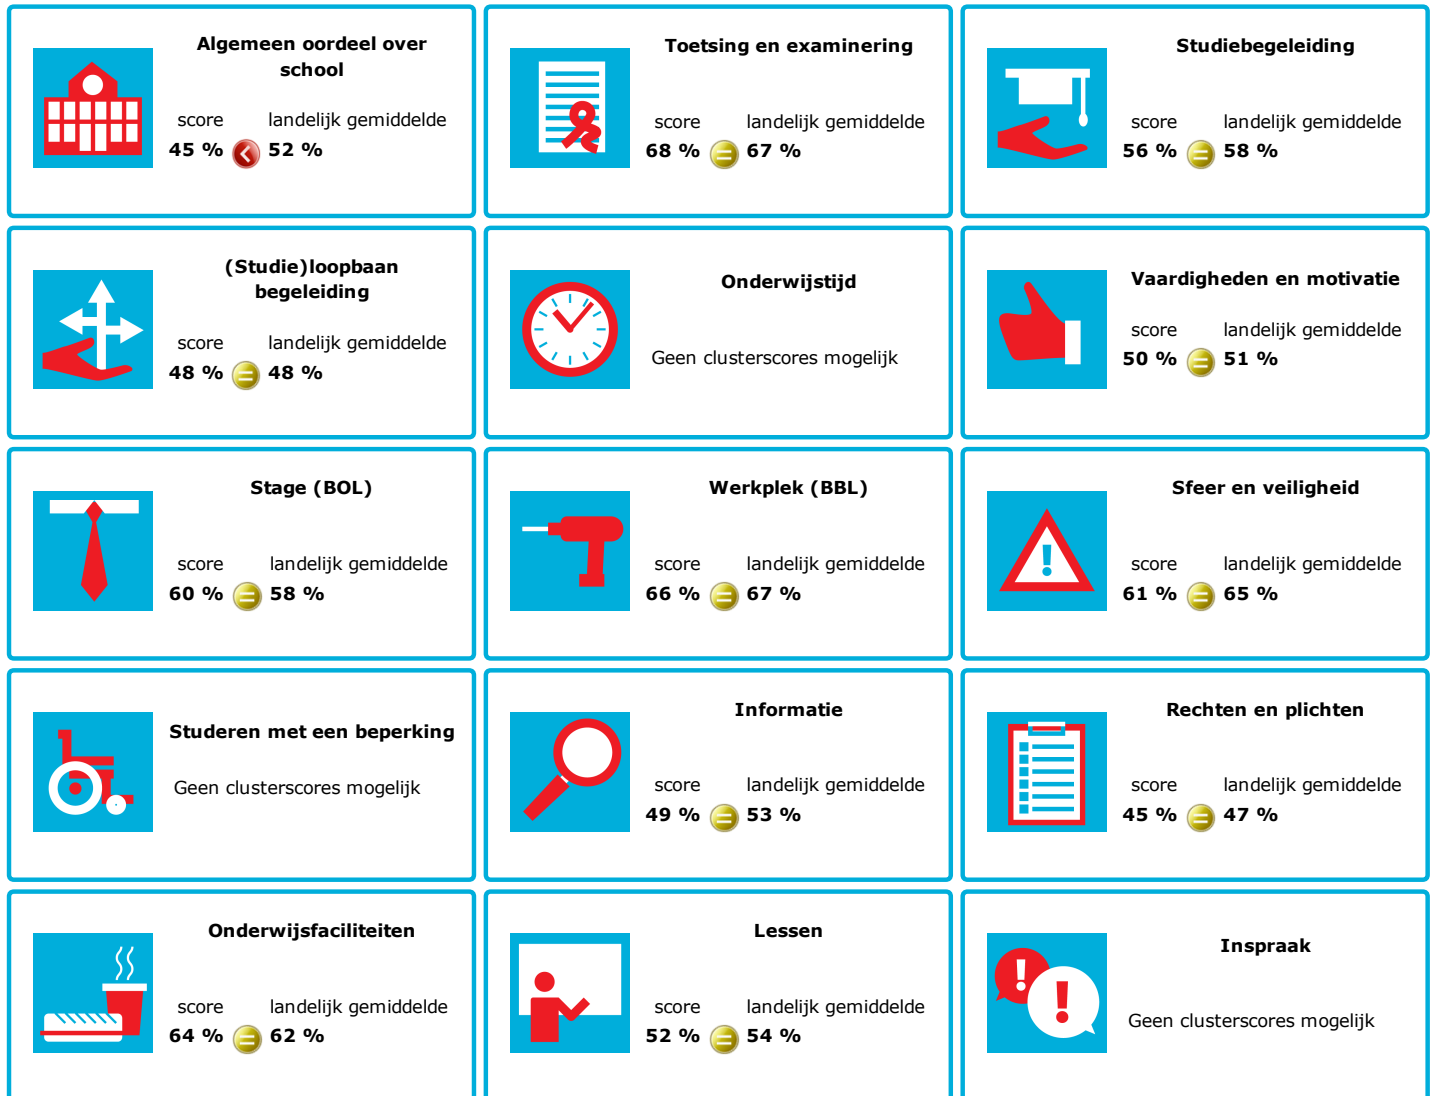

# JOB MONITOR

Dit instellingsdashboard laat zien hoeveel procent op **ROC Kop van Noord-Holland** tevreden is.

Er is sprake van een echt verschil als het verschil meer is dan 5%. Je ziet dan een groen of rood bolletje. Bij een verschil van minder dan 5% zie je een geel = teken.