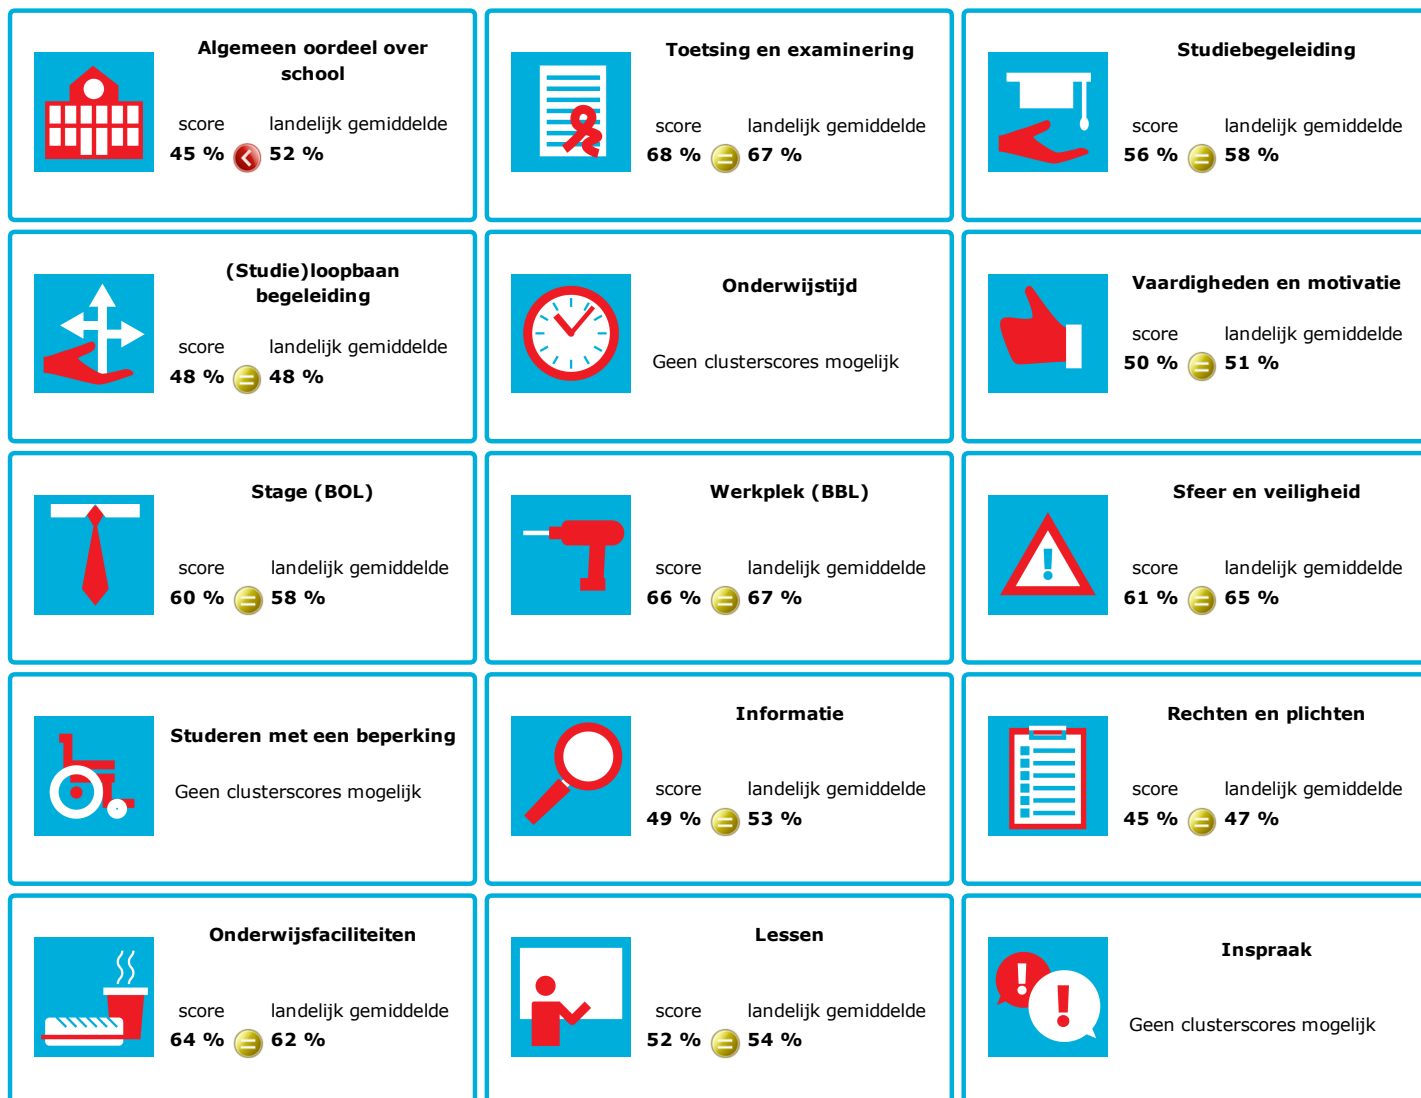

# JOB MONITOR

Dit instellingsdashboard laat zien hoeveel procent op **ROC Kop van Noord-Holland** tevreden is.

Er is sprake van een echt verschil als het verschil meer is dan 5%. Je ziet dan een groen of rood bolletje. Bij een verschil van minder dan 5% zie je een geel = teken.