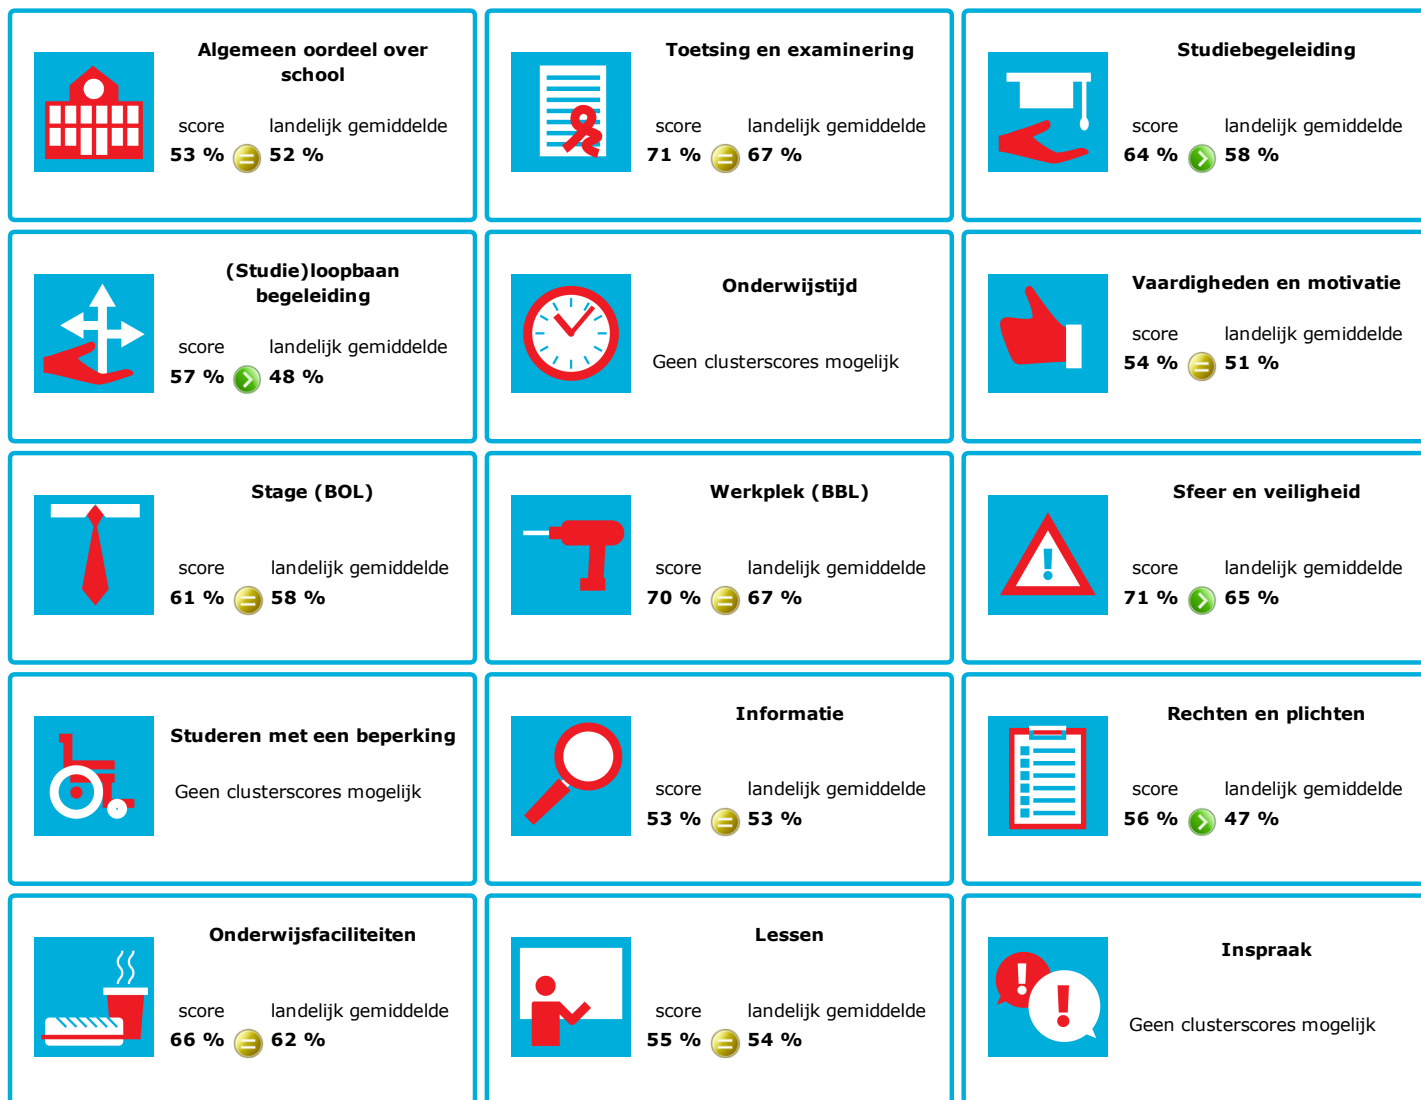

JOB MONITOR

Dit instellingsdashboard laat zien hoeveel procent op **ROC Rivor** tevreden is.

Er is sprake van een echt verschil als het verschil meer is dan 5%. Je ziet dan een groen of rood bolletje. Bij een verschil van minder dan 5% zie je een geel = teken.