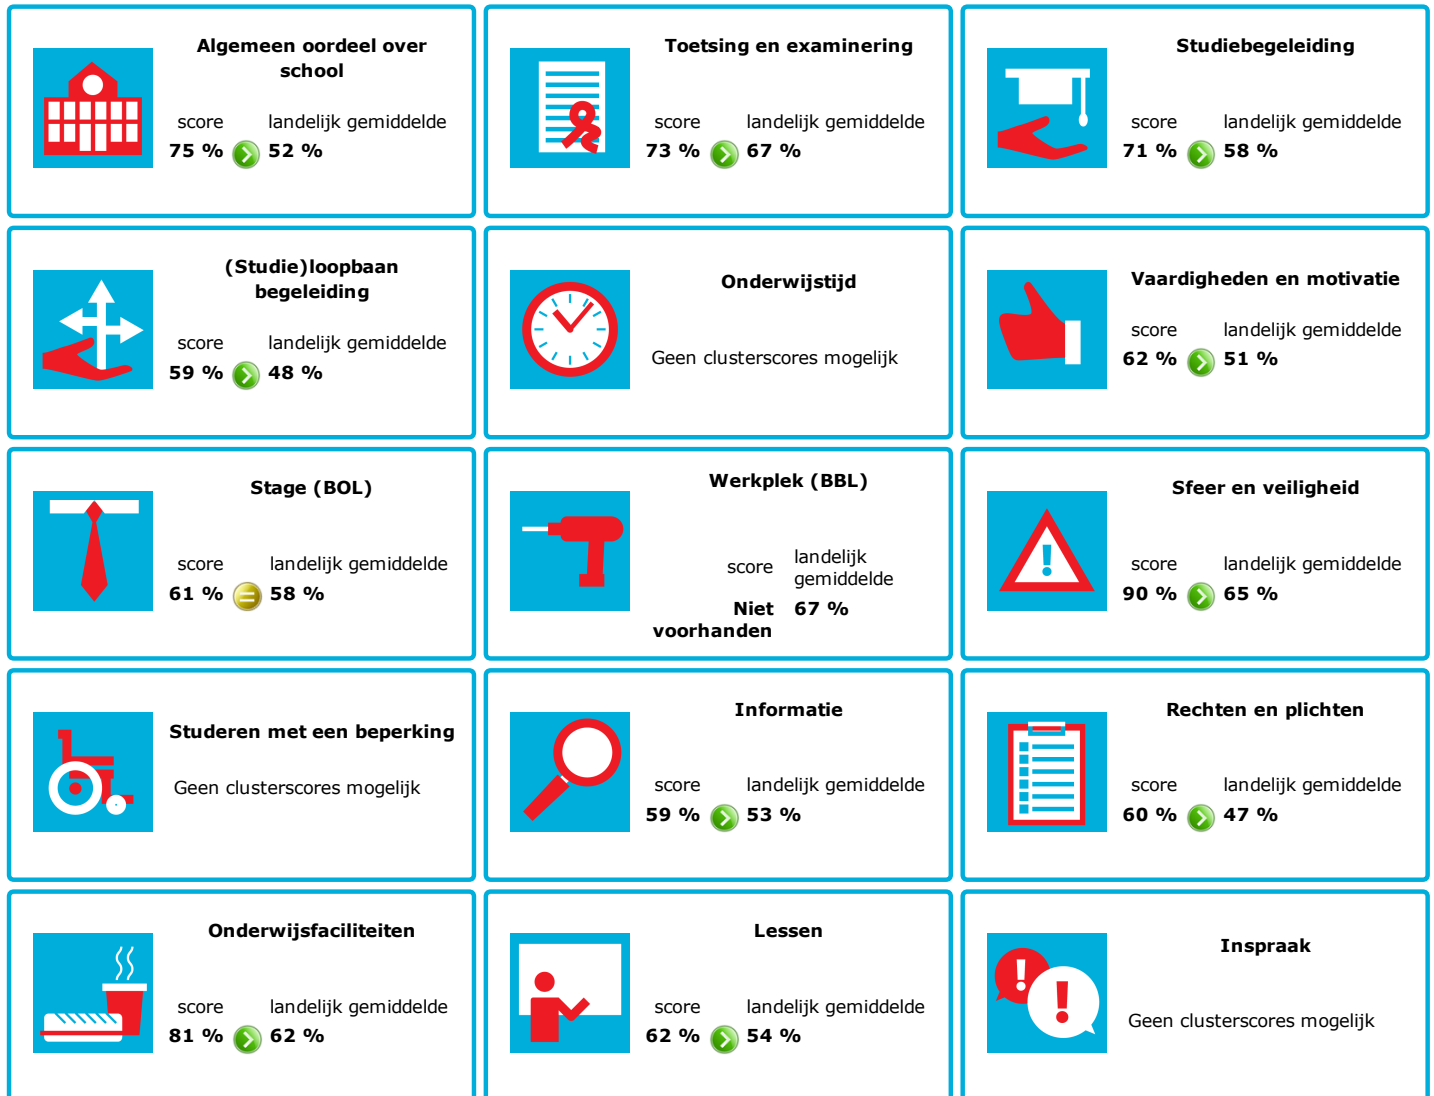

# JOB MONITOR

Dit instellingsdashboard laat zien hoeveel procent op **Cibap vakschool voor verbeelding** tevreden is.

Er is sprake van een echt verschil als het verschil meer is dan 5%. Je ziet dan een groen of rood bolletje. Bij een verschil van minder dan 5% zie je een geel = teken.