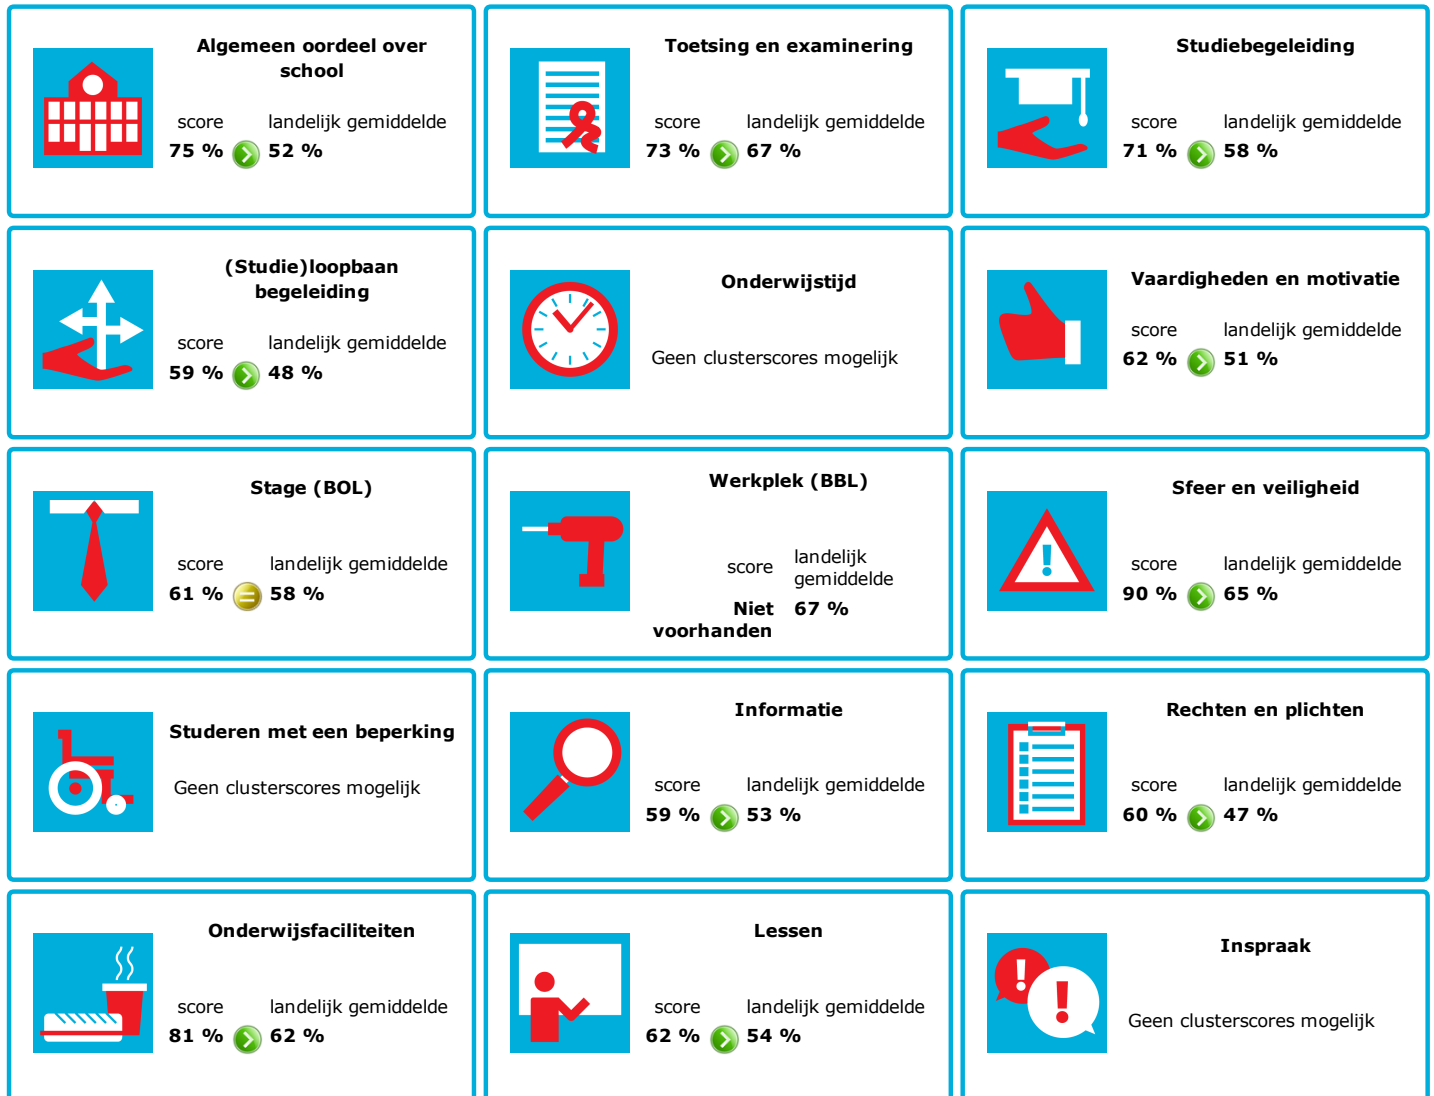

JOB MONITOR

Dit instellingsdashboard laat zien hoeveel procent op **Cibap vakschool voor verbeelding** tevreden is.

Er is sprake van een echt verschil als het verschil meer is dan 5%. Je ziet dan een groen of rood bolletje. Bij een verschil van minder dan 5% zie je een geel = teken.