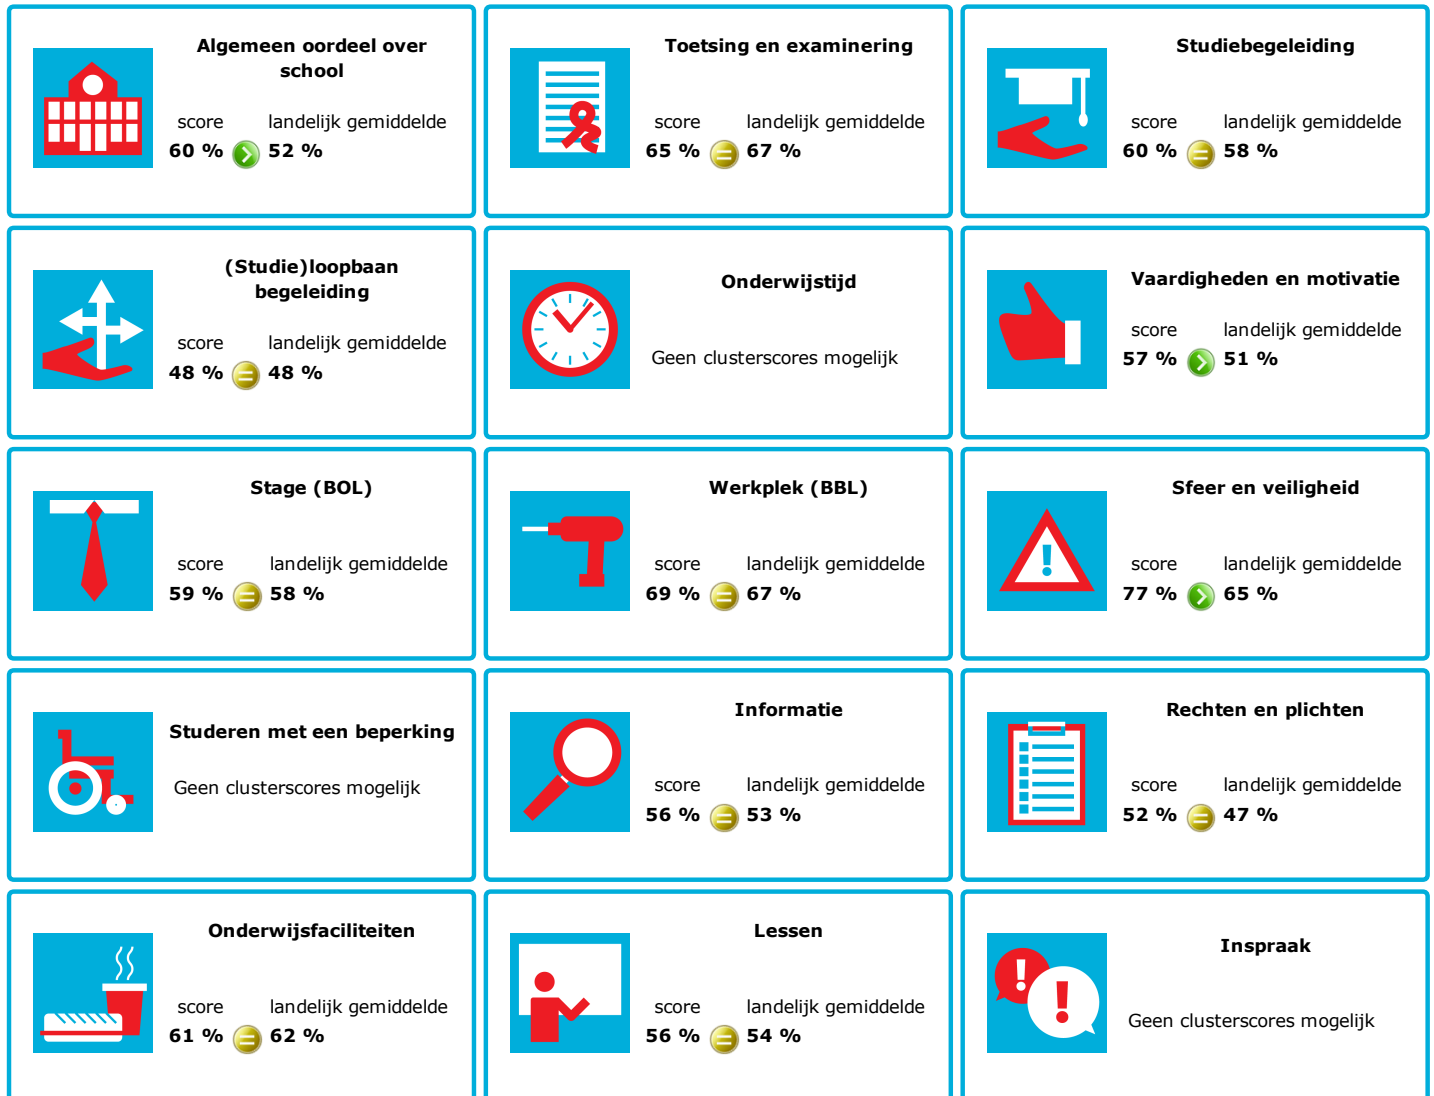

JOB MONITOR

Dit instellingsdashboard laat zien hoeveel procent op **Nimeto Utrecht** tevreden is.

Er is sprake van een echt verschil als het verschil meer is dan 5%. Je ziet dan een groen of rood bolletje. Bij een verschil van minder dan 5% zie je een geel = teken.