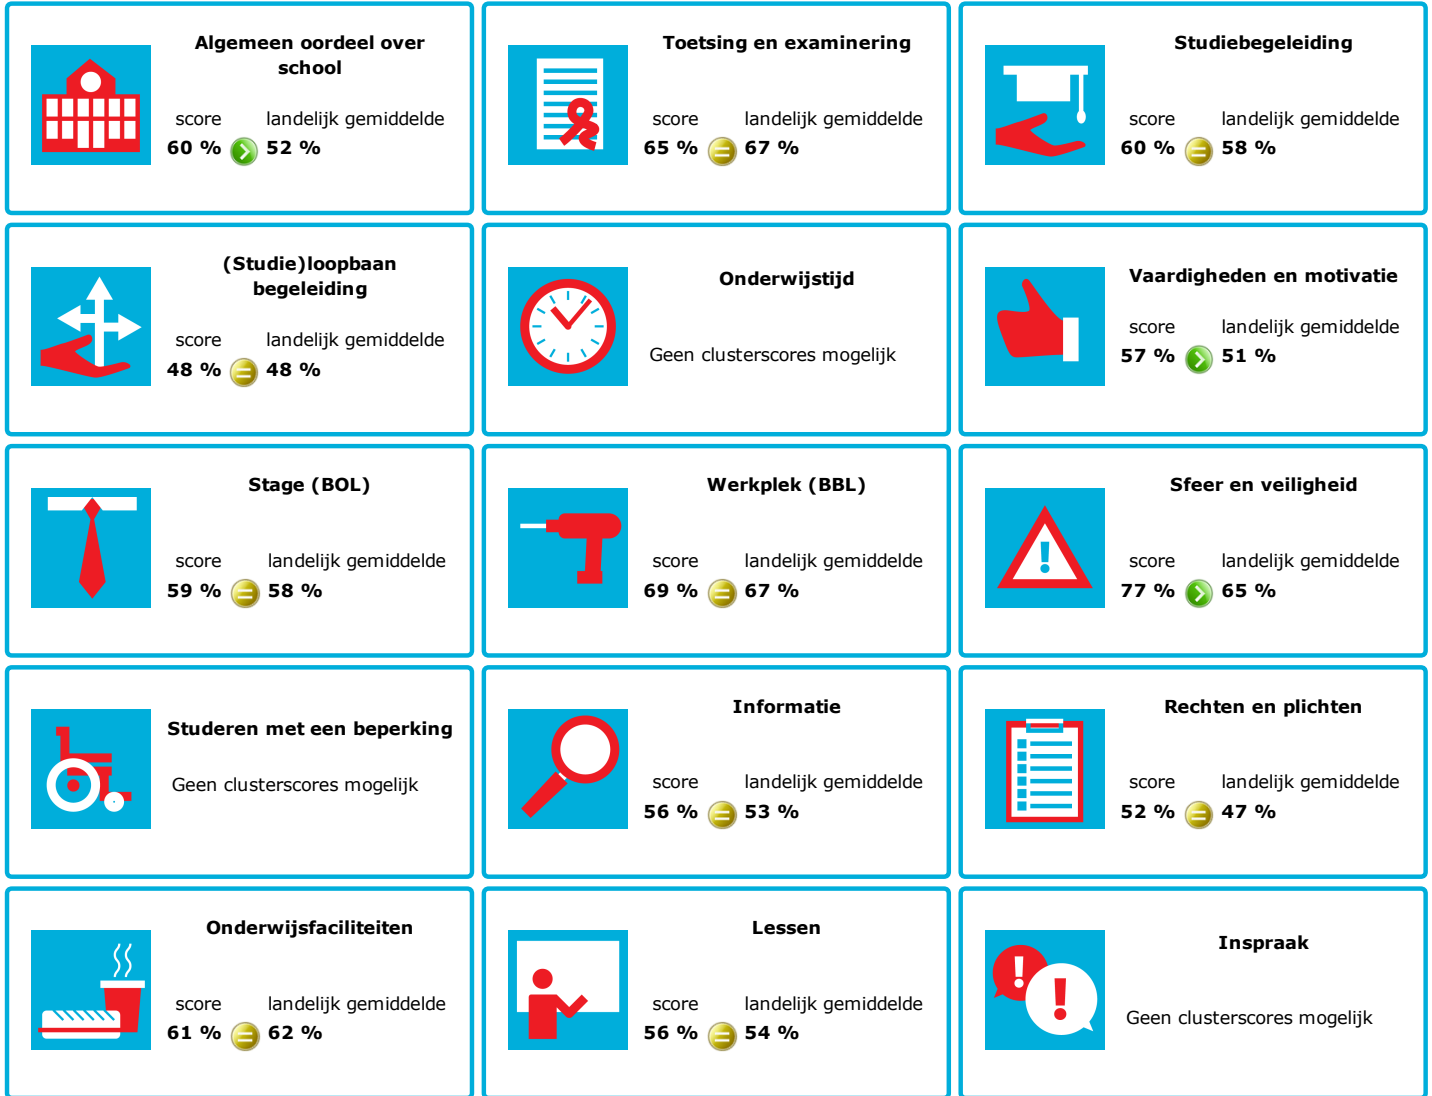

# JOB MONITOR

Dit instellingsdashboard laat zien hoeveel procent op **Nimeto Utrecht** tevreden is.

Er is sprake van een echt verschil als het verschil meer is dan 5%. Je ziet dan een groen of rood bolletje. Bij een verschil van minder dan 5% zie je een geel = teken.