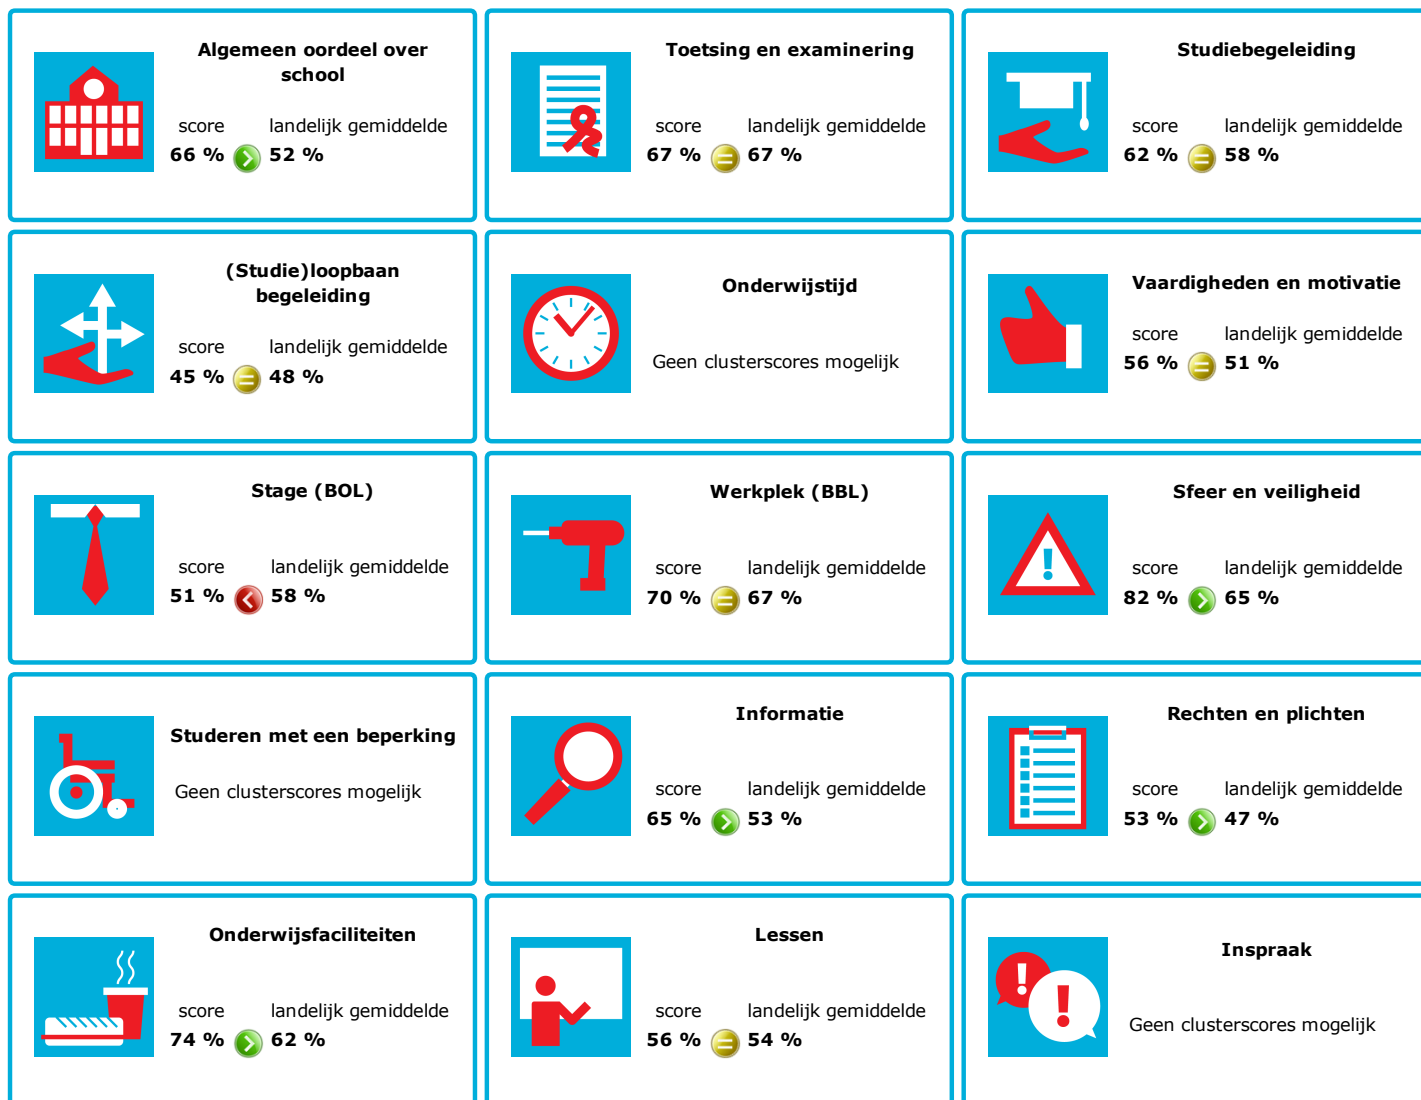

# JOB MONITOR

Dit instellingsdashboard laat zien hoeveel procent op **Hout- en meubileringscollege** tevreden is.

Er is sprake van een echt verschil als het verschil meer is dan 5%. Je ziet dan een groen of rood bolletje. Bij een verschil van minder dan 5% zie je een geel = teken.