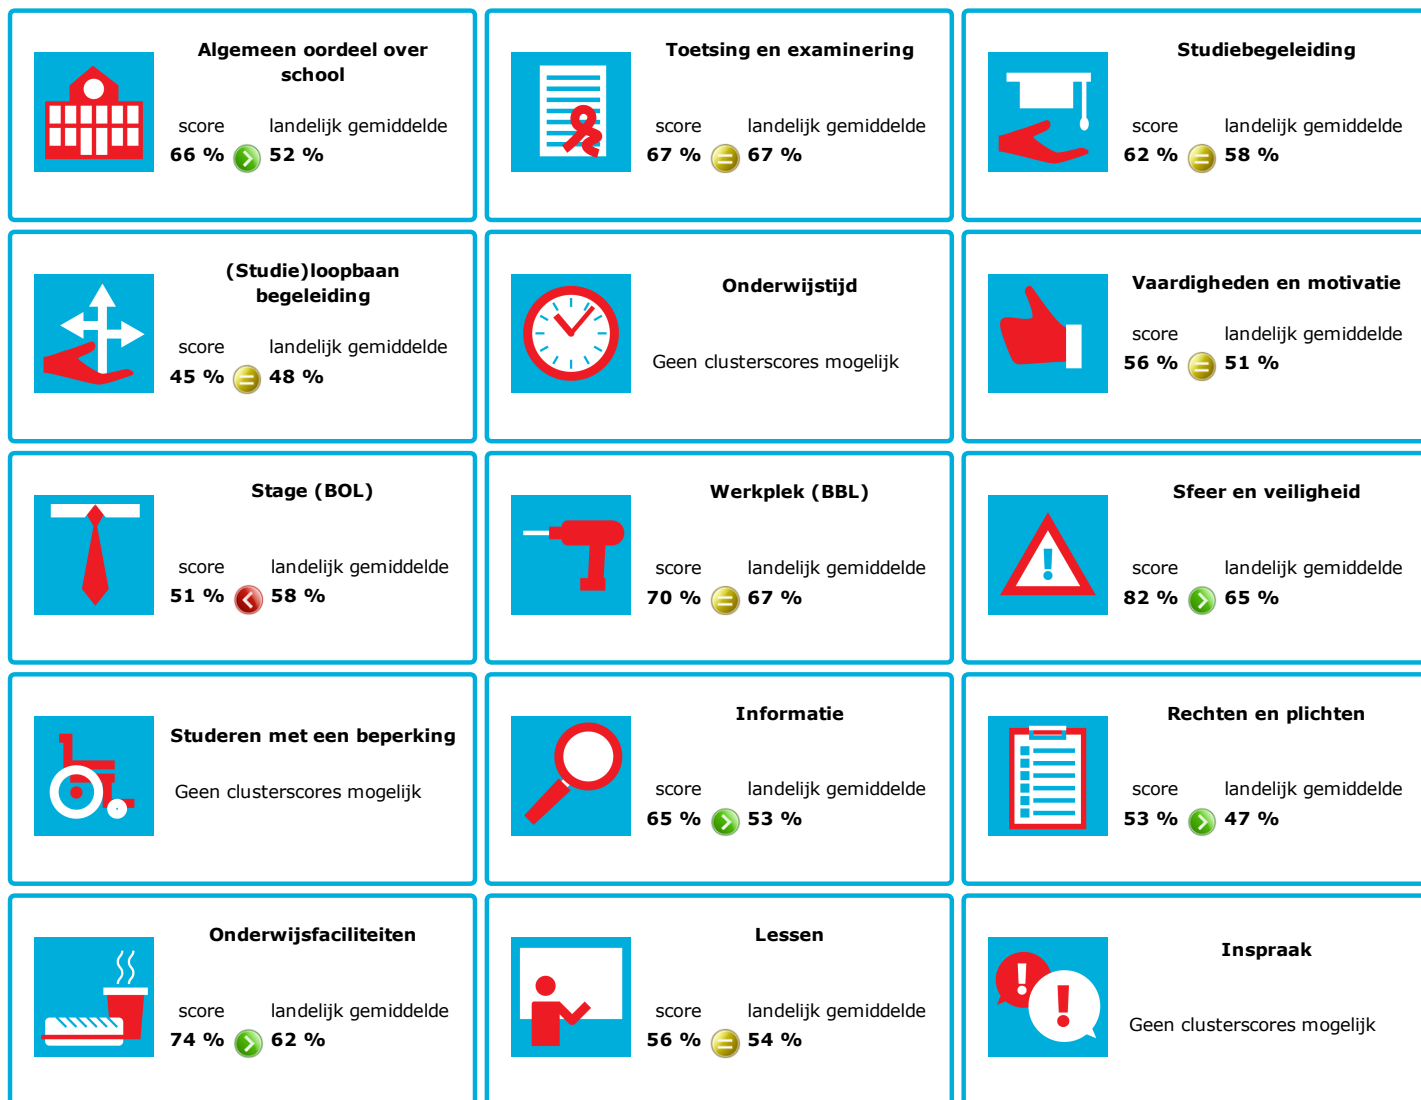

JOB MONITOR

Dit instellingsdashboard laat zien hoeveel procent op **Hout- en meubileringscollege** tevreden is.

Er is sprake van een echt verschil als het verschil meer is dan 5%. Je ziet dan een groen of rood bolletje. Bij een verschil van minder dan 5% zie je een geel = teken.