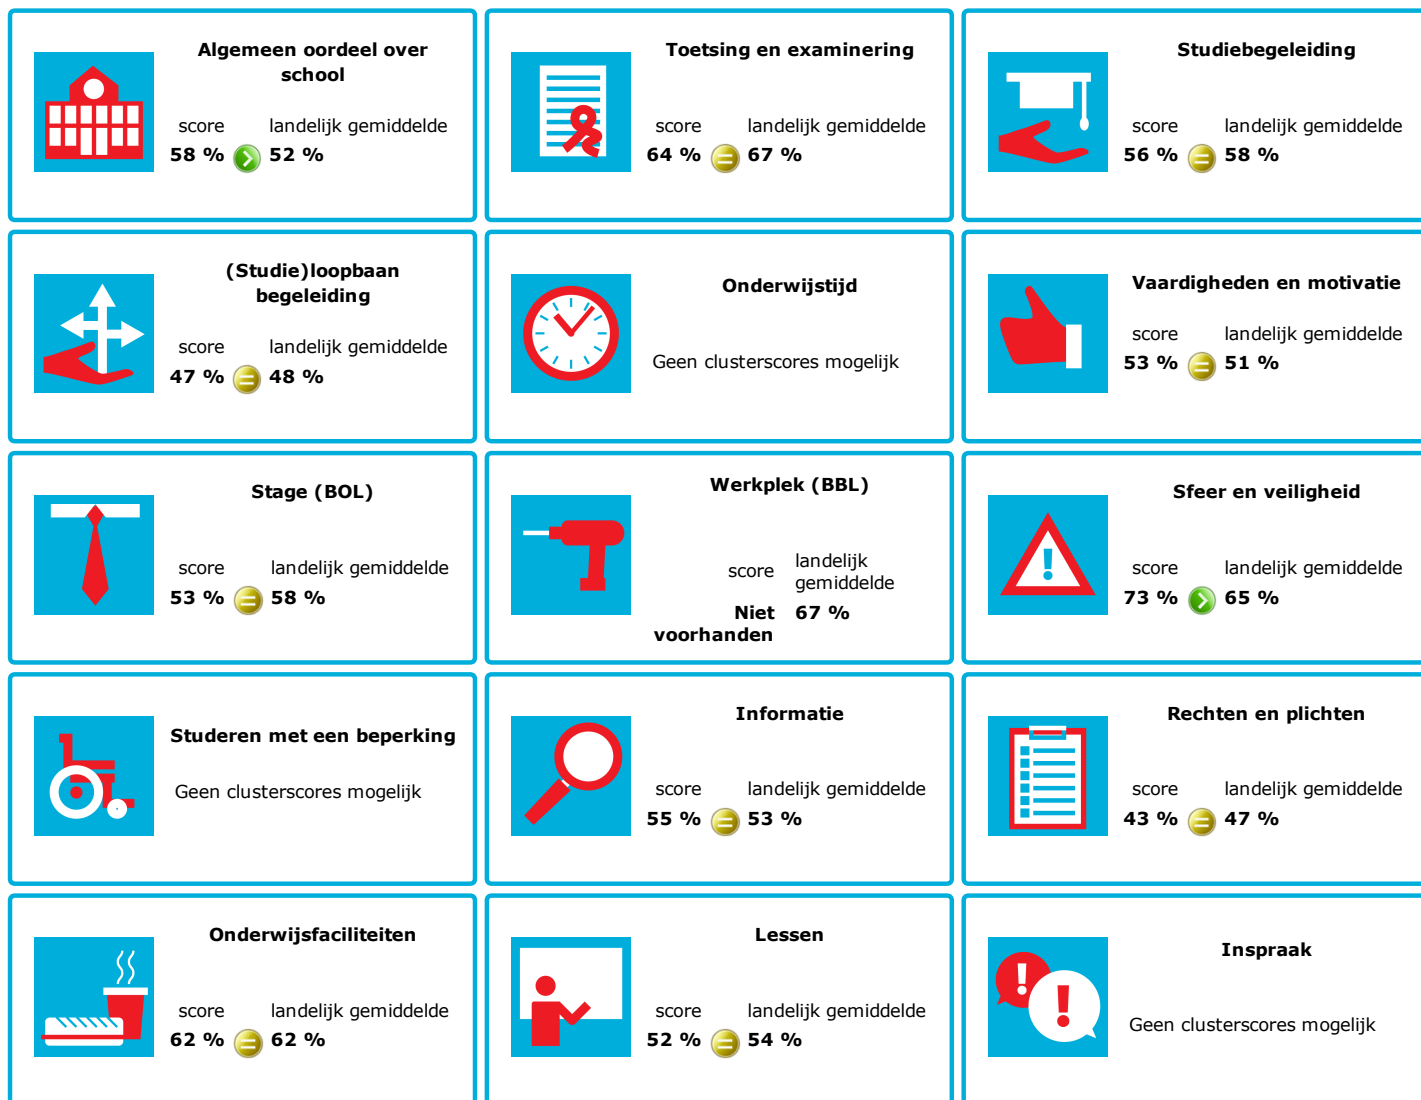

JOB MONITOR

Dit instellingsdashboard laat zien hoeveel procent op **Mediacollege Amsterdam** tevreden is.

Er is sprake van een echt verschil als het verschil meer is dan 5%. Je ziet dan een groen of rood bolletje. Bij een verschil van minder dan 5% zie je een geel = teken.