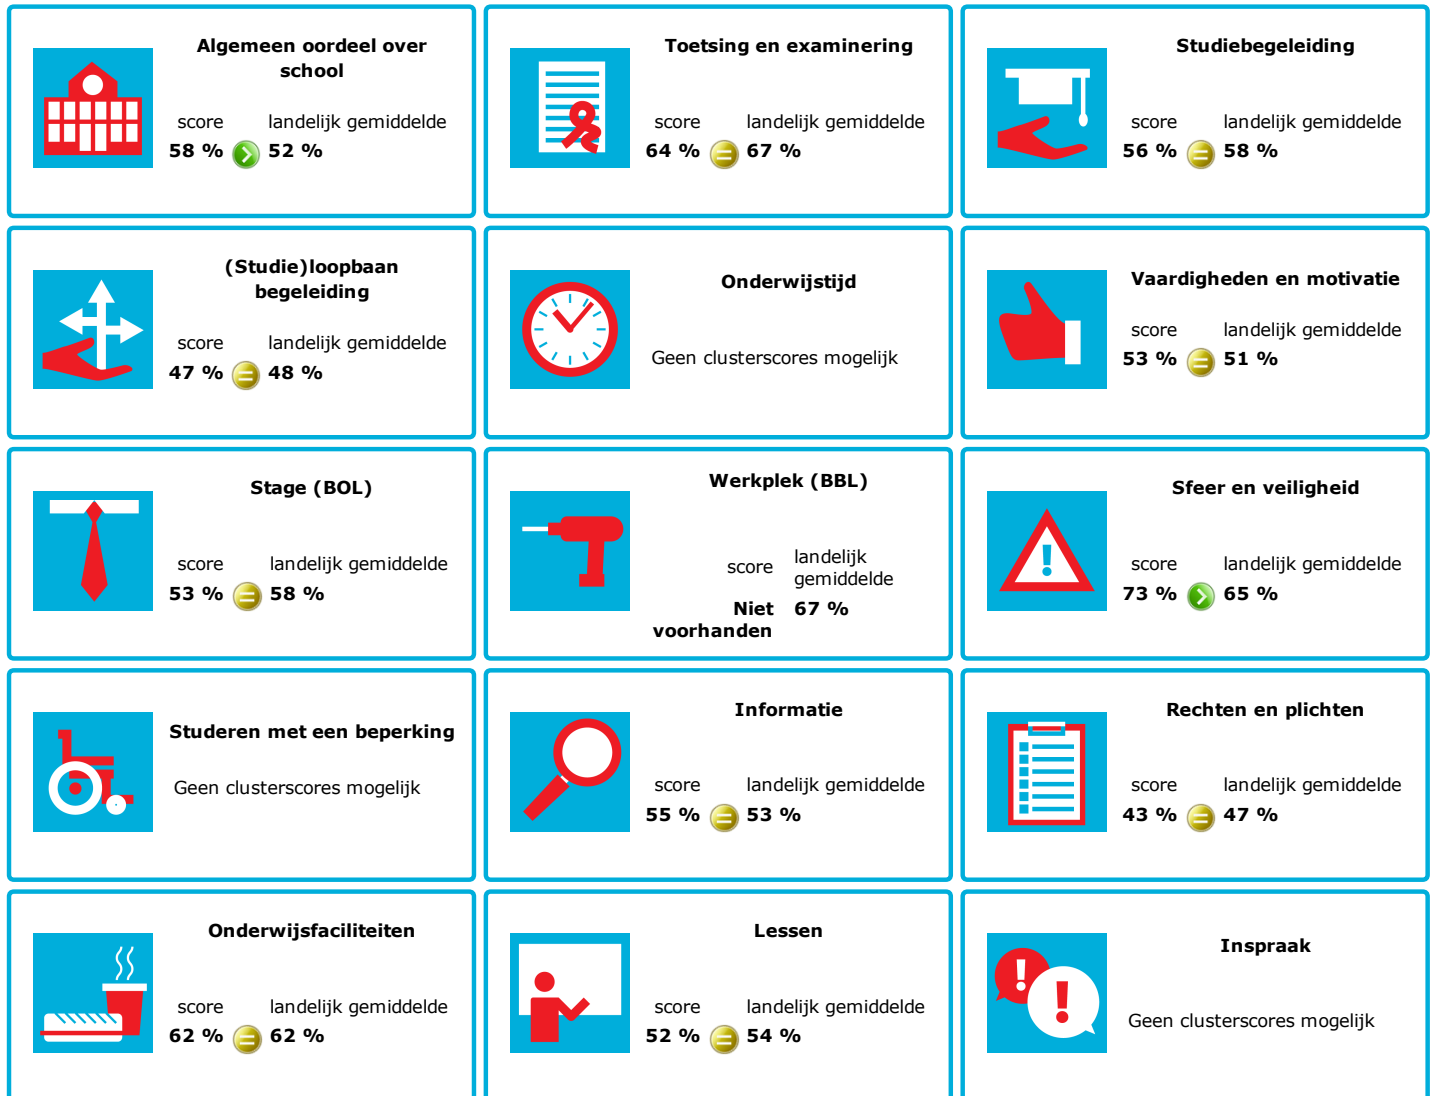

JOB MONITOR

Dit instellingsdashboard laat zien hoeveel procent op **Mediacollege Amsterdam** tevreden is.

Er is sprake van een echt verschil als het verschil meer is dan 5%. Je ziet dan een groen of rood bolletje. Bij een verschil van minder dan 5% zie je een geel = teken.