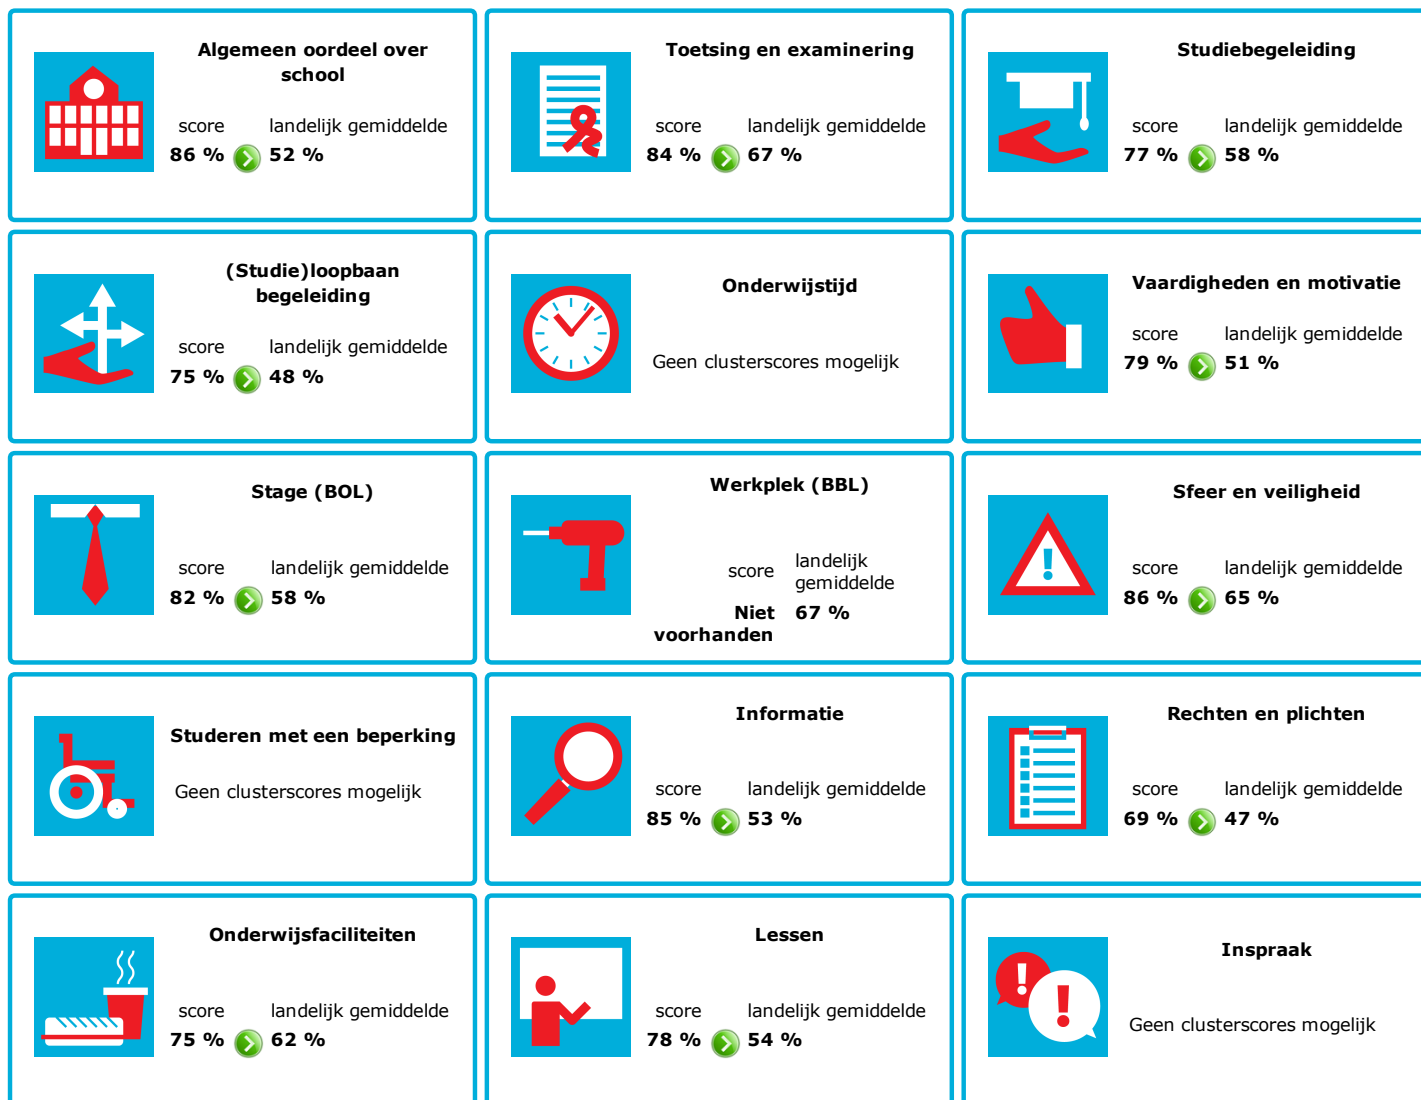

JOB MONITOR

Dit instellingsdashboard laat zien hoeveel procent op **Leidse instrumentmakers School** tevreden is.

Er is sprake van een echt verschil als het verschil meer is dan 5%. Je ziet dan een groen of rood bolletje. Bij een verschil van minder dan 5% zie je een geel = teken.