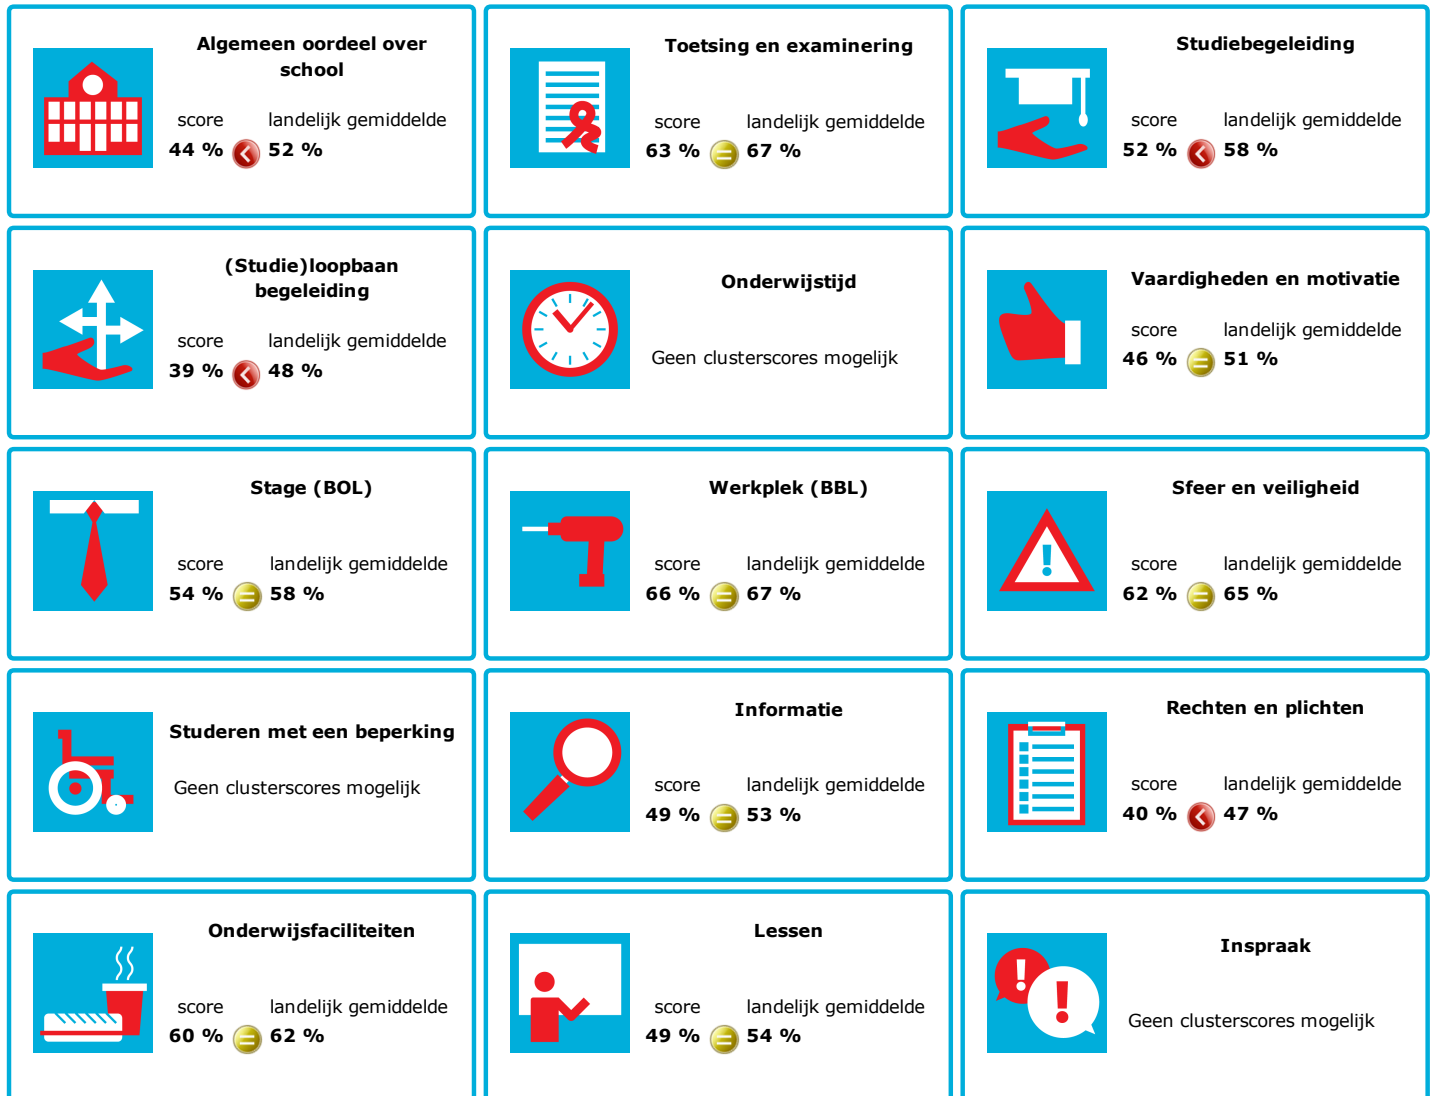

# JOB MONITOR

Dit instellingsdashboard laat zien hoeveel procent op **Stichting Wellantcollege** tevreden is.

Er is sprake van een echt verschil als het verschil meer is dan 5%. Je ziet dan een groen of rood bolletje. Bij een verschil van minder dan 5% zie je een geel = teken.