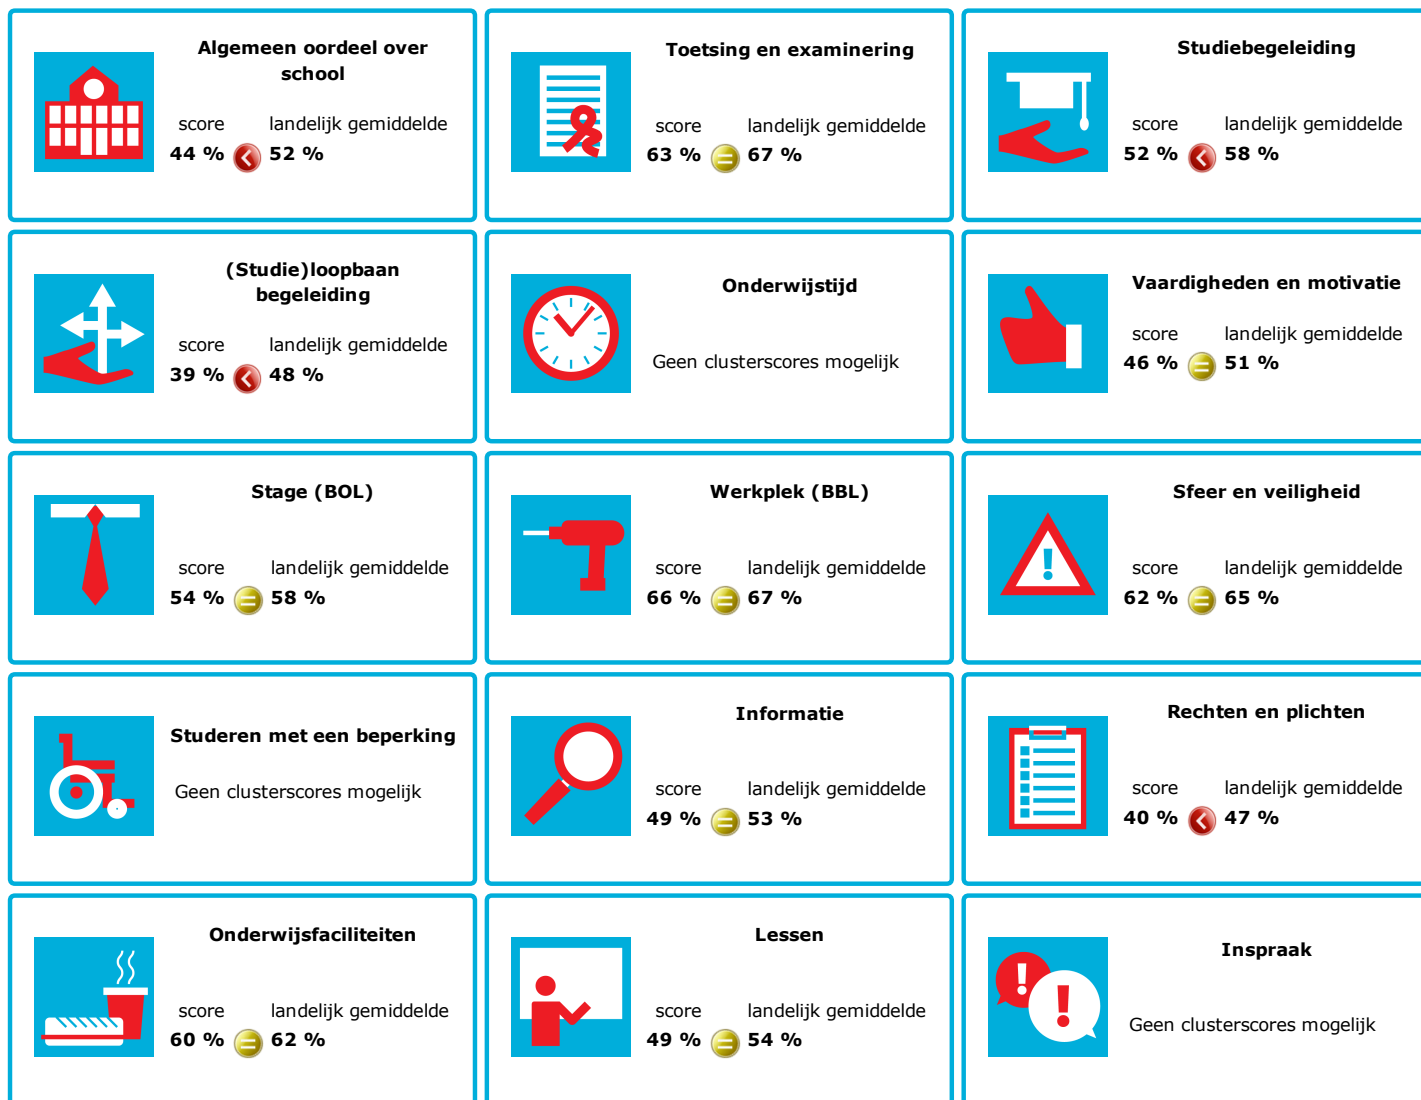

# JOB MONITOR

Dit instellingsdashboard laat zien hoeveel procent op **Stichting Wellantcollege** tevreden is.

Er is sprake van een echt verschil als het verschil meer is dan 5%. Je ziet dan een groen of rood bolletje. Bij een verschil van minder dan 5% zie je een geel = teken.