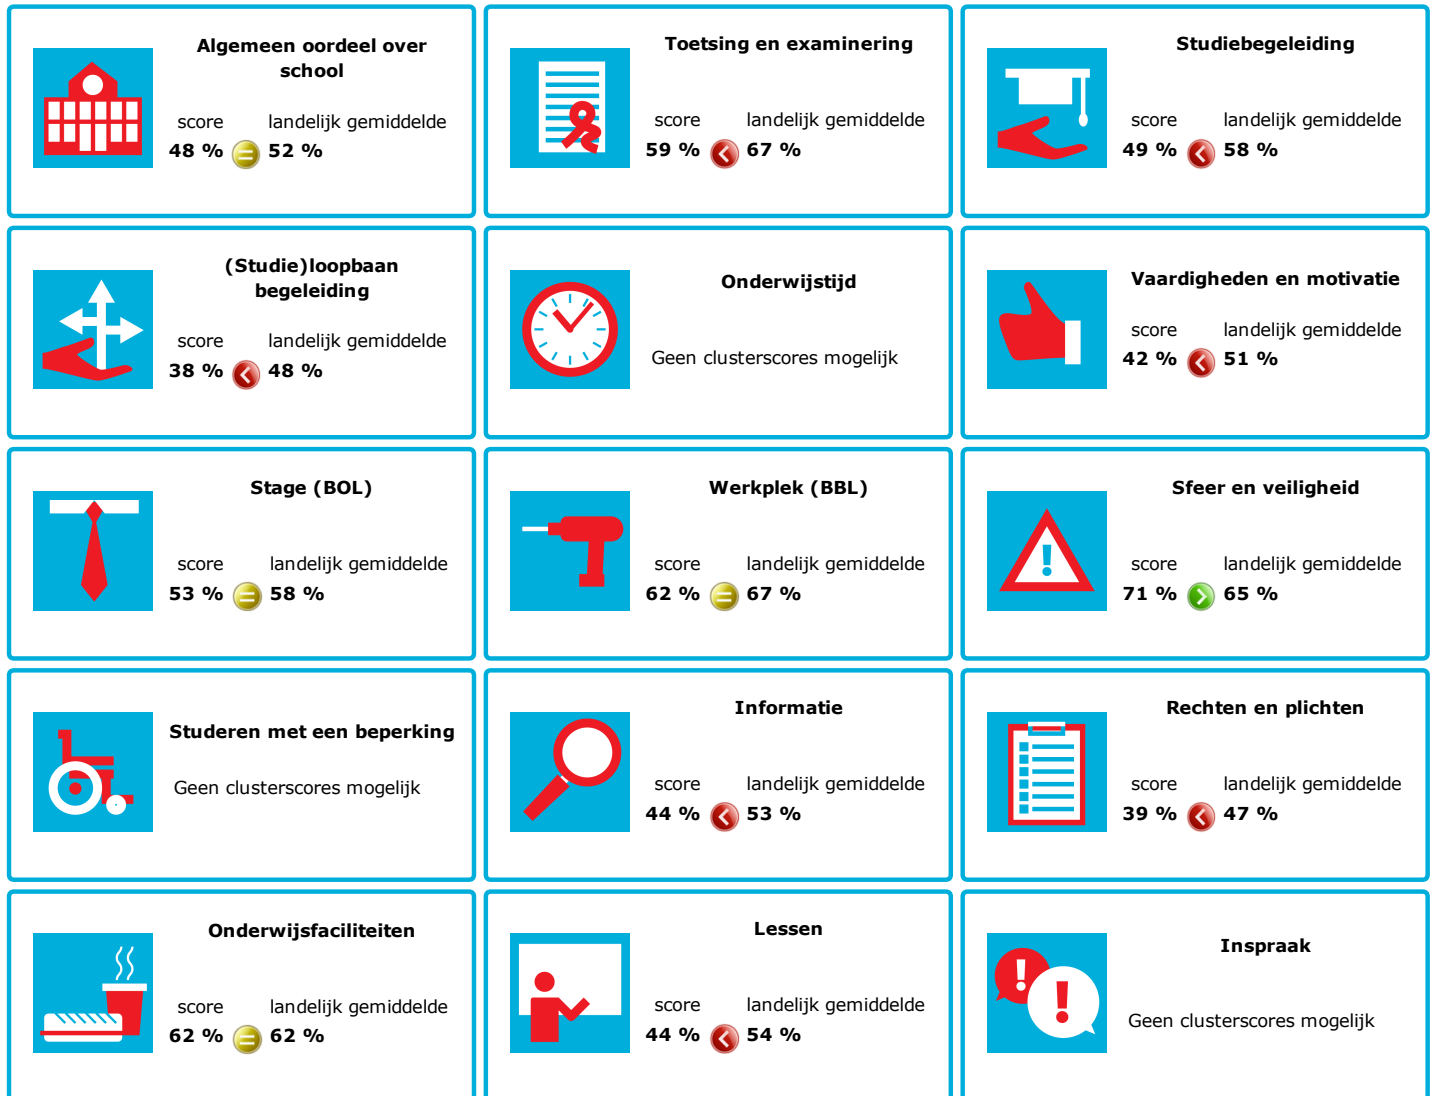

JOB MONITOR

Dit instellingsdashboard laat zien hoeveel procent op **AOC Terra** tevreden is.

Er is sprake van een echt verschil als het verschil meer is dan 5%. Je ziet dan een groen of rood bolletje. Bij een verschil van minder dan 5% zie je een geel = teken.