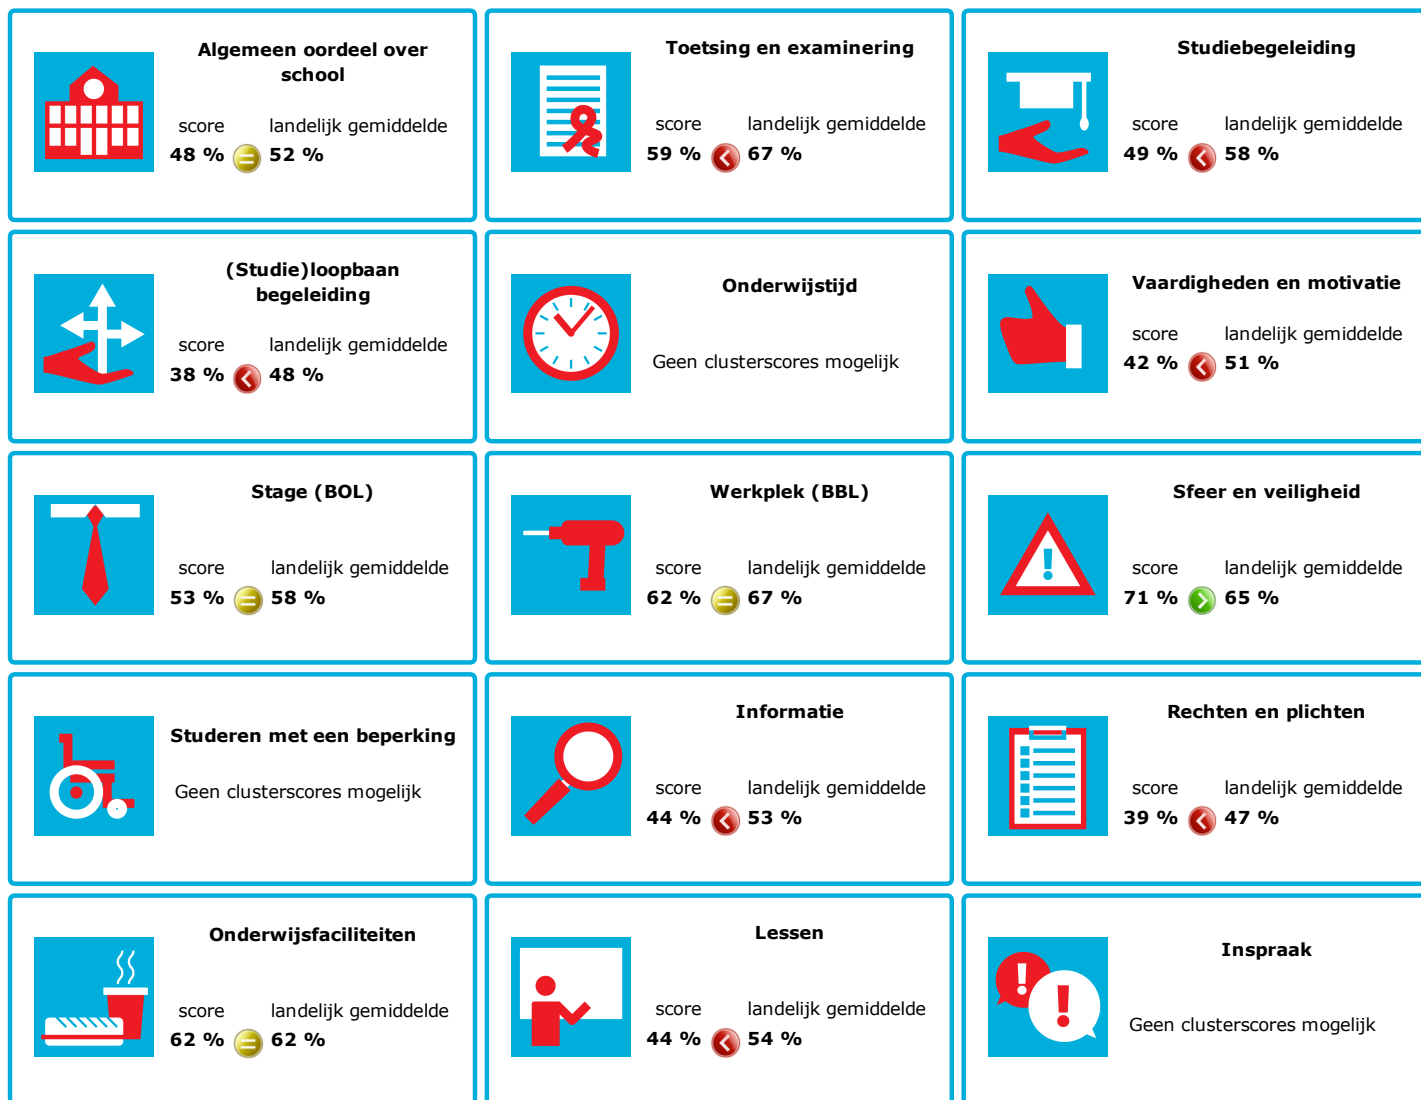

JOB MONITOR

Dit instellingsdashboard laat zien hoeveel procent op **AOC Terra** tevreden is.

Er is sprake van een echt verschil als het verschil meer is dan 5%. Je ziet dan een groen of rood bolletje. Bij een verschil van minder dan 5% zie je een geel = teken.