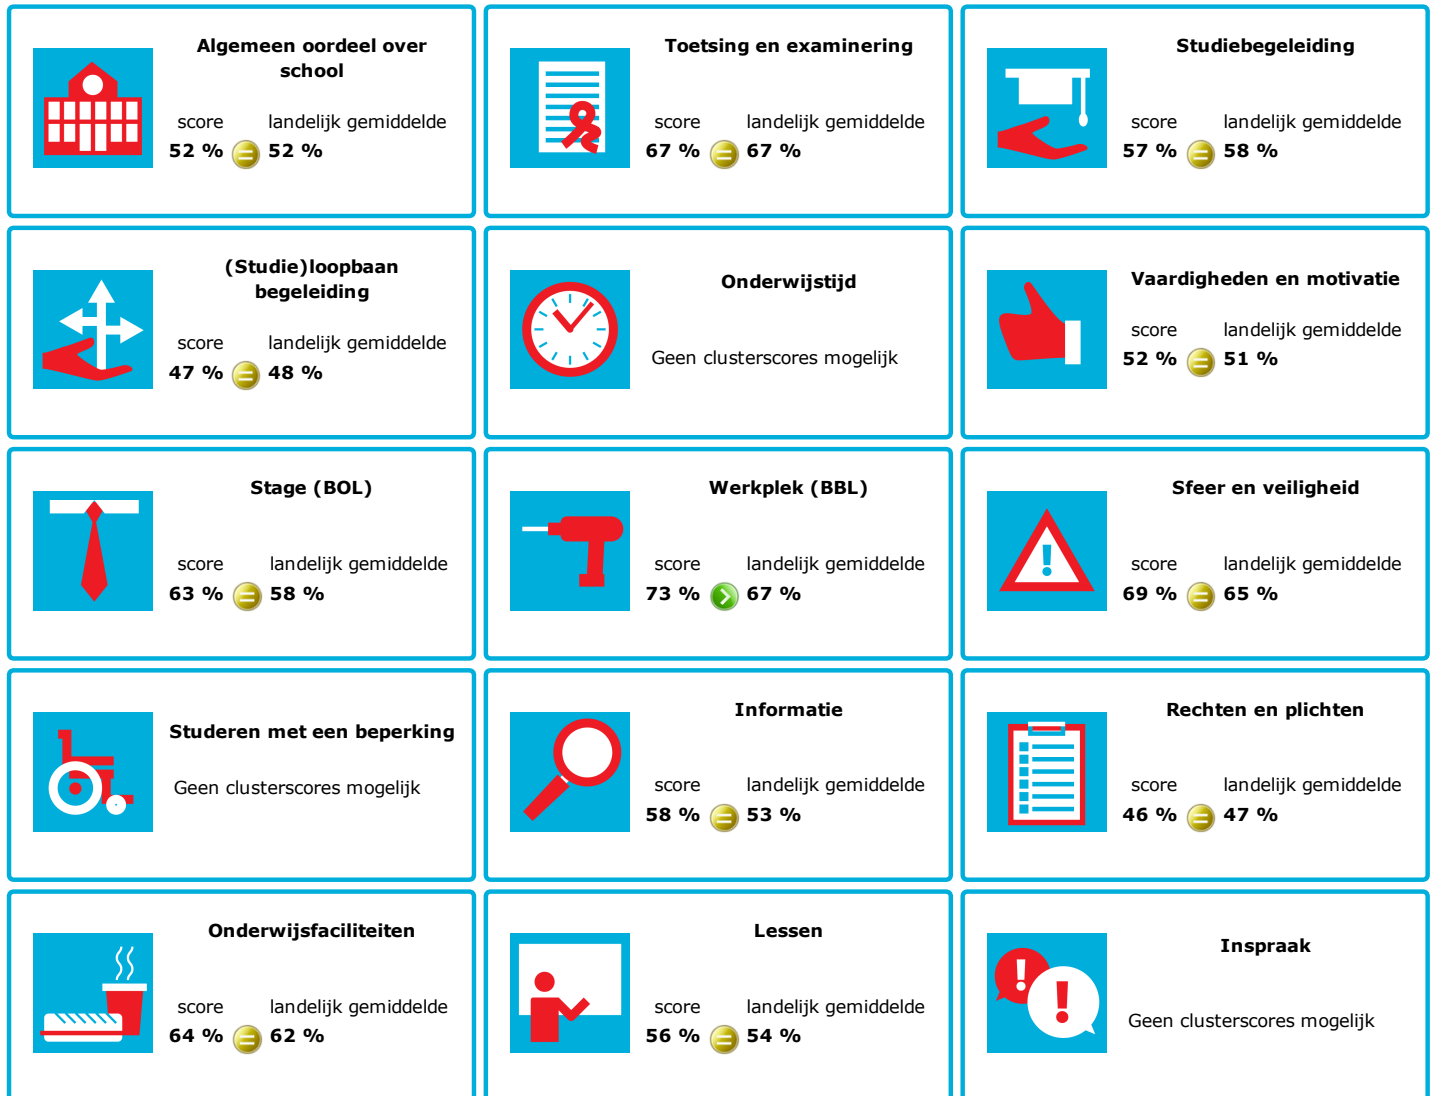

JOB MONITOR

Dit instellingsdashboard laat zien hoeveel procent op **AOC Oost** tevreden is.

Er is sprake van een echt verschil als het verschil meer is dan 5%. Je ziet dan een groen of rood bolletje. Bij een verschil van minder dan 5% zie je een geel = teken.