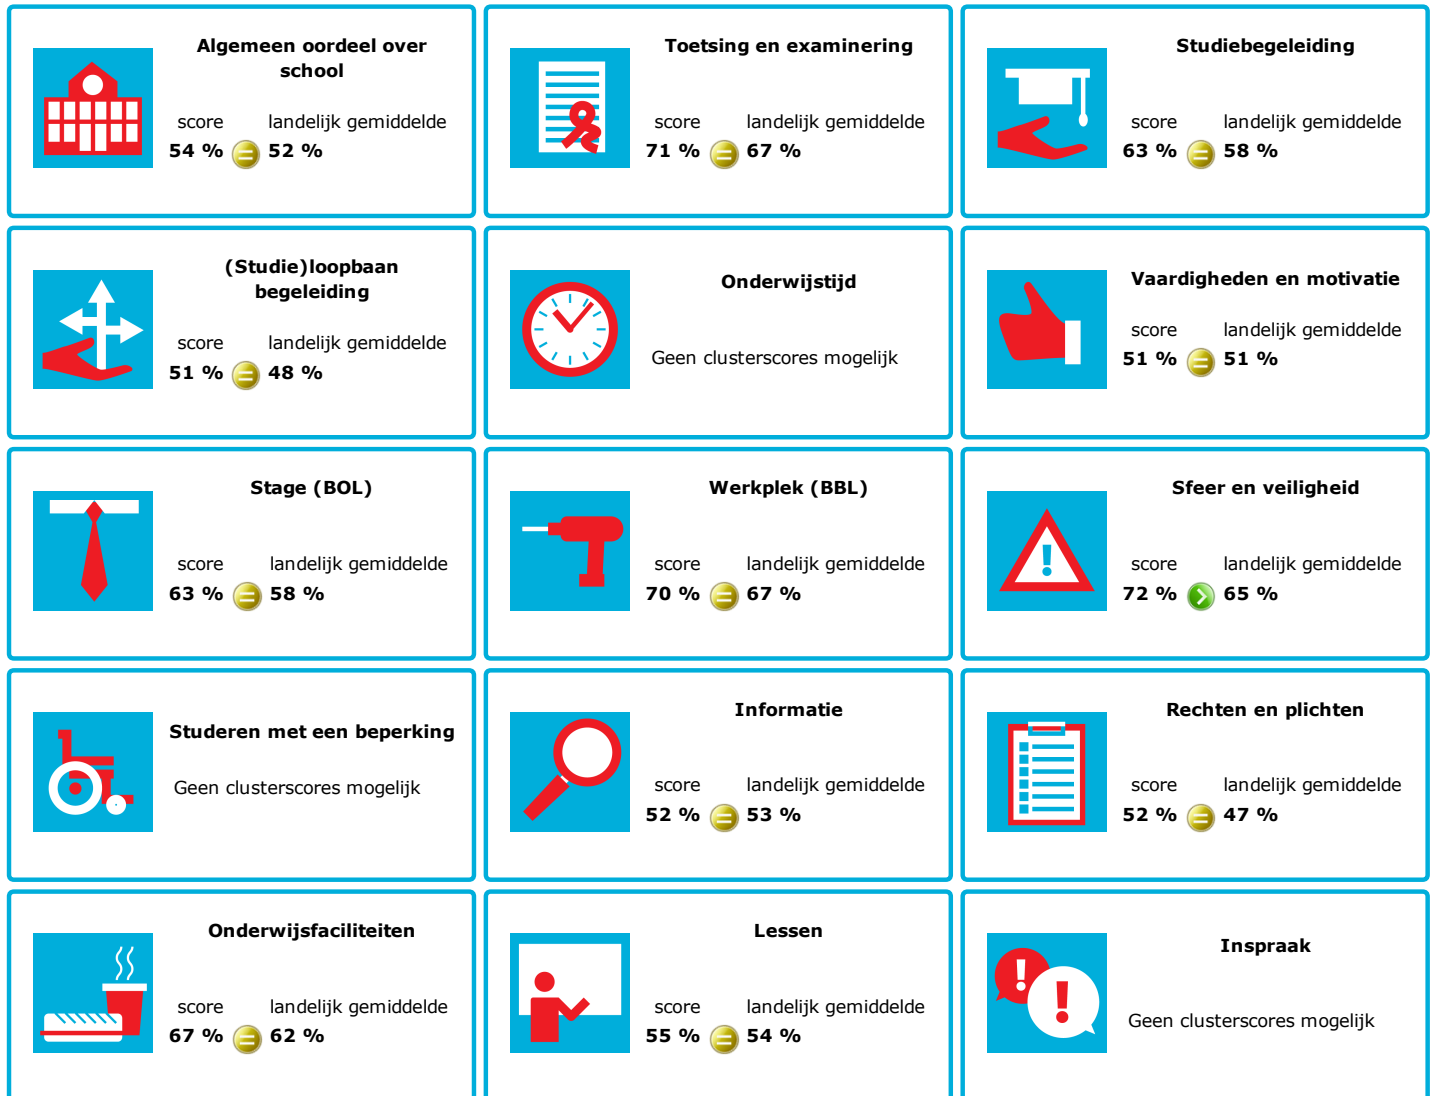

# JOB MONITOR

Dit instellingsdashboard laat zien hoeveel procent op **Landstede** tevreden is.

Er is sprake van een echt verschil als het verschil meer is dan 5%. Je ziet dan een groen of rood bolletje. Bij een verschil van minder dan 5% zie je een geel = teken.