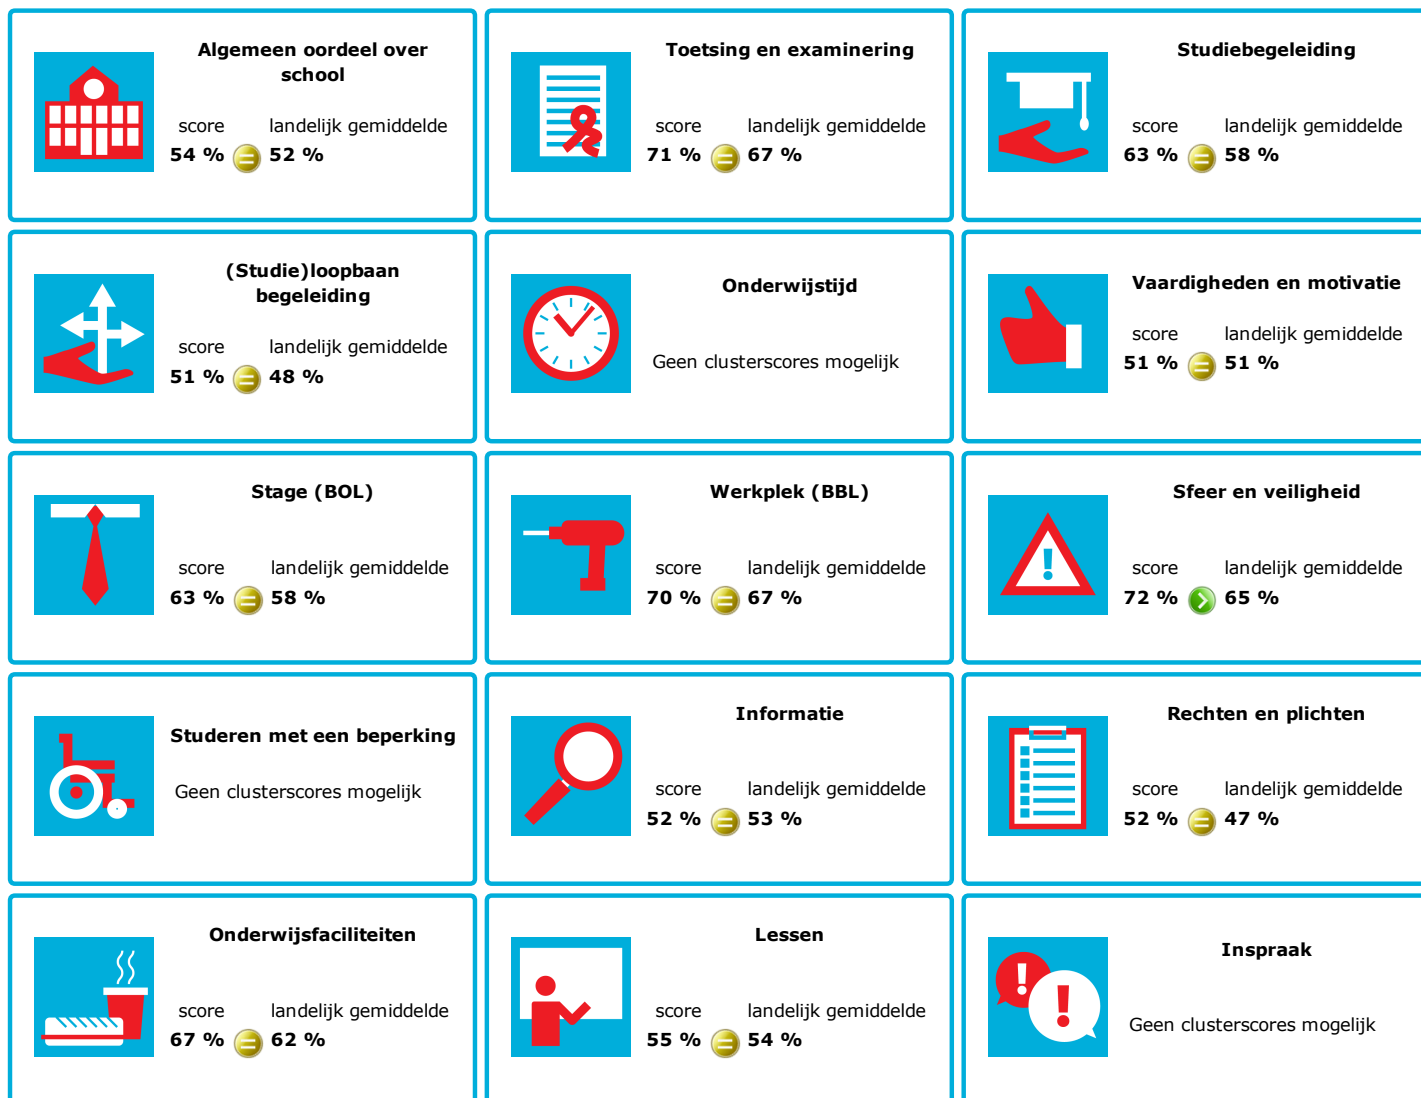

JOB MONITOR

Dit instellingsdashboard laat zien hoeveel procent op **Landstede** tevreden is.

Er is sprake van een echt verschil als het verschil meer is dan 5%. Je ziet dan een groen of rood bolletje. Bij een verschil van minder dan 5% zie je een geel = teken.