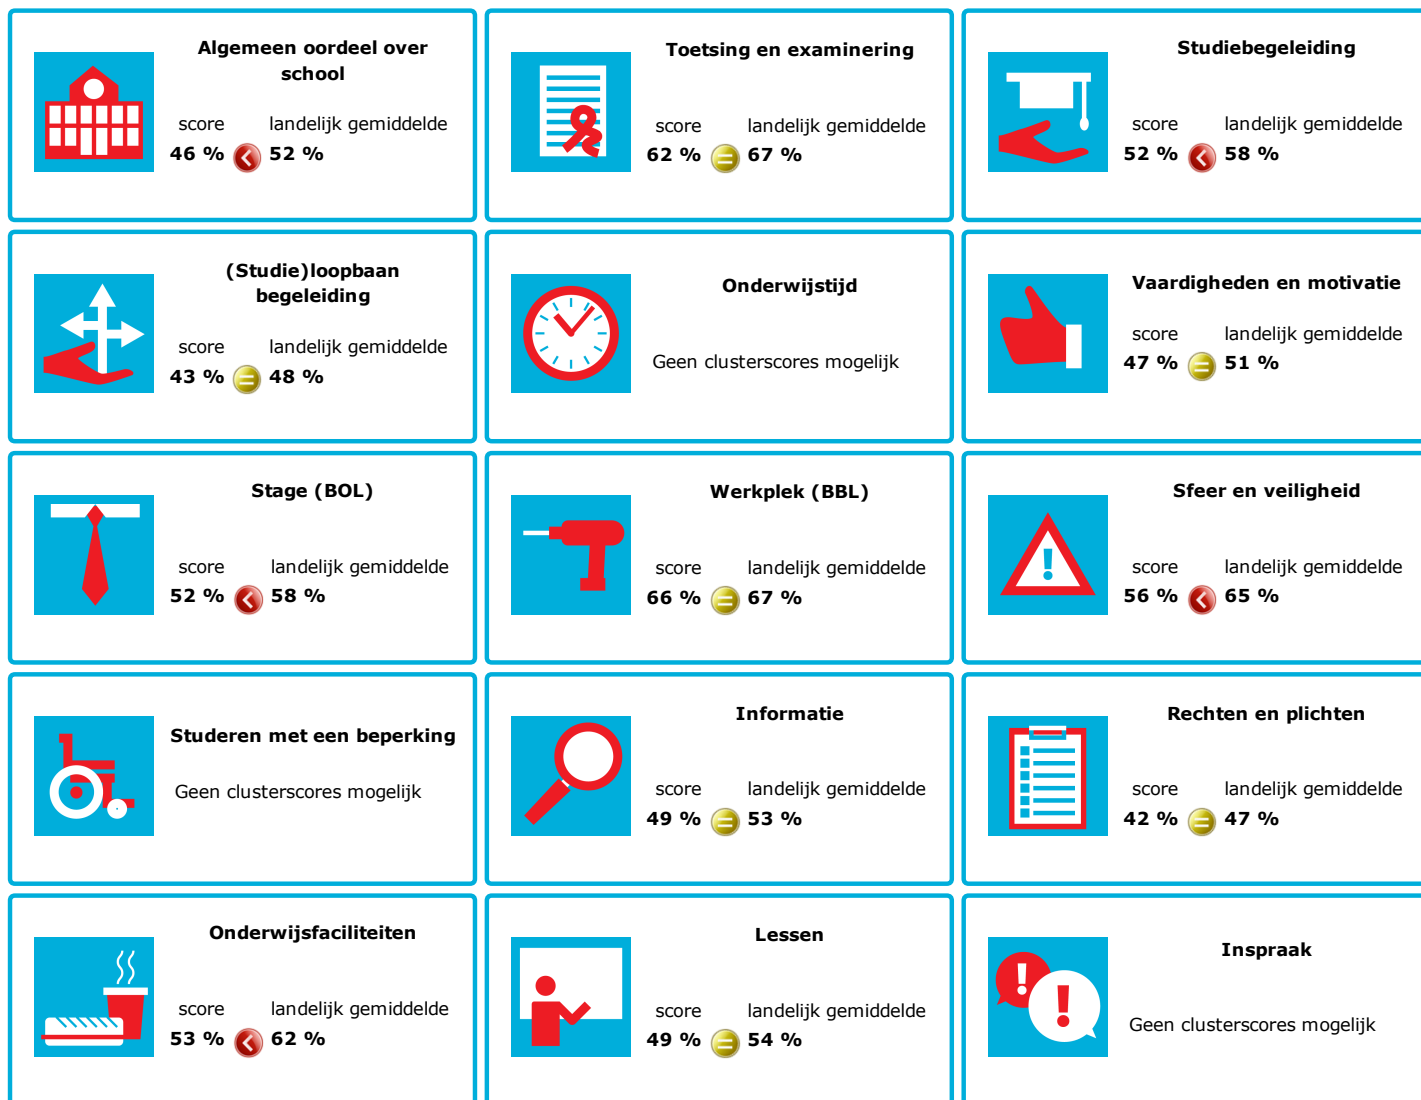

# JOB MONITOR

Dit instellingsdashboard laat zien hoeveel procent op **Albeda College** tevreden is.

Er is sprake van een echt verschil als het verschil meer is dan 5%. Je ziet dan een groen of rood bolletje. Bij een verschil van minder dan 5% zie je een geel = teken.