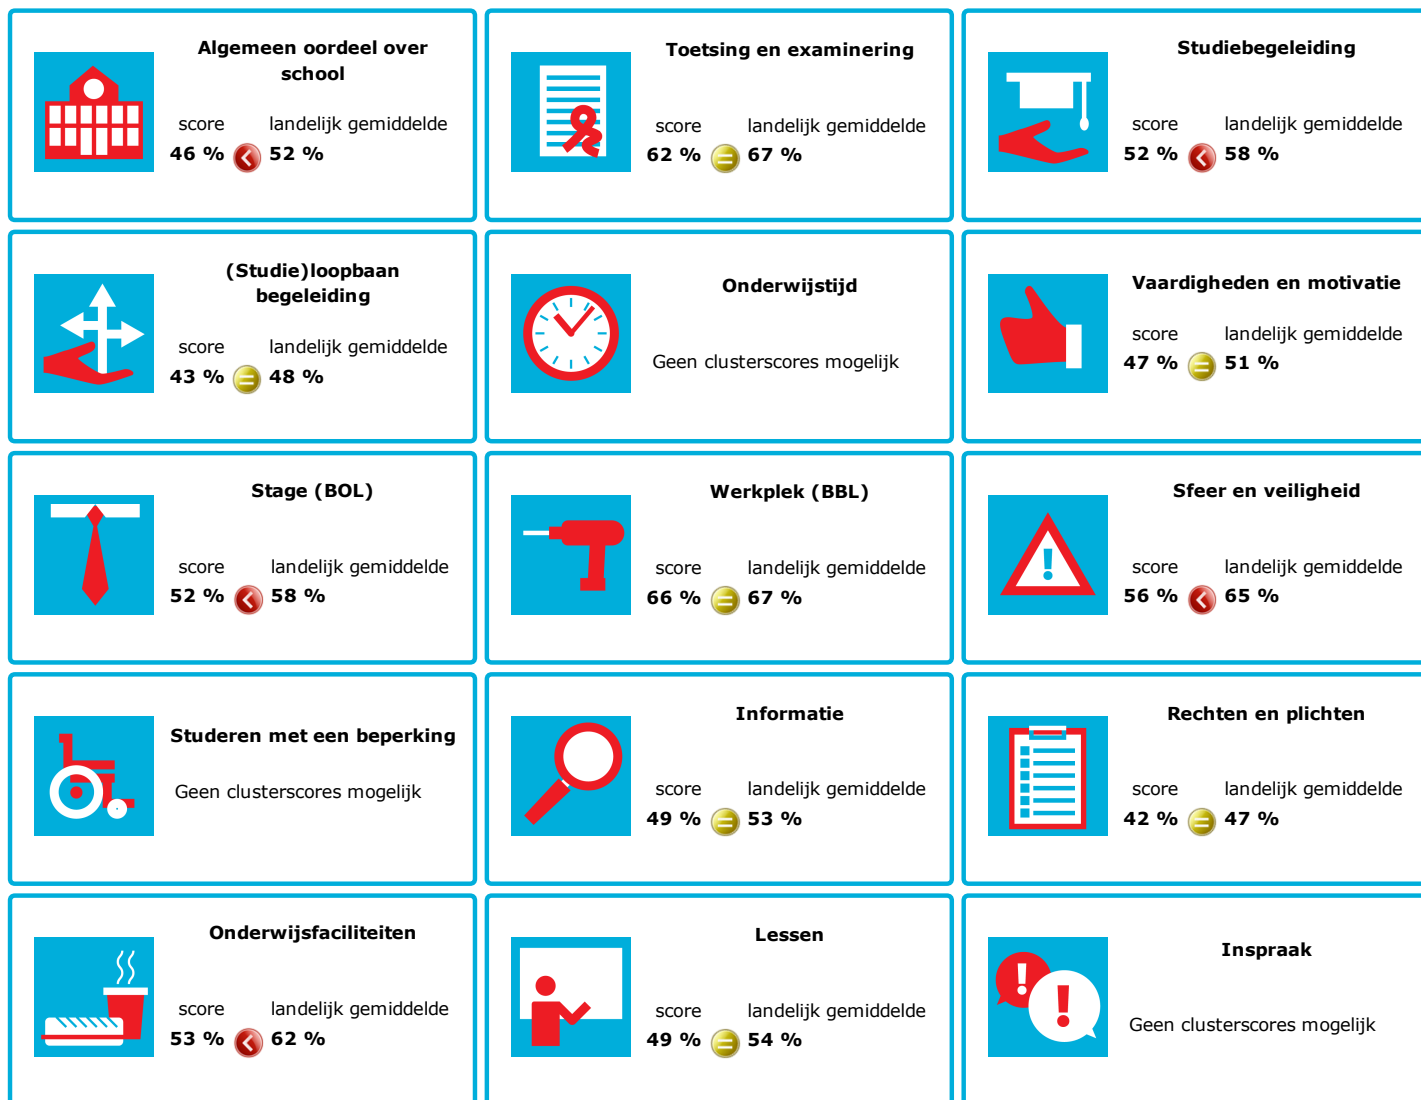

JOB MONITOR

Dit instellingsdashboard laat zien hoeveel procent op **Albeda College** tevreden is.

Er is sprake van een echt verschil als het verschil meer is dan 5%. Je ziet dan een groen of rood bolletje. Bij een verschil van minder dan 5% zie je een geel = teken.